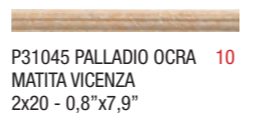

B3109A PALLADIO AZZURRO 40
MATTONCINO 20x20 - 7,9"x7,9"

Ocra

P31042 PALLADIO OCRA 10
MATITA
2x20 - 0,8"x7,9"

P31045 PALLADIO OCRA 10
MATITA VICENZA
2x20 - 0,8"x7,9"

P31043 PALLADIO OCRA 12
TORELLO
5x20 - 2"x7,9"