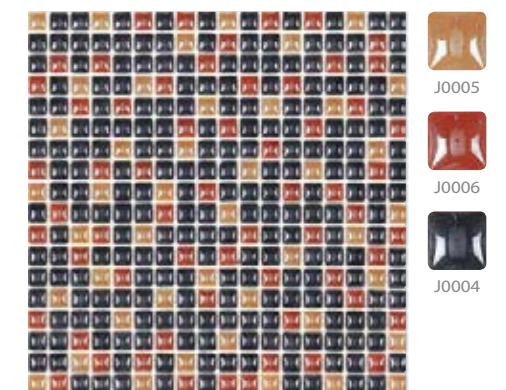

Ref. J1004 ETNA | A-34
J0005 (33%) + J0006 (33%) + J0004 (33%)

PACKING VOLCANO

SIZE / MESH DIMENSIÓN / HOJA	WEIGHT / BOX PESO / CAJA	M² / BOX M² / CAJA	PIECES / BOX PIEZAS / CAJA	BOXES / PALLET · EUROPALLET CAJAS / PALET · EUROPALET	M² / PALLET · EUROPALLET M² / PALET · EUROPALET	WEIGHT / PALLET · EUROPALLET PESO / PALET · EUROPALET
30,1 x 30,1 x 0,8 cm. 11,7" x 11,7" x 0,3	14 kg	1 m²	11	63 cajas · 42 cajas	63 m² · 42 m²	882 kg · 588 kg

SIZE / PALLET · MEDIDAS / PALET 105 x 105 x 90 cm.

SIZE / EUROPALLET · MEDIDAS / EUROPALET 120 x 80 x 108 cm.