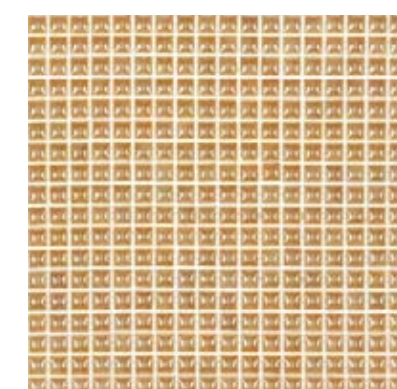

Ref. J0005 MERAPI | A-33