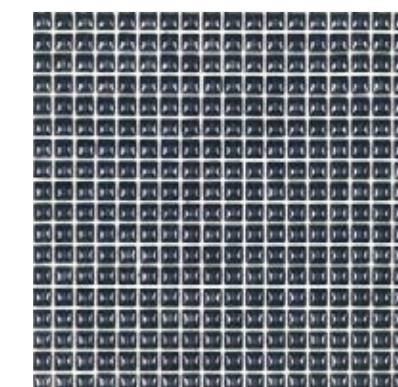

Ref. J0004 ULAWUN | A-33