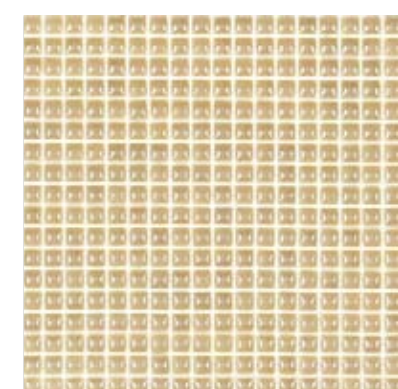

Ref. J0003 JALISCO | A-33