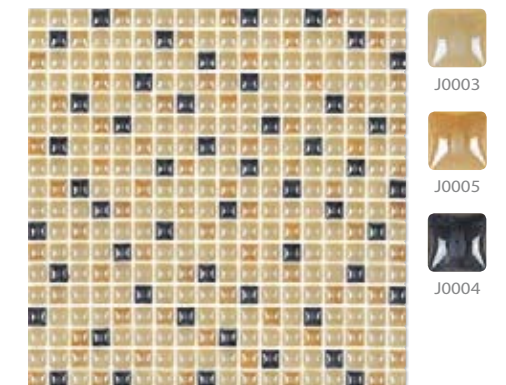

collection

an authentic jewel

una auténtica joya

Piece 0,55" x 0,55" · Pieza 1,4 x 1,4 cm. Sheet 11,8" x 11,8" · Panel 30,1 x 30,1 cm.

Ref. J1001 · BLEND UNZEN / COMBINADO UNZEN

24 Ref. J1004 · BLEND ETNA / COMBINADO ETNA

Ref. J1001 UNZEN | A-34
J0001 (33%) + J0002 (33%) + J0004 (33%)

Ref. J1006 TEIDE | A-34
J0001 (33%) + J0002 (33%) + J0005 (33%)

Ref. J1005 TAAL | A-34
J0001 (33%) + J0002 (33%) + J0004 (33%)

Ref. J1002 SANTORINI | A-34
J0001 (33%) + J0003 (33%) + J0006 (33%)