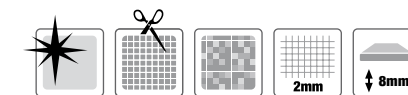

Mosaic mesh
Pièce trame
Pieza enmallada

Shade variation
Variation de ton
Destonificación

VOLCANO *collection*

Solid colors · Lisses · Lisos

Piece 0,55" x 0,55" · Pieza 1,4 x 1,4 cm. Sheet 11,8" x 11,8" · Panel 30,1 x 30,1 cm.