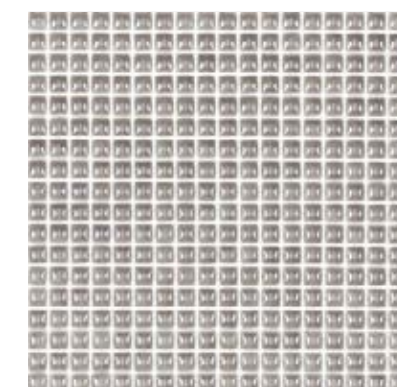

Ref. J0002 RAINIER | A-33