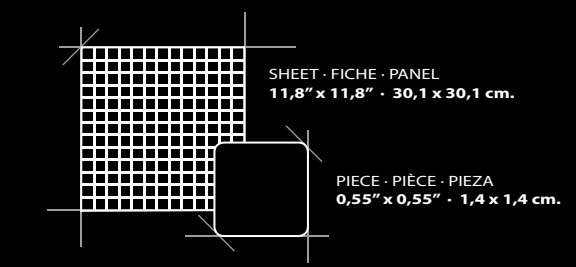

Mosaic mesh
Pièce trame
Pieza enmallada

Shade variation
Variation de ton
Destonificación

VOLCANO *collection*

Solid colors · Lisses · Lisos

Piece 0,55" x 0,55" · Pieza 1,4 x 1,4 cm. Sheet 11,8" x 11,8" · Panel 30,1 x 30,1 cm.

SIZE / PALLET · MEDIDAS / PALET 105 x 105 x 90 cm.

SIZE / EUROPALLET · MEDIDAS / EUROPALET 120 x 80 x 108 cm.