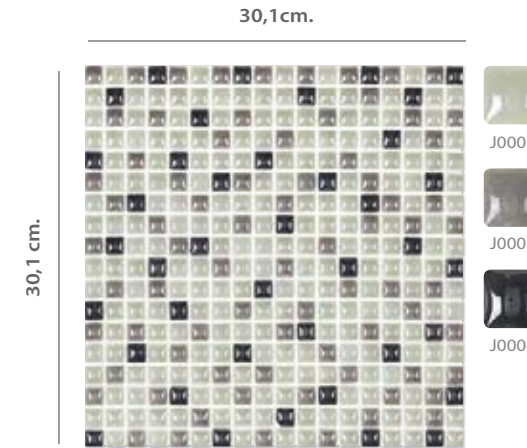

collection

an authentic jewel

una auténtica joya

Piece 0,55" x 0,55" · Pieza 1,4 x 1,4 cm. Sheet 11,8" x 11,8" · Panel 30,1 x 30,1 cm.

Ref. J1001 · BLEND UNZEN / COMBINADO UNZEN

24 Ref. J1004 · BLEND ETNA / COMBINADO ETNA