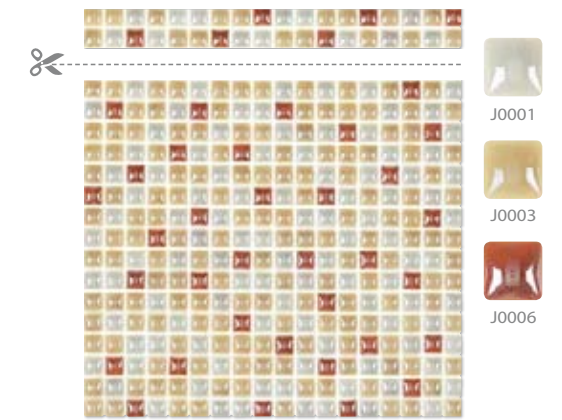

Ref. J1002 SANTORINI | A-34
J0001 (33%) + J0003 (33%) + J0006 (33%)