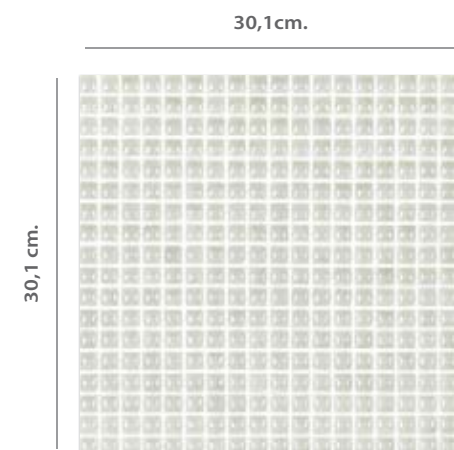

Mosaic mesh
Pièce trame
Pieza enmallada

Shade variation
Variation de ton
Destonificación

VOLCANO *collection*

Solid colors · Lisses · Lisos

Piece 0,55" x 0,55" · Pieza 1,4 x 1,4 cm. Sheet 11,8" x 11,8" · Panel 30,1 x 30,1 cm.

collection

an authentic jewel

una auténtica joya

Piece 0,55" x 0,55" · Pieza 1,4 x 1,4 cm. Sheet 11,8" x 11,8" · Panel 30,1 x 30,1 cm.

Ref. J1001 · BLEND UNZEN / COMBINADO UNZEN

24 Ref. J1004 · BLEND ETNA / COMBINADO ETNA

SIZE / PALLET · MEDIDAS / PALET 105 x 105 x 90 cm.

SIZE / EUROPALLET · MEDIDAS / EUROPALET 120 x 80 x 108 cm.