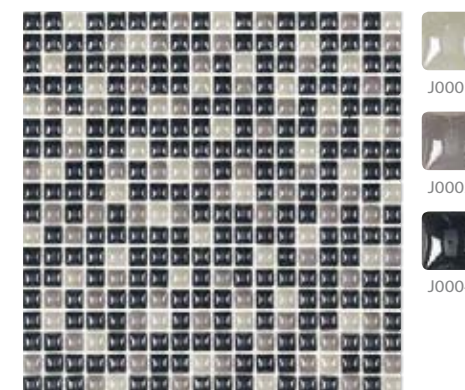

Ref. J1005 TAAL | A-34
J0001 (33%) + J0002 (33%) + J0004 (33%)