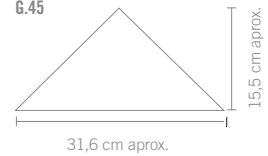

31,6x31,6 cm. 12.4x12.4 inches

Pontevedra-1
G.52

Pontevedra-2
G.52

Pontevedra-3
G.52

Triángulo Salceda
31,6x15,5 aprox.
G.45

Taco Bayona
10,2x10,2 aprox.
G.27

Tira Vigo 10,2x31,6 aprox.
G.35

Tabica Toja 15,5x31,6 aprox.
G.48

31,6x31,6 cm. 12.4x12.4 inches

Orense-1
G.52

Orense-2
G.52

Orense-3
G.52

Triángulo Armeses
31,6x15,5 aprox.
G.45

Taco Belmonte
10,2x10,2 aprox.
G.27

Tira Verín 10,2x31,6 aprox.
G.35

Tabica Andrade 15,5x31,6 aprox.
G.48

Formato / Size	X Caja / Box			X Palet / Pallet		
	Pz / Pc	M2 / sqm	Kg	Cj / Box	M2 / sqm	Kg
31,6x31,6 cm. pieza y cantonera	4	0,39	12,01	.	.	.
10,2x10,2 cm. taco	75	0,82	23,55	.	.	.

Formato / Size	X Caja / Box			X Palet / Pallet		
	Pz / Pc	ML	Kg	Cj / Box	ML	Kg
31,6x31,6 cm. cenefa	10	3,16	29	.	.	.
10,2x31,6 cm. tira	25	7,90	23,50	.	.	.
15,5x31,6 cm. tabica	25	7,90	35,50	.	.	.
31,6x15,5 cm. triángulo	16	2,53	12	.	.	.