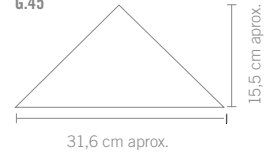

31,6x31,6 cm. 12.4x12.4 inches

Pontevedra-1
G.52

Pontevedra-2
G.52

Pontevedra-3
G.52

Triángulo Salceda
31,6x15,5 aprox.
G.45

Taco Bayona
10,2x10,2 aprox.
G.27

Tira Vigo 10,2x31,6 aprox.
G.35

Tabica Toja 15,5x31,6 aprox.
G.48

31,6x31,6 cm. 12.4x12.4 inches

Orense-1
G.52

Orense-2
G.52

Orense-3
G.52

Triángulo Armeses
31,6x15,5 aprox.
G.45

Taco Belmonte
10,2x10,2 aprox.
G.27

Tira Verín 10,2x31,6 aprox.
G.35

Tabica Andrade 15,5x31,6 aprox.
G.48

Formato / Size	X Caja / Box			X Palet / Pallet		
	Pz / Pc	M2 / sqm	Kg	Cj / Box	M2 / sqm	Kg
31,6x31,6 cm. pieza y cantonera	4	0,39	12,01	.	.	.
10,2x10,2 cm. taco	75	0,82	23,55	.	.	.

Formato / Size	X Caja / Box			X Palet / Pallet		
	Pz / Pc	ML	Kg	Cj / Box	ML	Kg
31,6x31,6 cm. cenefa	10	3,16	29	.	.	.
10,2x31,6 cm. tira	25	7,90	23,50	.	.	.
15,5x31,6 cm. tabica	25	7,90	35,50	.	.	.
31,6x15,5 cm. triángulo	16	2,53	12	.	.	.