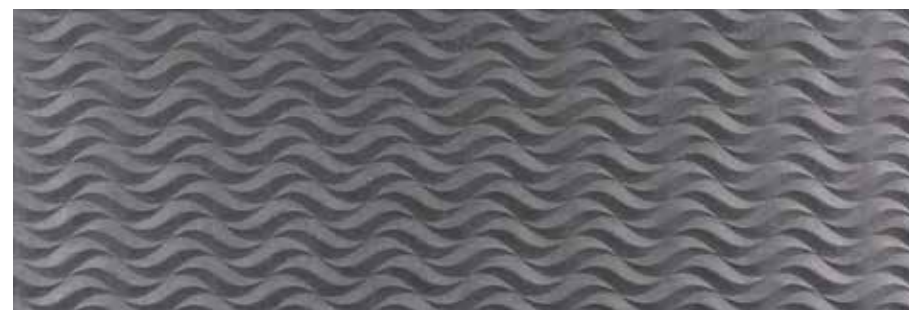

NEWPORT.ISLAND

Monoporosa Rectificado Rectified Wall Tiles

ISLAND WHITE
V1440142 - 100155766 - G271
33.3x100 cm (x12.0 mm) 13"x39 1/2"

butech - adhesivo / junta recomendado
recommended adhesive / joint
one-flex n blanco B12903004 - 100004234
colorstuk rapid n blanco B22501001 - 100004294

ISLAND BEIGE
V1440141 - 100155762 - G271
33.3x100 cm (x12.0 mm) 13"x39 1/2"

butech - adhesivo / junta recomendado
recommended adhesive / joint
one-flex n blanco B12903004 - 100004234
colorstuk rapid n marfil B22502009 - 100004302

ISLAND NATURAL
V1440131 - 100155765 - G271
33.3x100 cm (x12.0 mm) 13"x39 1/2"

butech - adhesivo / junta recomendado
recommended adhesive / joint
one-flex n blanco B12903004 - 100004234
colorstuk rapid n gris B22502013 - 100004305

ISLAND GRAY
V1440137 - 100155764 - G271
33.3x100 cm (x12.0 mm) 13"x39 1/2"

butech - adhesivo / junta recomendado
recommended adhesive / joint
one-flex n blanco B12903004 - 100004234
colorstuk rapid n gris B22502013 - 100004305