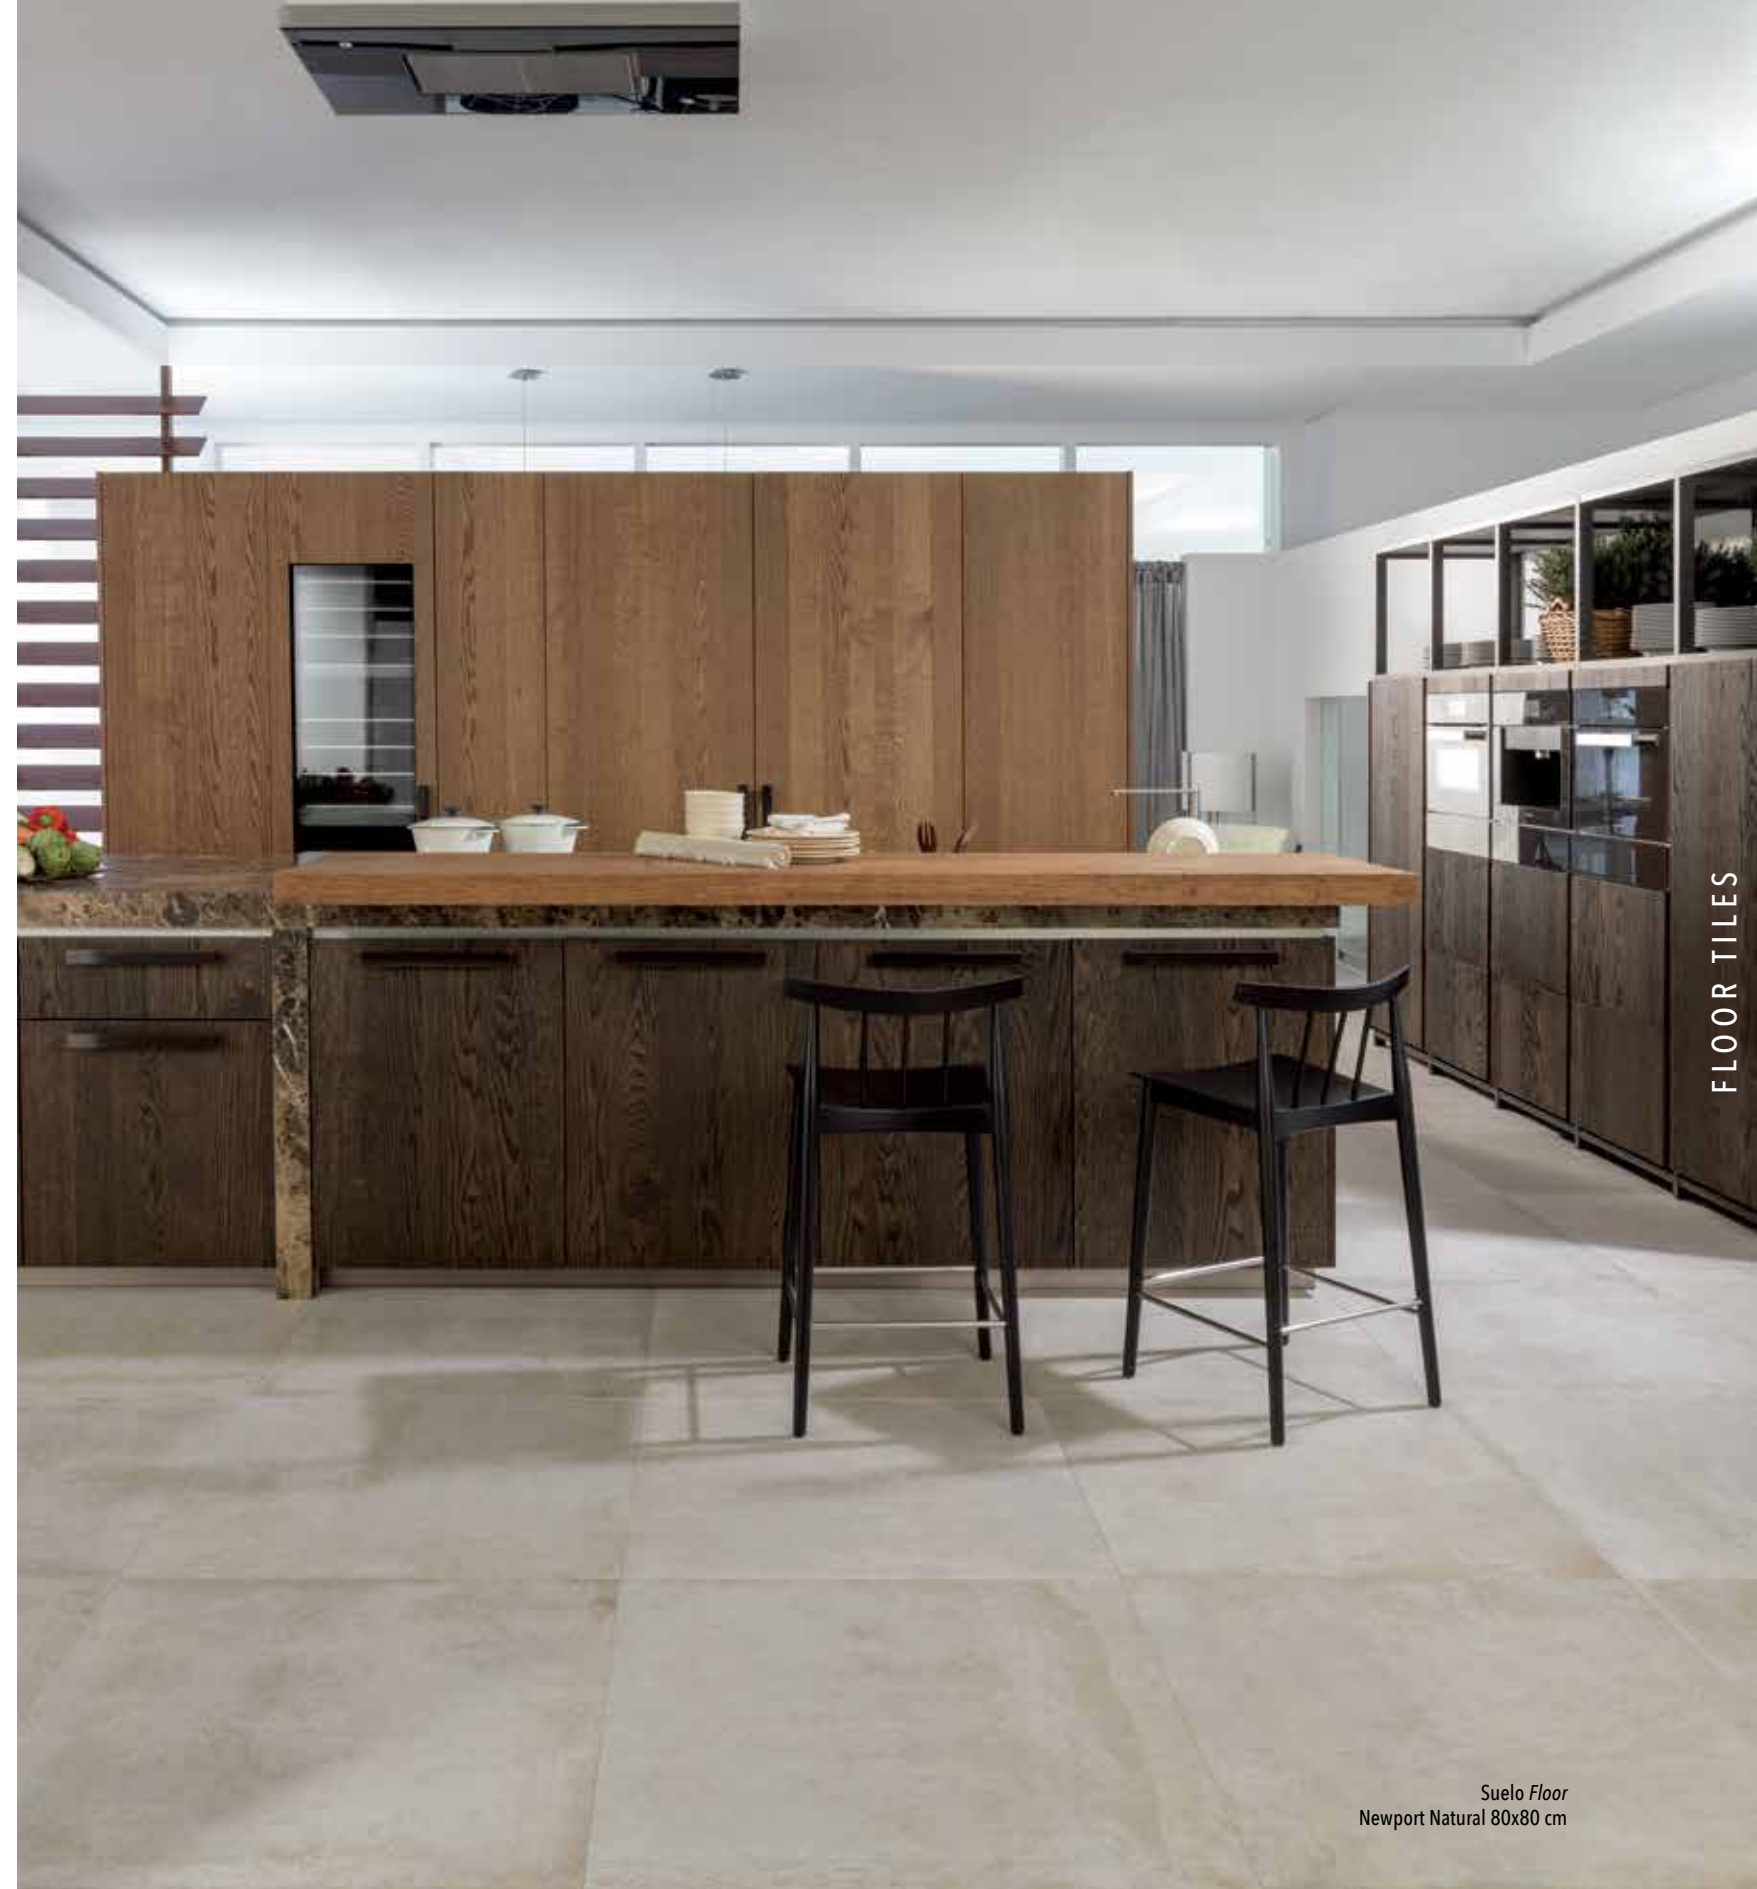

Suelo Floor
Newport Natural 80x80 cm

Modelo Model	x CAJA BOX			x PALET		
	Piezas	M² (1)	Kg (1)	Box	M² (1)	Kg (1)
44.3x44.3 cm	7	1.37	29.58	52	71.43	1560
Huella Técnica 31.6x59.6 cm	2	0.41	12.00	48	19.96	576
Zócalo 9x80 cm	12	0.86	22.35	42	36.28	938
Zócalo 9x59.6 cm	18	0.96	25.68	56	54.07	1438
Zócalo 10x44.3 cm	20	0.88	18.84	72	63.79	1356

utilizar materiales de colocación específicos para Gres Porcelánico use specific Porcelain Tiles setting materials

(2) Huella Técnica Esquina DE / IZ:
Consultar Guía Técnica. No disponible in stock. Consultar condiciones See Technical Guide. Not in stock. Check conditions

Colecciones complementarias Complementary collections: RUGGINE (pag.110), SHINE (pag.110), QUEENS (pag.161)

(1) Valores aproximados Approximated values