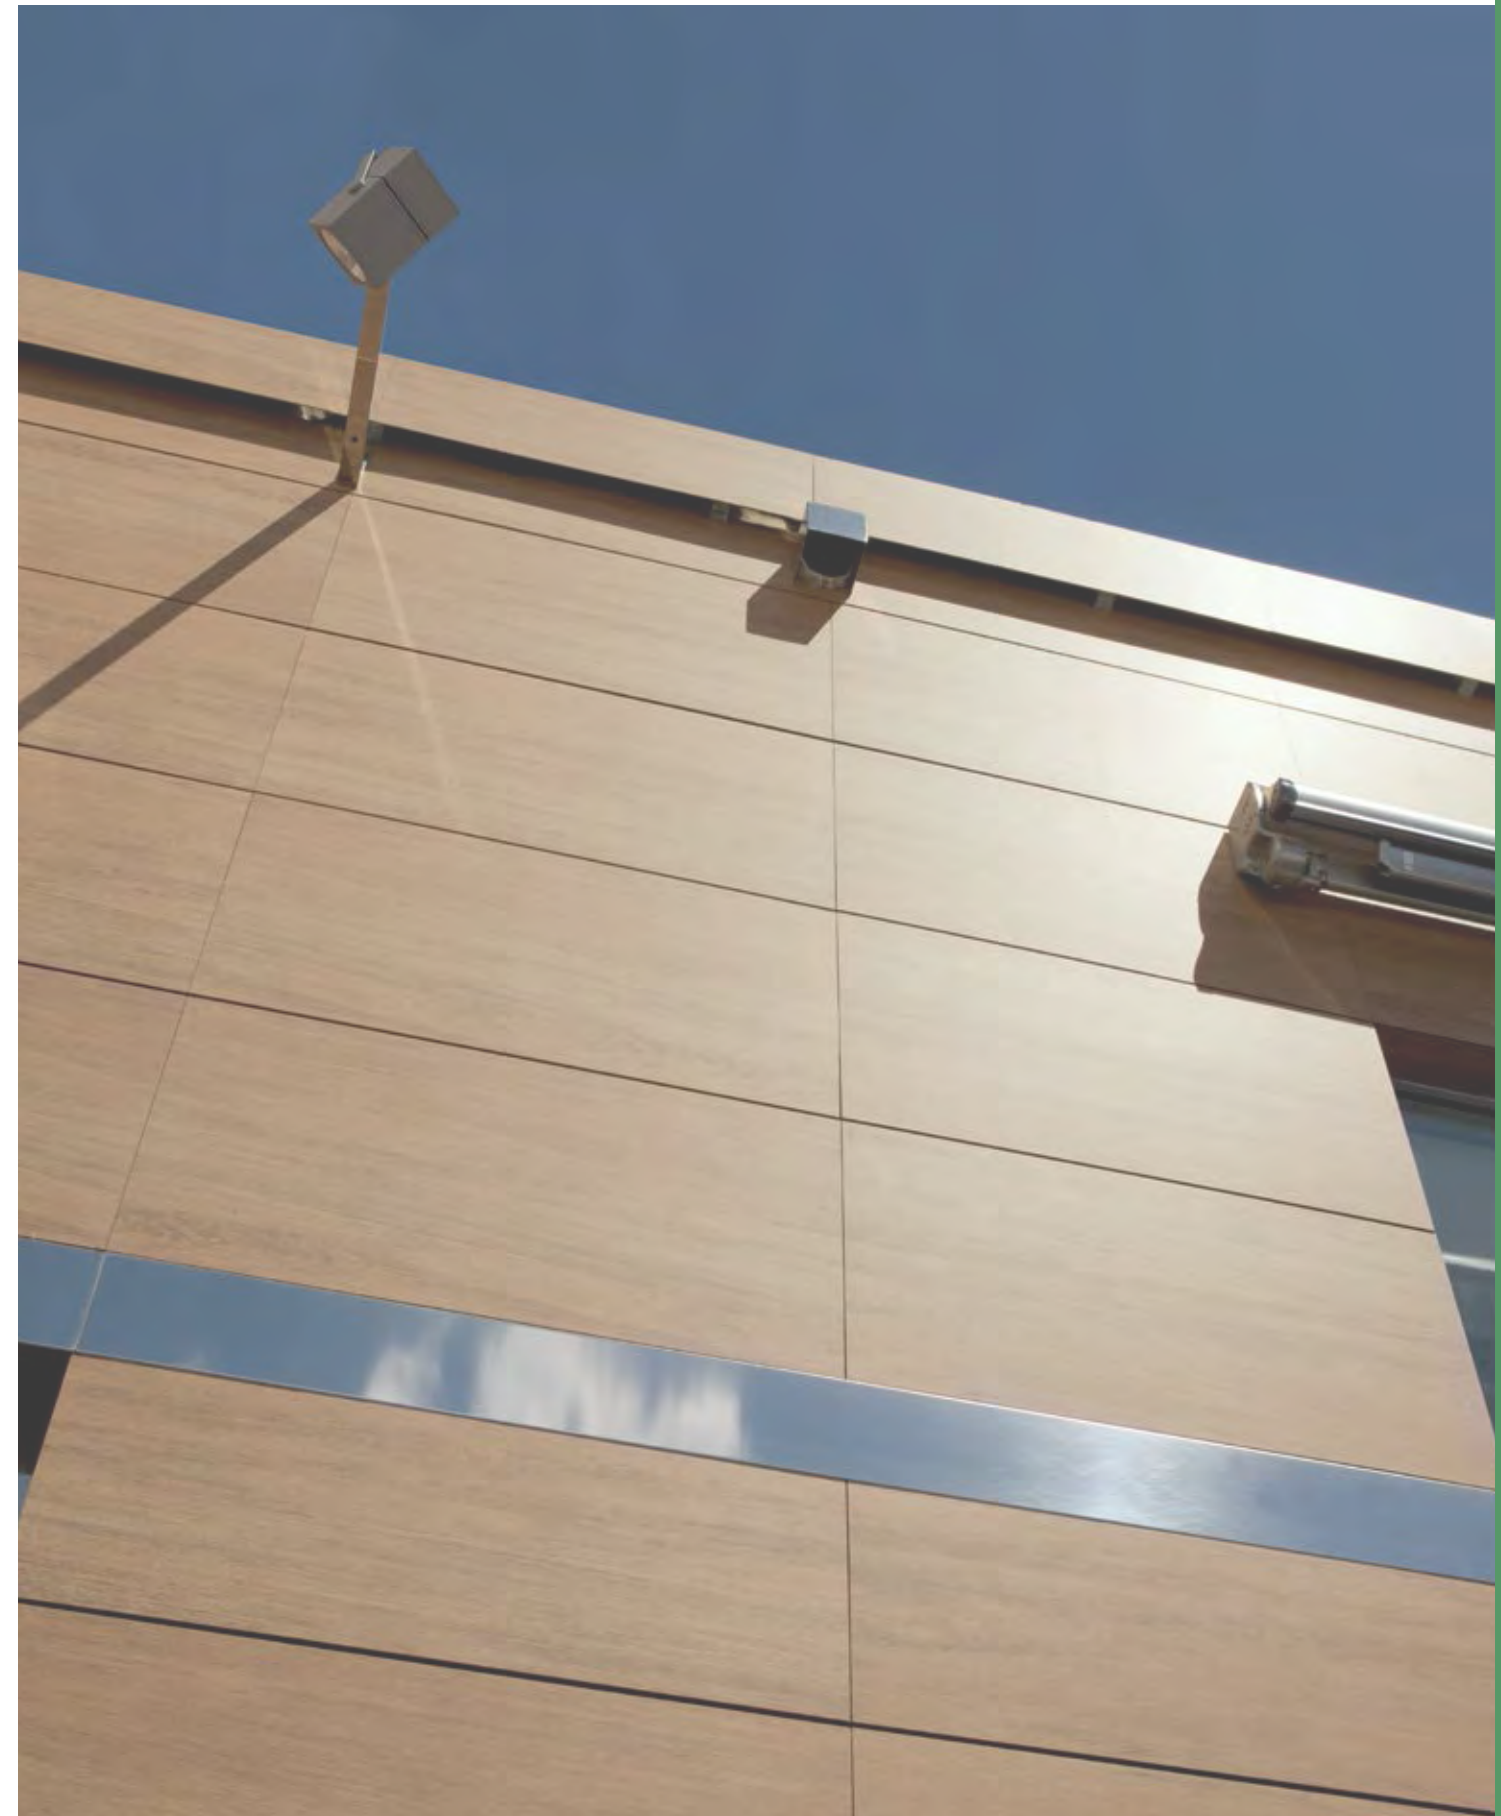

NOGAL 100X300cm

CEREZO

NOGAL

COMBINA CON EL PORCELÁNICO  
MATCHES PORCELAIN TILES  
**ESCANDINAVIA** PÁG. 124

22X90 ESCANDINAVIA  
Cerezo, Nogal 11,3mm

- Peldaño Escuadra  
30x30 (13-97)  
30x90 (20-40)
- Peldaño Escuadra Ang.  
30x30 (20-60)  
30x90 (20-50)
- Rodapié  
8x45 (12-41)

Revestimiento: Coverlam Wood Cerezo 100 x 50.

Restaurante Racó de l'Arnau, España / Racó de l'Arnau Restaurant, Spain.

medida mm	nº pzas/box	nº pzas/pallet	m²/pzas	m²/box	kg/pieza	kg/box	boxes/pallet	m²/pallet	kg/pallet
100x50 3,5mm	5	-	-	2,50	-	19,50	32	80,00	624,00
150x20 3,5mm	5	-	-	1,50	-	11,70	40	60,00	468,00
100x300 3,5mm	-	20	3	-	23,40	-	-	60,00	468,00