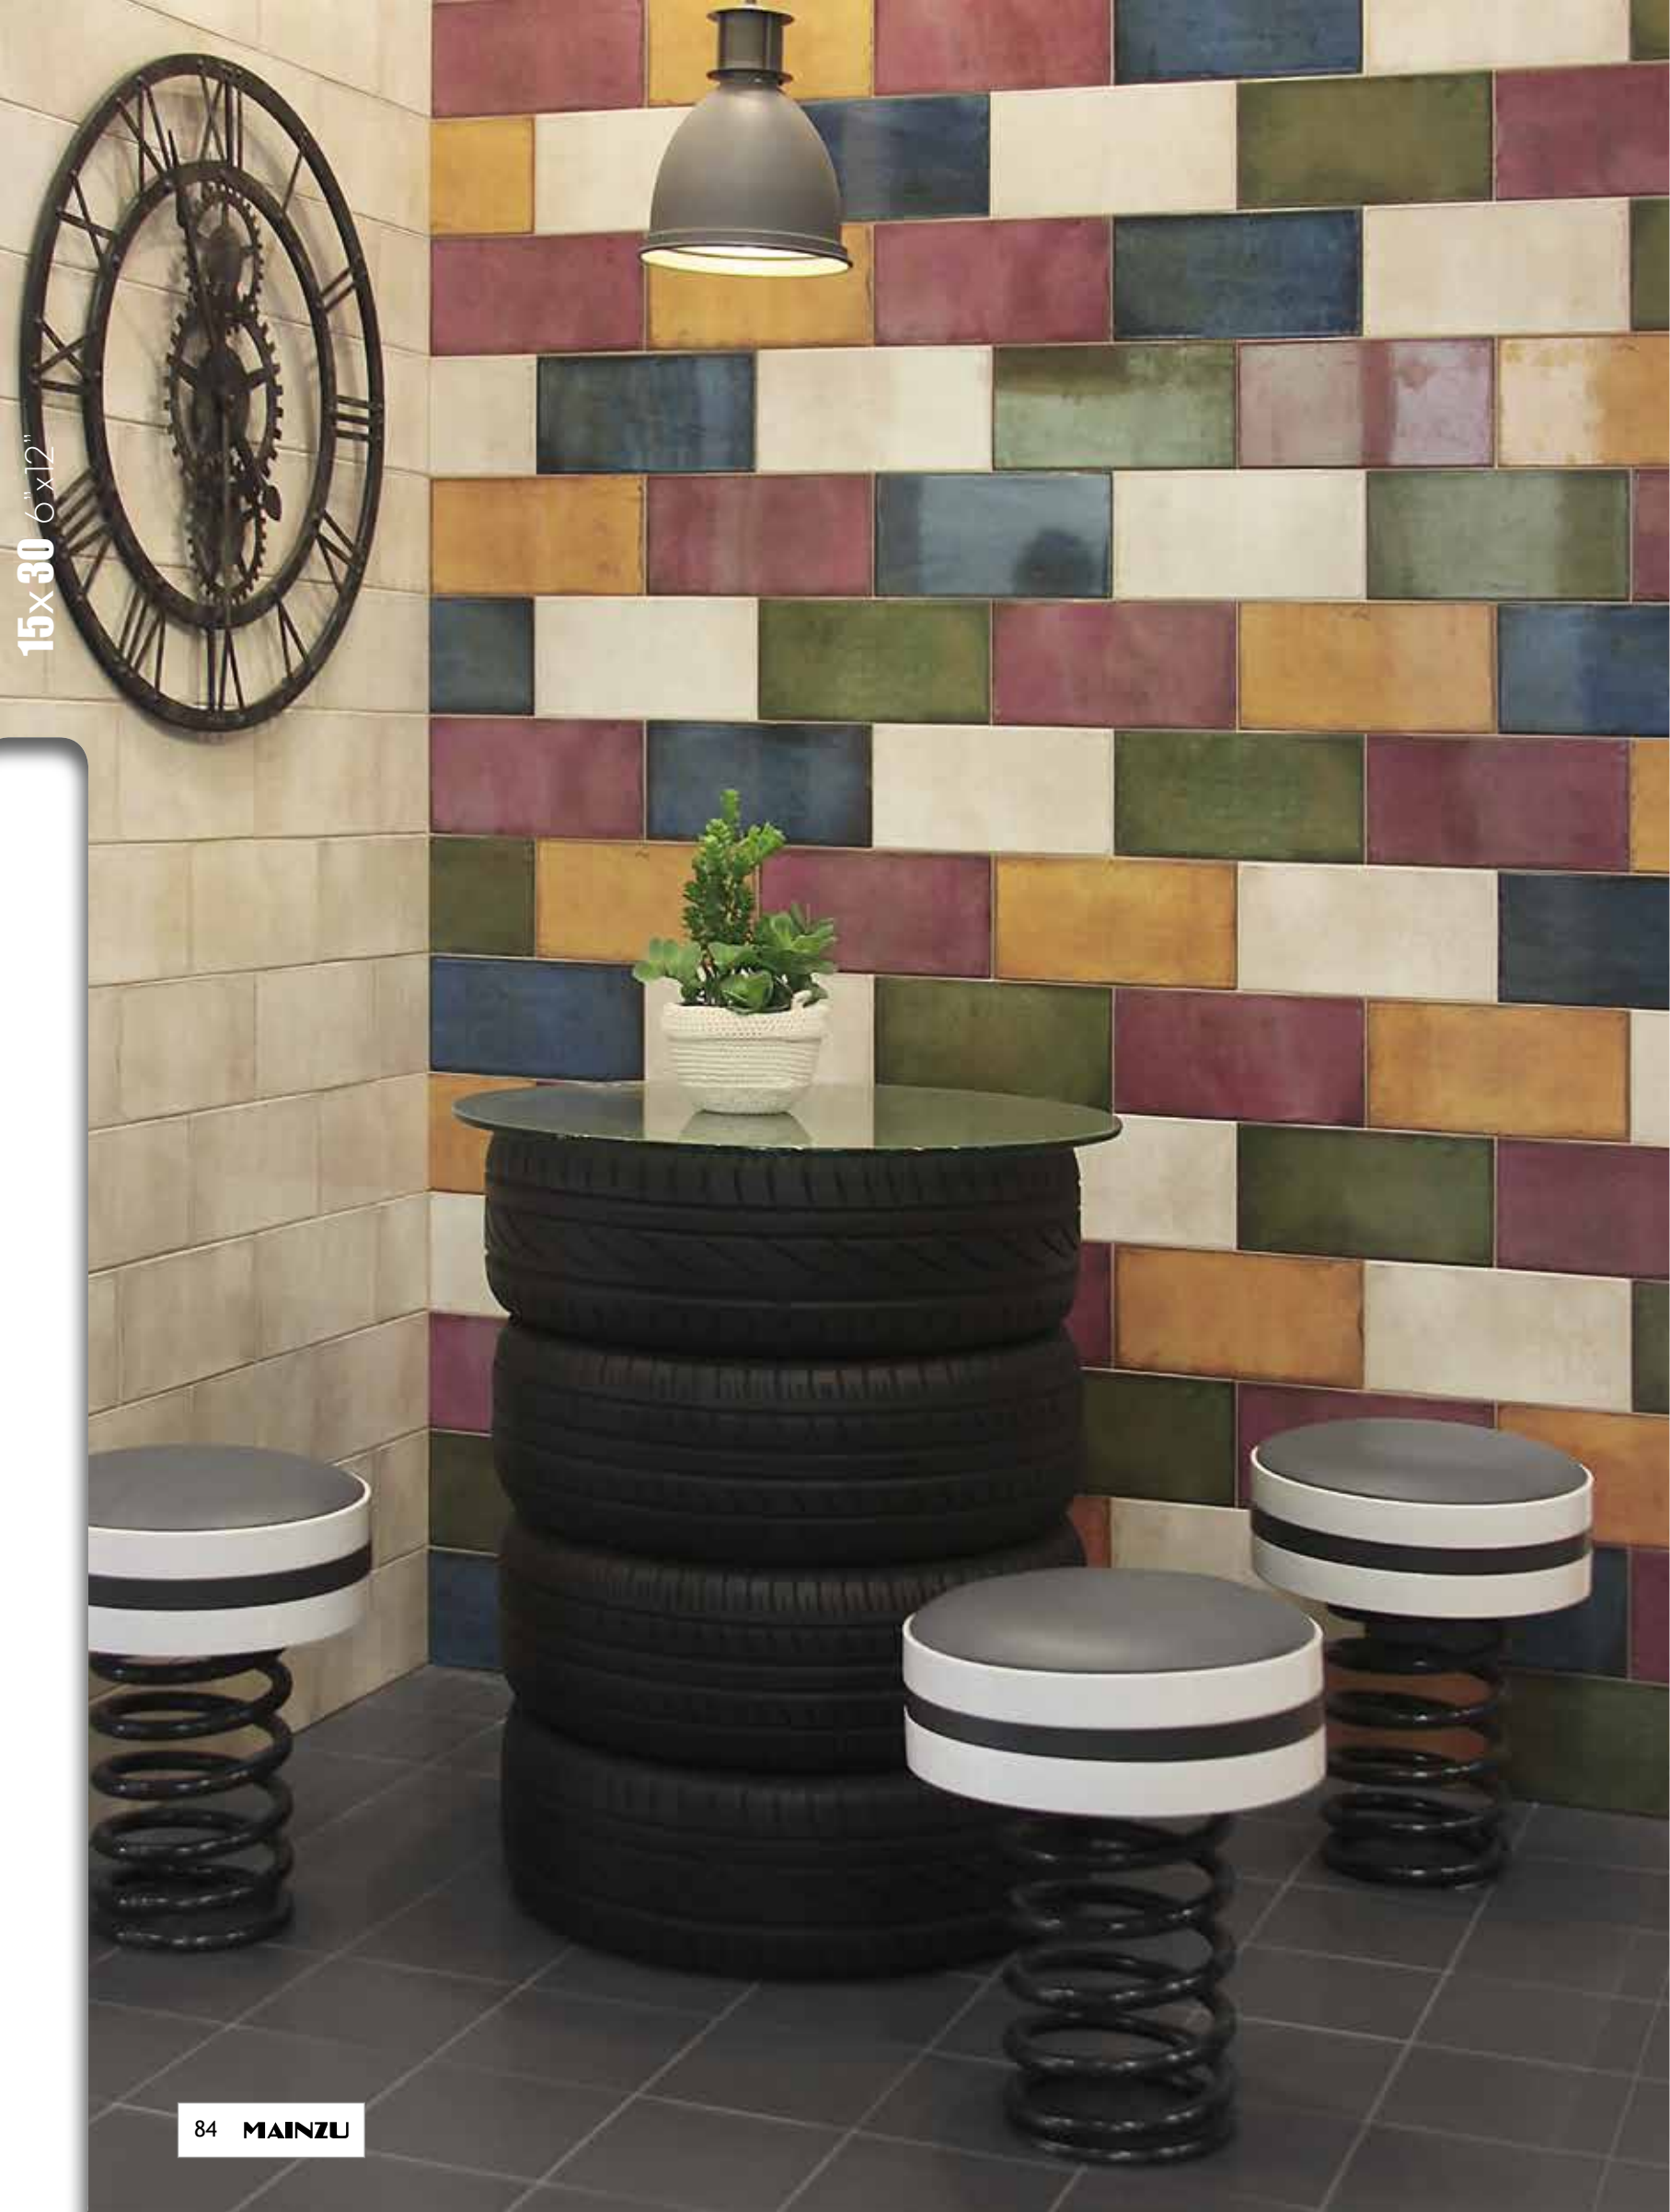

15x30 6x12"

SERIE CATANIA

Una paleta de tonos atrevidos

A range of daring colours

Revestimiento
Wall Tile