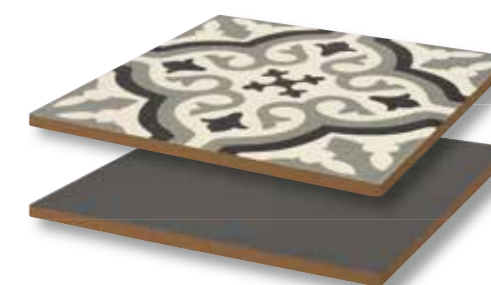

20x20 8"x8"

pavimento y revestimiento  
floor and wall tile

# SERIE FLORENTINE

Pavimento y revestimiento cerámico con calibre único  
Floor and wall tile with only caliper

9 mm. de espesor  
thickness (9mm.)

Pavimento & Revestimiento  
Floor & Wall Tile

9 mm.

Piezas de mayor espesor ofreciendo una mayor resistencia al paso del tiempo. Mayor variedad en formas, colores y dibujos. Infinitas posibilidades creativas.

Thicker pieces offering a greater resistance to the pass of the time. Greater variety in shapes, colors and patterns. Endless creative possibilities.

Centro Florentine Black 20x20 · Cenefa Florentine Black 20x20 · Esquina Florentine Black 20x20  
Centro Florentine White 20x20 · Cenefa Florentine White 20x20 · Esquina Florentine White 20x20

RODAPIÉ VIC. BLANCO  
7,5x20 (P-010) 3"x8"

RODAPIÉ VIC. GRIS  
7,5x20 (P-010) 3"x8"

FLORENTINE

ESQUINA FLORENTINE WHITE  
20x20 (M-280) 8"x8"  
[\*]

CENEFA FLORENTINE WHITE  
20x20 (M-280) 8"x8"

CENTRO FLORENTINE WHITE  
20x20 (M-280) 8"x8"