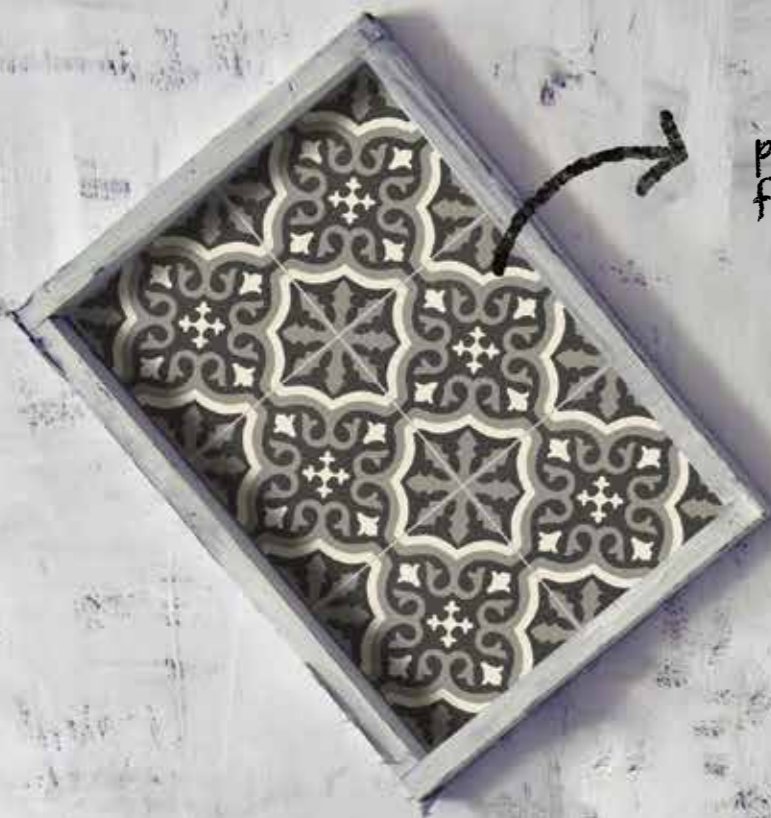

20x20 8"x8"

pavimento y revestimiento  
floor and wall tile

# SERIE FLORENTINE

Pavimento y revestimiento cerámico con calibre único  
Floor and wall tile with only caliper

9 mm. de espesor  
thickness (9mm.)

Pavimento & Revestimiento  
Floor & Wall Tile

9 mm.

Piezas de mayor espesor ofreciendo una mayor resistencia al paso del tiempo. Mayor variedad en formas, colores y dibujos. Infinitas posibilidades creativas.

Thicker pieces offering a greater resistance to the pass of the time. Greater variety in shapes, colors and patterns. Endless creative possibilities.

Centro Florentine Black 20x20 · Cenefa Florentine Black 20x20 · Esquina Florentine Black 20x20  
Centro Florentine White 20x20 · Cenefa Florentine White 20x20 · Esquina Florentine White 20x20

RODAPIÉ VIC. BLANCO  
7,5x20 (P-010) 3"x8"

RODAPIÉ VIC. GRIS  
7,5x20 (P-010) 3"x8"

FLORENTINE

ESQUINA FLORENTINE WHITE  
20x20 (M-280) 8"x8"  
[\*]

CENEFA FLORENTINE WHITE  
20x20 (M-280) 8"x8"

CENTRO FLORENTINE WHITE  
20x20 (M-280) 8"x8"