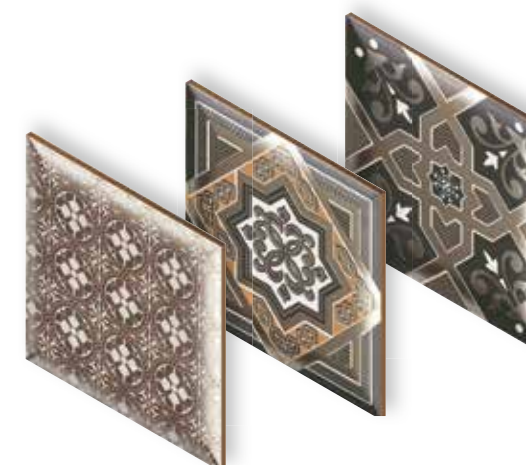

# SERIE HD EFFECTS

Descubre un nuevo efecto metálico  
Discover a new metallic effect

Revestimiento  
Wall Tile

**DECORATIVO, SOFISTICADO Y DESLUMBRANTE**  
Crea espacios completamente diferentes, deslumbrantes, llenos de luz y destellos. Se trata de una decoración minuciosa con un gran valor añadido.

**DECORATIVE, SOPHISTICATED AND DAZZLING**  
Create completely different spaces, dazzling, full of light and shiny. Meticulous decoration with a great added value

BASES

BRILLO  
BRIGHTNESS

DECOR METAL WHITE  
15x15 (M-350) 6"x6"

DECOR ZOZO GREEN  
15x15 (M-350) 6"x6"

DECOR ESNA GREEN  
15x15 (M-350) 6"x6"

DECOR NILO GREEN  
15x15 (M-350) 6"x6"

DECOR METAL BLACK  
15x15 (M-350) 6"x6"

DECOR ZOZO BROWN  
15x15 (M-350) 6"x6"

DECOR ESNA BROWN  
15x15 (M-350) 6"x6"