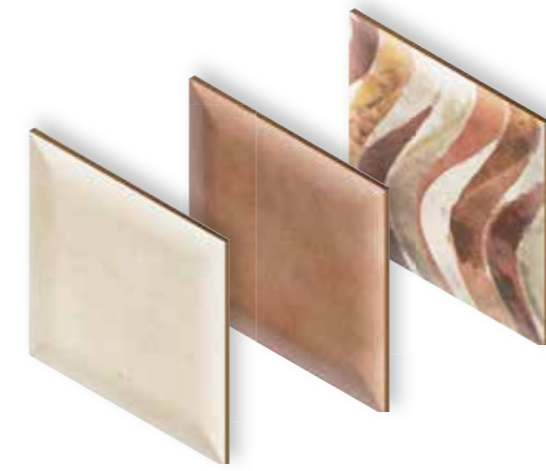

# SERIE BOMBATO

Volumen a todo color  
Full colour volume

Revestimiento  
Wall Tile

### COLORES Y ESPACIOS ATREVIDOS

La serie Bombato presenta piezas con un sutil volumen creando así un efecto acolchado. Colores vivos y alegres se completan con decoraciones atrevidas tanto en revestimiento como en pavimento.

### DARING COLOURS AND SPACES

The Bombato serie presents pieces with a subtle volume, making a padded look. Bright and cheerful colours completed with daring decorations in the wall and on the floor

Pav. Tap Tap 20x20

Decor Tap Tap 15x15  
Bombato Caldera 15x15

Bombato Ocre 15x15 · Bombato Grey 15x15 · Decor York 15x15 · Victorian Gris 20x20

Bombato Beige 15x15 · Bombato Blu 15x15 · Bombato Grey 15x15 · Decor Tap Tap 15x15 · Pav. Tap Tap 20x20 · Victorian Gris 20x20