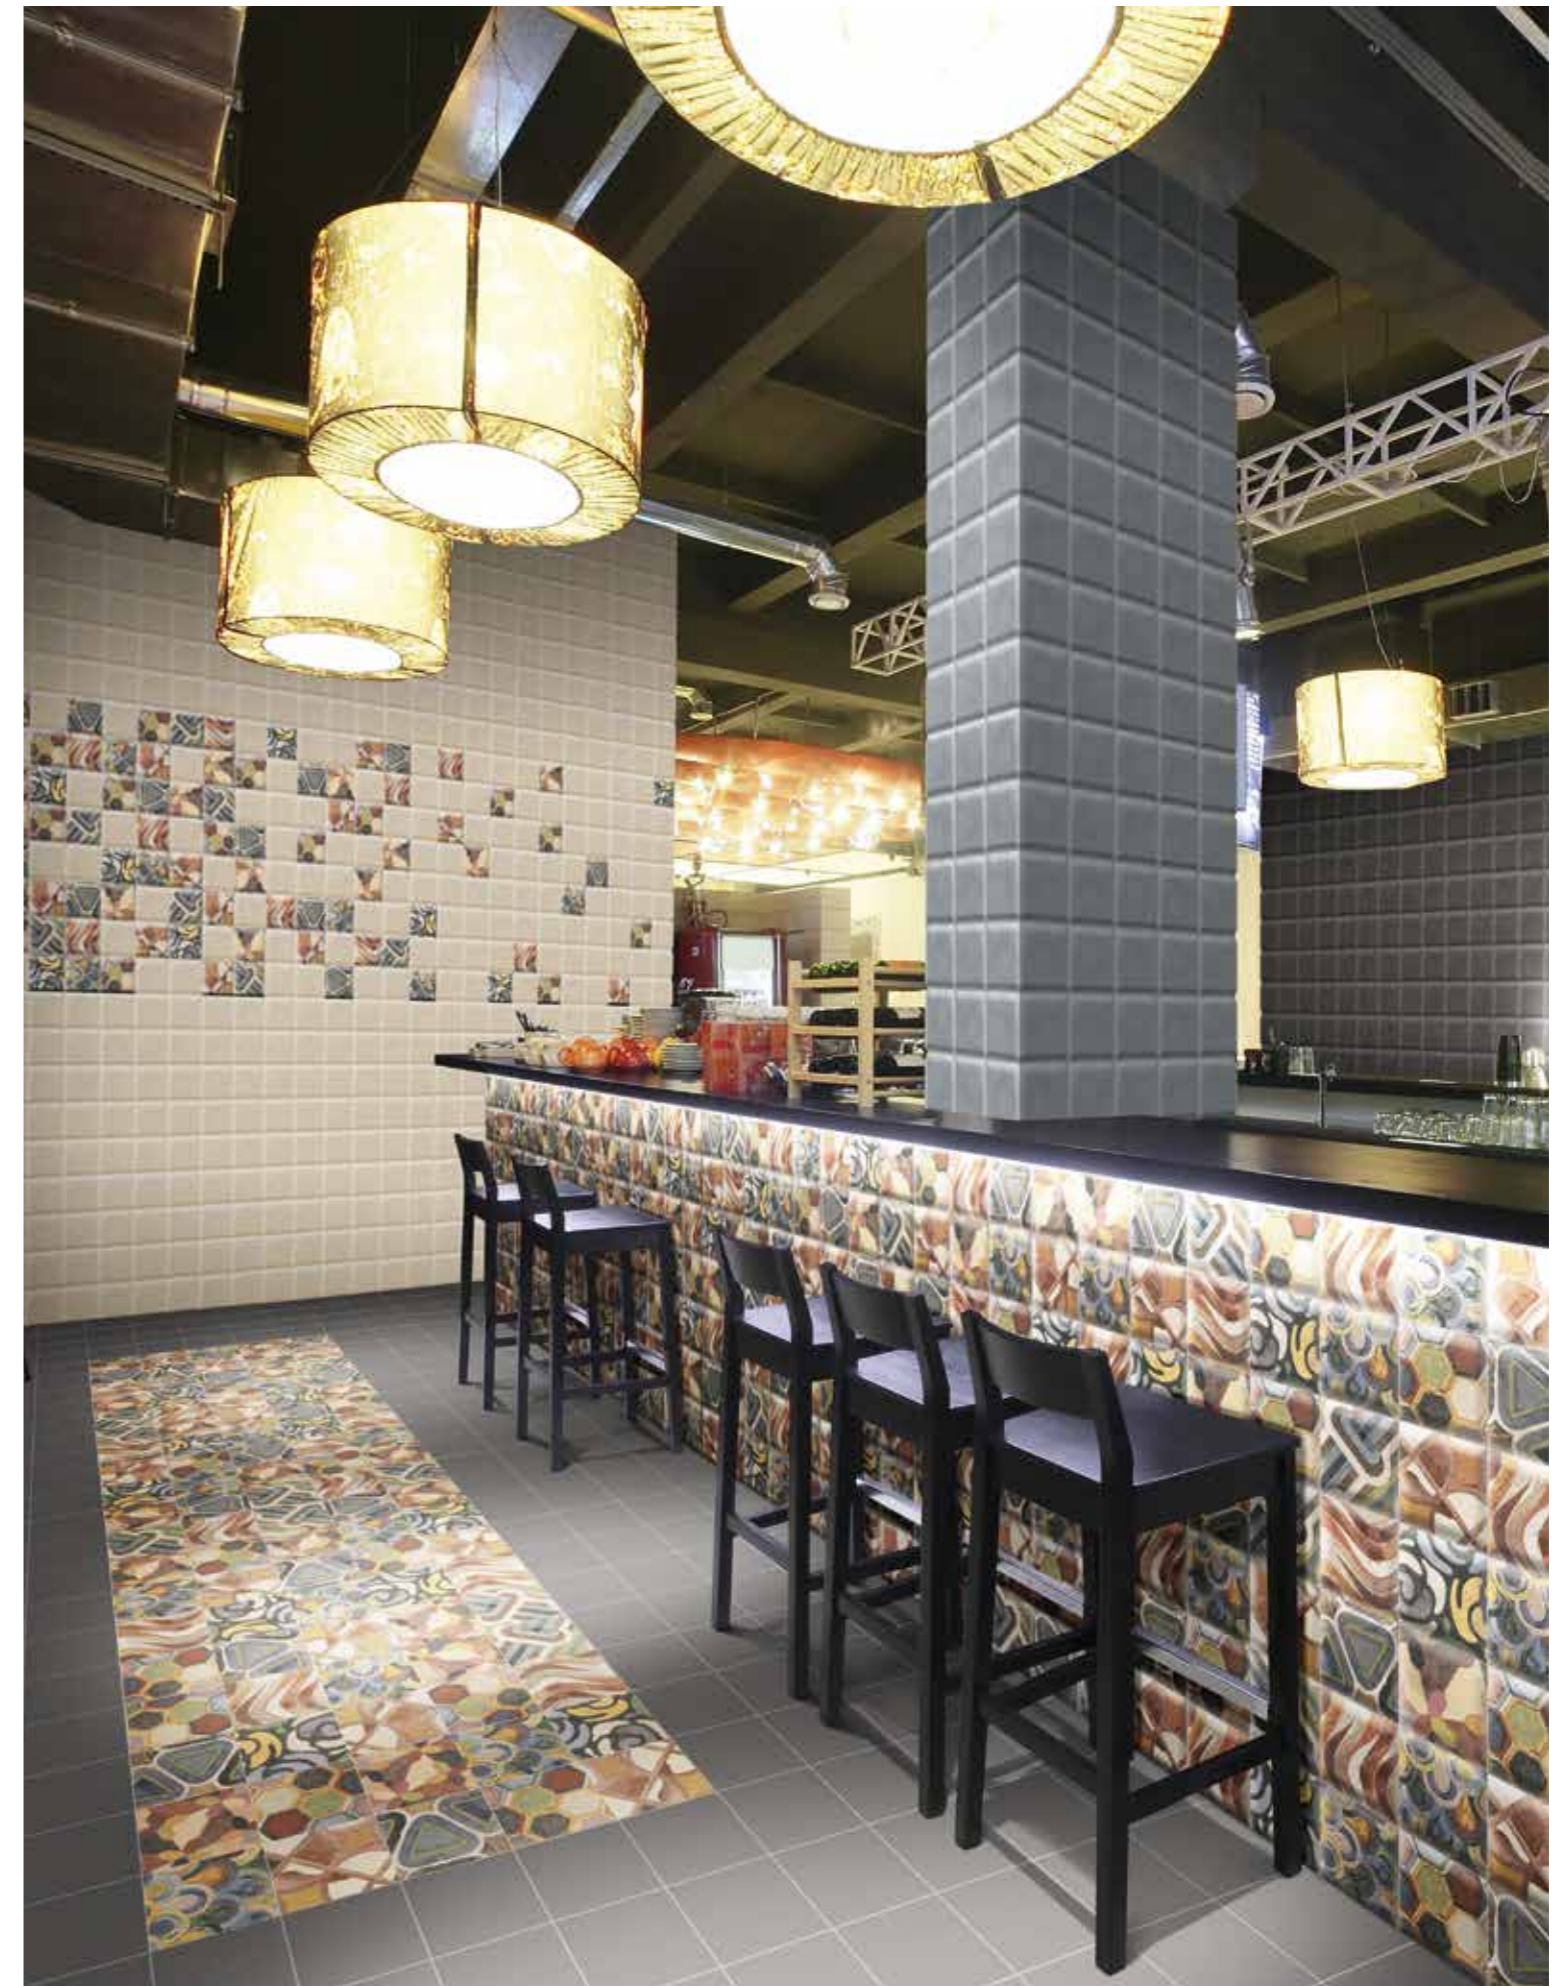

Bombato Beige 15x15 · Bombato Blu 15x15 · Bombato Grey 15x15 · Decor Tap Tap 15x15 · Pav. Tap Tap 20x20 · Victorian Gris 20x20