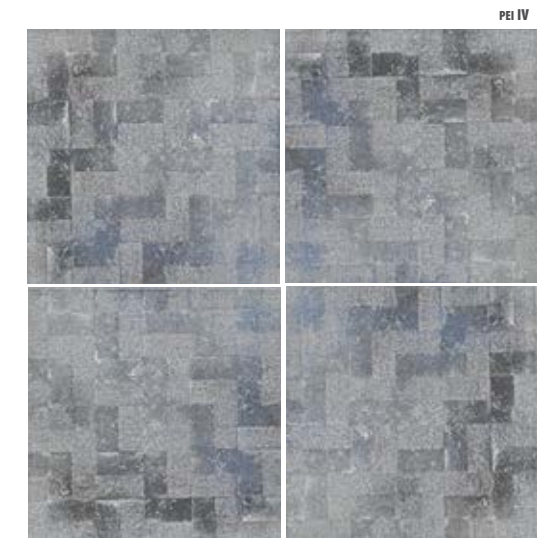

ZAXC9 DOMINO **NERO** 32,5x32,5

Saturated metallic shade and unusual surface of the product will match unconventional tastes.

La tonalità di metallo intensa insieme ad un'insolita testura saranno apprezzati dagli amatori di tutte le cose non standard.

Насыщенный металлический оттенок и необычная фактура поверхности придется по вкусу любителям всего нестандартного.