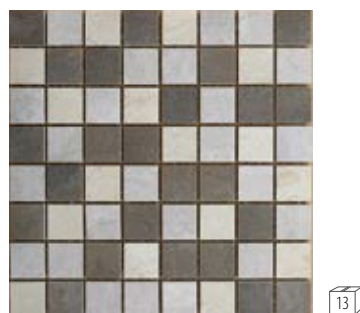

Glazed porcelain tile / Gres porcellanato smaltato / Глазурованный керамогранит

13

MQAXL1 MIX LE GEMME **MOSAICO** 32,5x32,5

It is perfect for creating an eclectic style: sustained colour decision bring about harmony.

È perfetta per creare lo stile eclettico – la soluzione coloristica stagionata chiamata a portare all'armonia.

Идеально подходит для создания эклектического стиля - выдержанное колористическое решение приведет к гармонии.