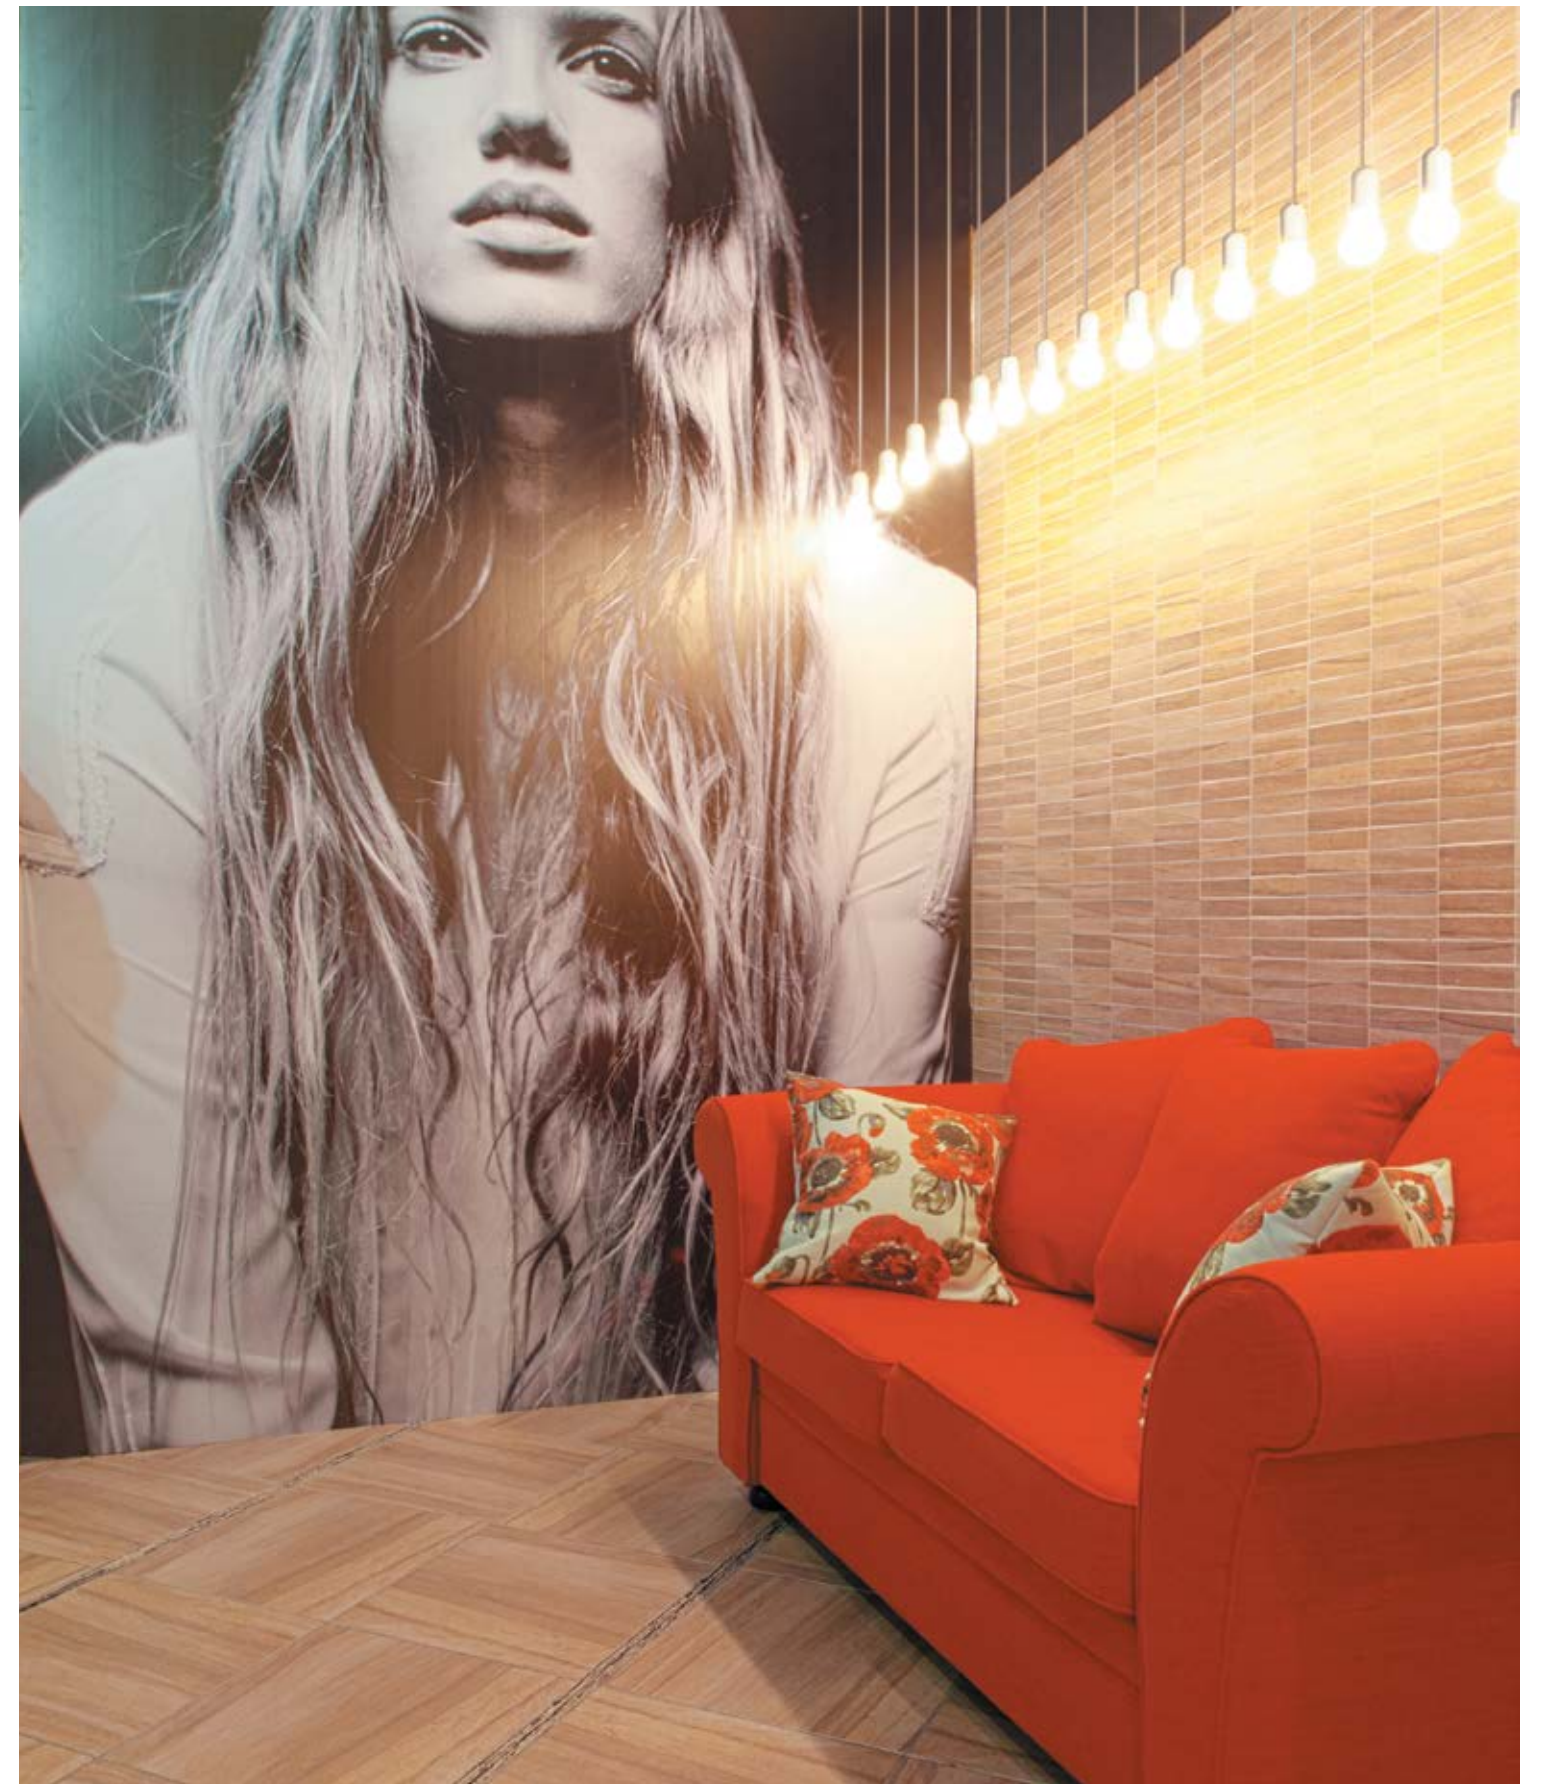

PIETRA DEL DESERTO

Glazed porcelain tile / Gres porcellanato smaltato / Глазурованный керамогранит

14

MRCXE1 MOSAICO PIETRA DEL DESERTO 30x30

BIANCO

Combination of soft colours with natural texture enables to create extraordinary interiors.

La combinazione di colori dolci con testura naturale dà la possibilità di creare gli interni straordinari.

Сочетание мягких цветов с природной текстурой дают возможность создавать необыкновенные интерьеры.

14

MRCXE3 MOSAICO PIETRA DEL DESERTO 30x30

BRUNO

Pastel shades of the brown are used for modern as well as for traditional styles. It visually enlarges space and quantity of broad daylight.

Una variante pastello utilizzata per ambientazioni di stile moderno e tradizionale. Ingrandisce visualmente l'ambiente e la quantità di luce diurna.

Пастельный оттенок коричневого используют как для современных так и для традиционных стилей. Он визуально увеличивает помещение и количество дневного света.