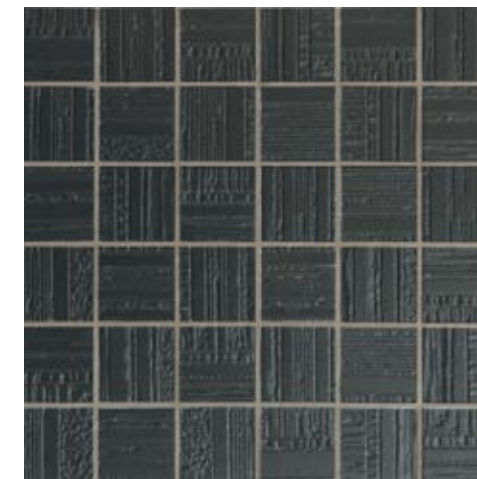

MQCMD99 MOSAICO **SUPER NERO** 30x30

It is an excellent background for creating any kind of interiors, emphasizing details making them more fair and light for perception.

È un fondo ottimo per creare ogni tipo di spazi interni, sottolinea i particolari rendendoli più chiari e alleggerendo la loro percezione.

Черный является отличным фоном для создания любых типов интерьеров, подчёркивает детали, осветляя их и облегчая их восприятие.