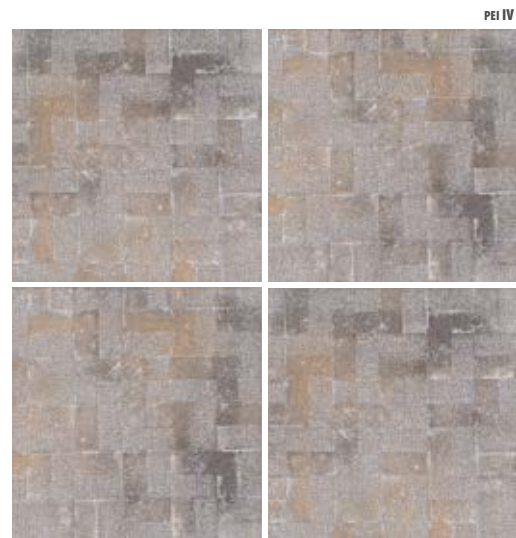

ZAXC5 DOMINO **METALLO** 32,5x32,5

Stylish texture of the stone with metallic shades looks good in high-tech interiors.

La testura stravagante di pietra con tonalità metalliche è perfetta per pavimentazioni degli ambienti high-tech.

Стильная текстура камня с металлическими оттенками отлично подходит для пола в интерьере хай-тек.