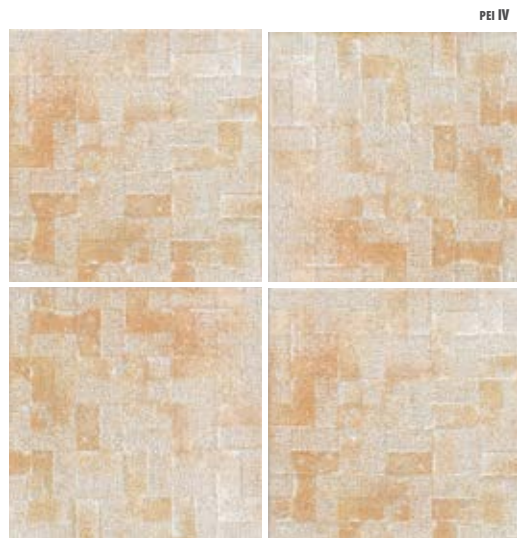

DOMINO

Glazed porcelain tile / Gres porcellanato smaltato / Глазурованный керамогранит

ZAXC3 DOMINO **DORATO** 32,5x32,5

Interlacement of the golden shades looks perfectly on the sunlit terrace.

L'intrecciamento di tonalità d'oro sarà ideale per la terrazza riempita di luce del sole.

Сплетение золотых оттенков идеальной всего будет смотреться на залитой солнцем террасе.