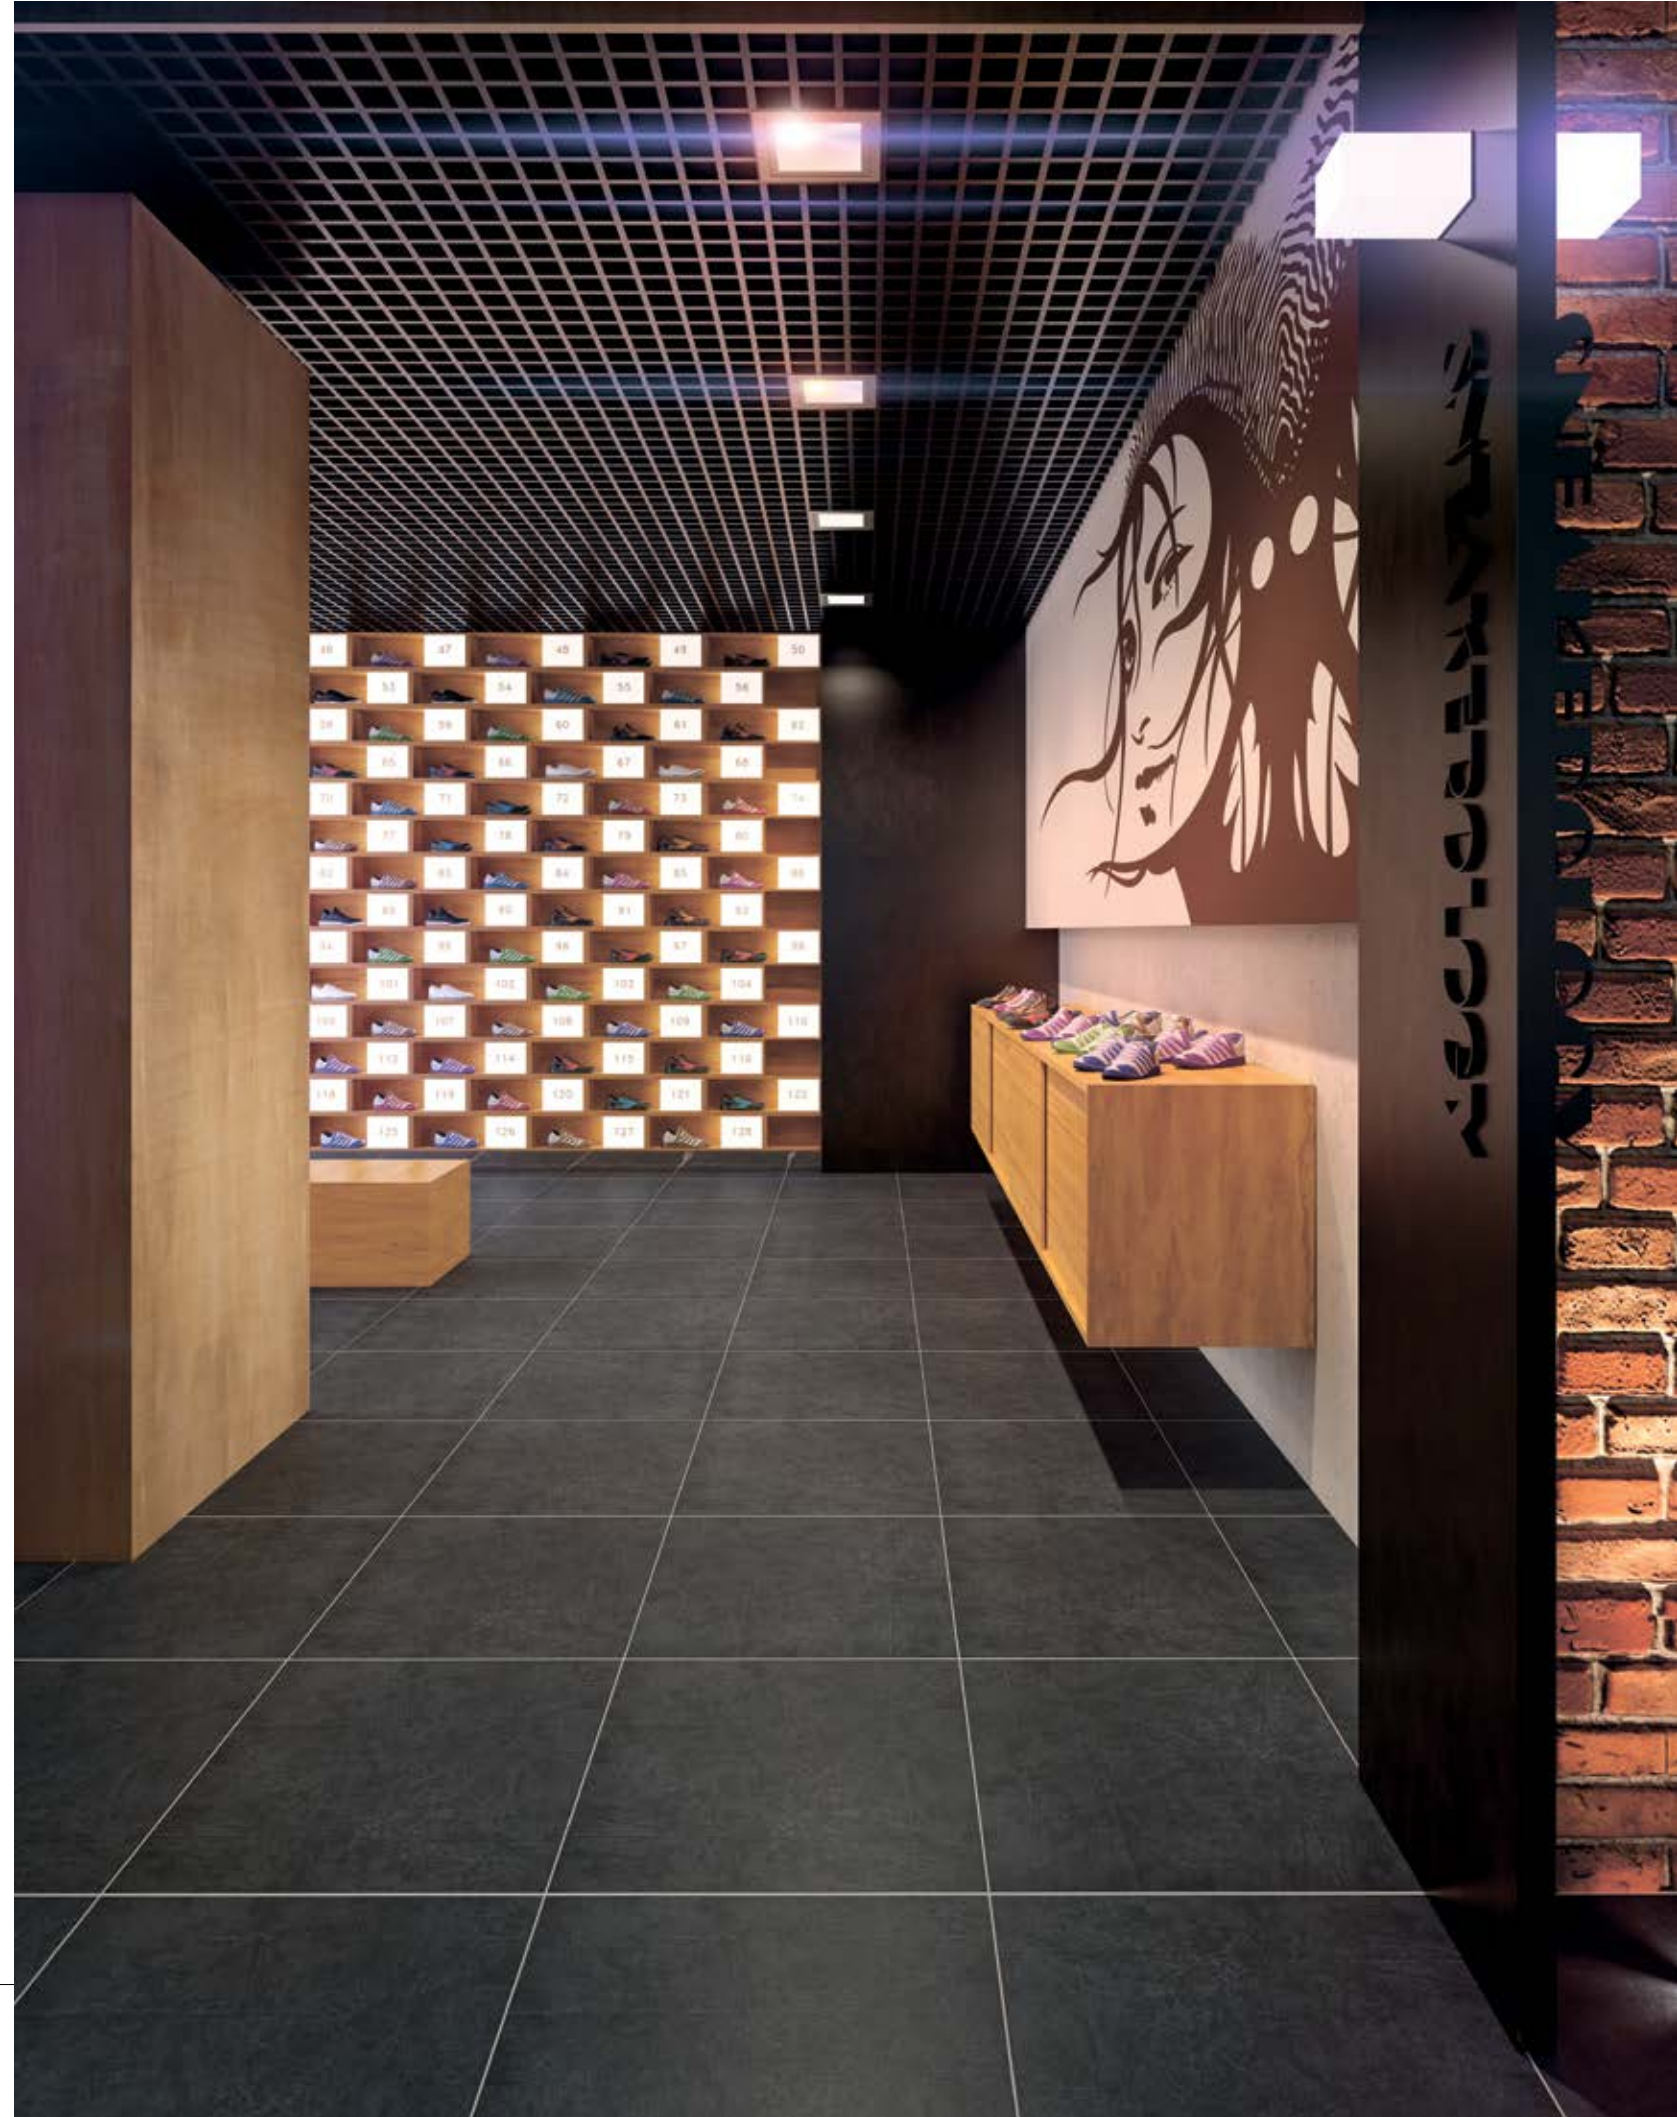

CEMENTO

DECOR

Glazed porcelain tile / Gres porcellanato smaltato / Глазурованный керамогранит

PEI IV

PEI IV

Beige color will give any room an elegant look, however, you will feel comfort, tranquility and comfort.

Бежевый цвет придаст любой комнате элегантный облик.

PEI IV

PEI IV

Sophisticated sm Sophisticated smoky color is ideal for business premises.

Утонченный дымчатый цвет идеально подойдет для деловых помещений.