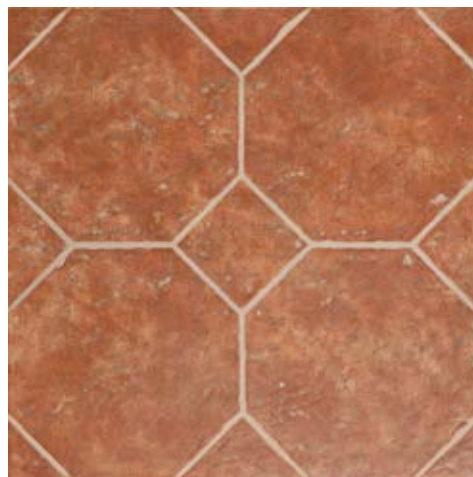

PEI IV

ZWX82 OCTAGON **ROSSO** 45x45

Strong chromatic colors fill artistic expression, especially in harmony with the neutral light patterns.

I colori cromatici significativi si sono riempiti d'espressione artistica, soprattutto in armonia con i modelli di luce neutrali.

Выступающий хроматический цвет наполнен художественной выразительностью, особенно, в гармоничном сочетании с нейтральными светлыми узорами.