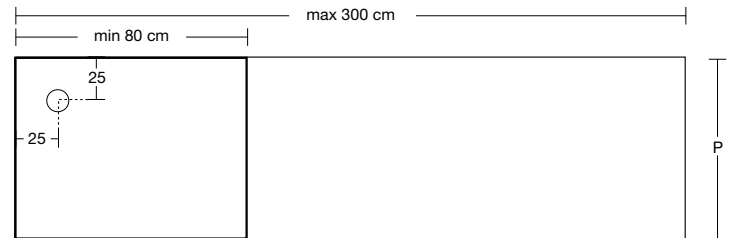

art.	P
00_XL70	70
00_XL80	80
00_XL90	90
00_XL100	100
00_XL110	110
00_XL120	120
00_XL130	130
00_XL140	140

H	L
6	80/90
	91/100
	101/110
	111/120
	121/130
	131/140
	141/150
	151/160
	161/170
	171/180
	181/190 **
	191/200 **
	201/210 **
	211/220 **
	221/230 **
	231/240 **
	241/250 **
	251/260 **
	261/270 **
	271/280 **
	281/290 **
	291/300 **

Versione dx - Right version

** N.B. Su richiesta è possibile inserire un secondo scarico completo di piletta sifonata. (La pendenza sarà divisa per due).
P.S. Upon request it is possible to have a second drain complete with trap and plug (the slope will be divided in half).

Piatto doccia rettangolare dx o sx a misura, da appoggio (A) o da incasso (B) termoformato in Corian, con supporto poliuretano completo di sifone e piletta con scarico libero.

Right or left rectangular top mount (A) or encased (B) shower tray completely in Corian with polyurethane support complete with siphon and open drain.