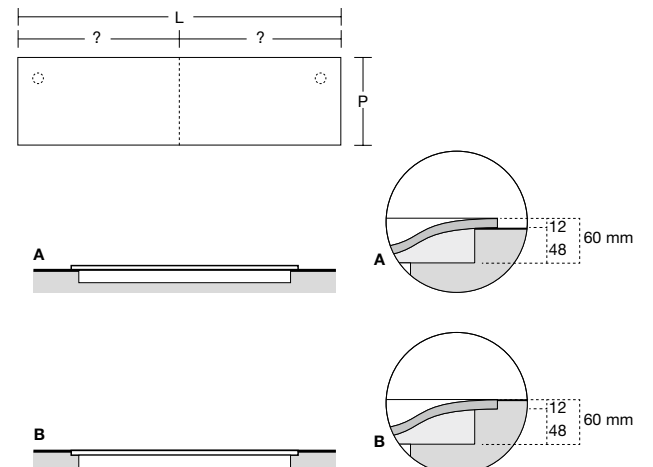

art.	P
00_XL70	70
00_XL80	80
00_XL90	90
00_XL100	100
00_XL110	110
00_XL120	120
00_XL130	130
00_XL140	140

H	L
6	80/90
	91/100
	101/110
	111/120
	121/130
	131/140
	141/150
	151/160
	161/170
	171/180
	181/190 **
	191/200 **
	201/210 **
	211/220 **
	221/230 **
	231/240 **
	241/250 **
	251/260 **
	261/270 **
	271/280 **
	281/290 **
	291/300 **

Versione dx - Right version

** N.B. Su richiesta è possibile inserire un secondo scarico completo di piletta sifonata. (La pendenza sarà divisa per due).
P.S. Upon request it is possible to have a second drain complete with trap and plug (the slope will be divided in half).

Piatto doccia rettangolare dx o sx a misura, da appoggio (A) o da incasso (B) termoformato in Corian, con supporto poliuretano completo di sifone e piletta con scarico libero.

Right or left rectangular top mount (A) or encased (B) shower tray completely in Corian with polyurethane support complete with siphon and open drain.