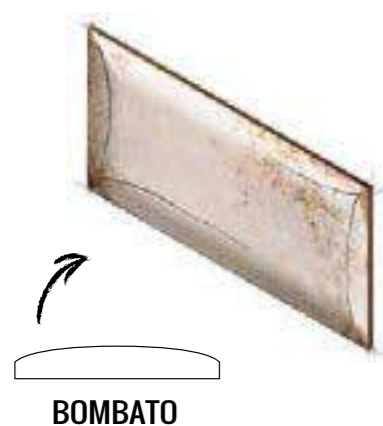

# SERIE MISSOURI

REVESTIMIENTO WALL TILE

MATE MATT

BAÑO BATHROOM

COCINA KITCHEN

INTERIOR INSIDE

E.PÚBLICO PUBLIC SPACE

10x20 4"x8"

## EFFECTO ÓXIDO

Cada pieza se vuelve única, con sus detalles y matices oxidados, para crear un espacio urbano y actual.

La tendencia al desgaste y un estilo marcadamente retro caracterizan la serie Missouri.

## RUSTY EFFECT

Every piece becomes unique, with its details and rusty hues, in order to create an urban and refreshed space. This tendency is pronounced in the Missouri series.

Missouri White 10x20 - Decor Missouri 10x20