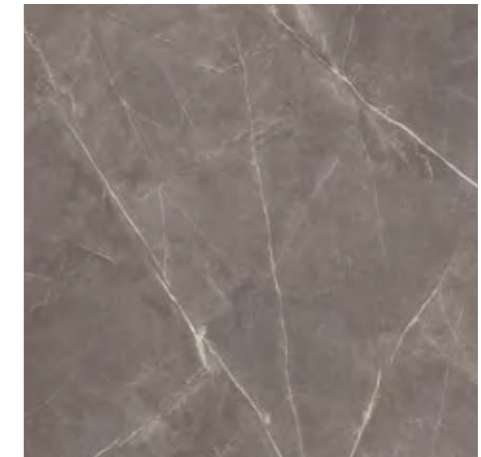

**PULPIS**  
**VENATO**

59x59 cm · 23,2x23,2"

GLOSS RECTIFIED

EL MÁRMOL EN SU ESTADO NATURAL MARBLE IN ITS NATURAL FORM

venato

pulpis gris

pulpis marengo

59x59 MP5959-B