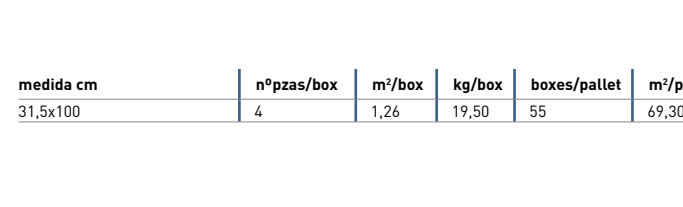

1,5 x 100 Aluminio 100
16PR30A (13-65)

0,5 x 100 Steel
16SL30S (12-70)

1,5 x 100 Selene
Antracita **16GA60S** (12-81)

1,5 x 100 Selene
Acero **16GA30S** (12-81)

1,5 x 100 Selene
Bronce **16GA90S** (12-81)