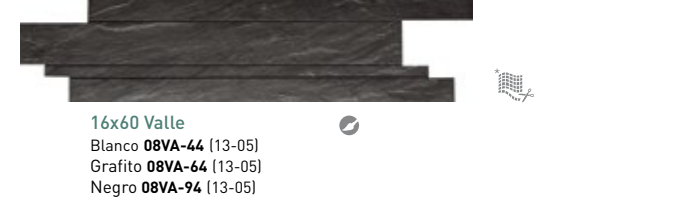

III Revestimiento: Barents blanco 31,5 x 100, kara 31,5 x 100.
≡ Pavimento: Sherwood Roble 14,5 x 120.
□ Mueble: Aqua 100 Blanco.

31,5 x 100 Báltico
Blanco **70BT401** (05-71)

31,5 x 100 Egeo 100
Blanco **70EE401** (05-71)

1,5 x 100 Aluminio 100
16PR30A (13-65)

0,5 x 100 Steel
16SL30S (12-70)

1,5 x 100 Selene
Antracita **16GA60S** (12-81)

1,5 x 100 Selene
Acero **16GA30S** (12-81)

1,5 x 100 Selene
Bronce **16GA90S** (12-81)