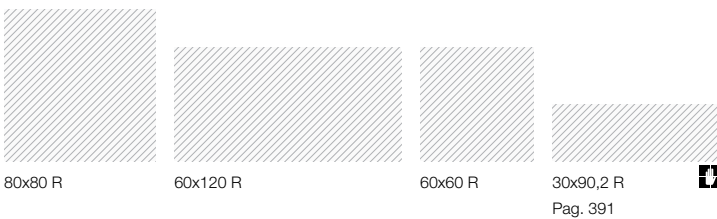

Marble Cream

Porcellanato coloreado
en masa

Full body porcelain
stoneware

Marbles

Rock & Rock

60x120 R / 80x80 R / 60x60 R

Gama de producto

Marble Cream Lapato 60x120 R
FCHT954041 / M3570

Marble Cream Lapato 80x80 R
FCHT6AE041 / M2730

Marble Cream Lapato 60x60 R
FCHT660041 / M2450

Formatos / Formats

80x80 R

60x120 R

60x60 R

30x90,2 R

Pag. 391