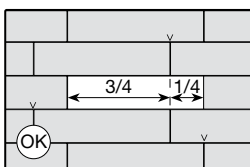

Marble Cream Lapato 80x80 R
FCHT6AE041 / M2730

Marble Cream Lapato 60x60 R
FCHT660041 / M2450

Formatos / Formats

80x80 R

60x120 R

60x60 R

30x90,2 R

Pag. 391

Piezas especiales / Special items

Peldaño / Step

30x60 / P4300

MARBLE CREAM LAPATO FCH6T57041

Rodapie / Skirting

10x60 / P2280

MARBLE CREAM LAPATO FCHT6JC041

Description	Pieces / box	Kg. box	m ² Box	Boxes / Pallet	Kg. Pallet	m ² Pallet
MARBLE CREAM 60x120 R	2	34,302	1,440	28	960,456	40,320
MARBLE CREAM 80x80 R	2	31,724	1,280	36	1142,064	46,080
MARBLE CREAM 60x60 R	3	26,724	1,080	36	962,064	38,880
PELDAÑO MARBLE CREAM 30x60	2	9,586	0,360	22	210,892	7,920
RODAPIE MARBLE CREAM 10x60	10	13,400	0,600	60	804,000	36,000

For rectangular and large formats (side larger than 60 cm) the use of a leveling system such as wedges are recommended to ensure a correct installation.

Para formatos rectangulares y/o de gran formato (lado mayor de 60 cm) se recomienda el uso de sistemas nivelados como campanas o cuñas para garantizar una correcta colocación.