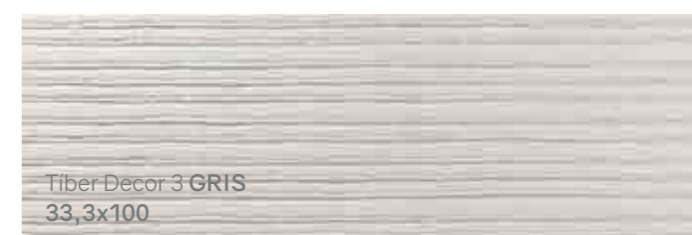

DISTINTAS GRÁFICAS
empaquetadas de forma aleatoria.

DIFFERENT GRAPHICS
packaged randomly.