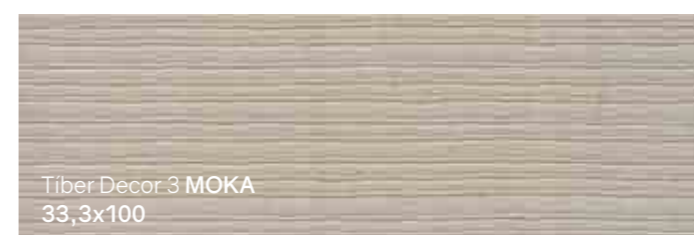

DISTINTAS GRÁFICAS
empaquetadas de forma aleatoria.

DIFFERENT GRAPHICS
packaged randomly.