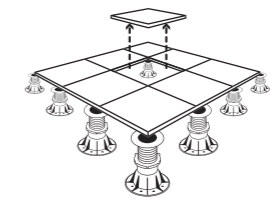

MARIELLA
60X60

FLOOR
Mariella Grey Grip 60x60

ARCHITECTURAL SOLUTIONS

ADVANTAGES OF A RAISED-ACCESS FLOOR SYSTEM
VENTAJAS DE LA INSTALACIÓN SOBREELEVADA

MAKES IT EASY TO LAY PIPES AND CABLES
FÁCIL INSTALACIÓN DE TUBERÍAS Y CABLEADO

ACTS AS AN EXPANSION JOINT
ACTÚA COMO JUNTA DE DILATACIÓN

A LIGHT-WEIGHT SYSTEM
CUBIERTAS LIGERAS

TOTALLY FLAT
COMPLETA PLANEIDAD

PERFECT DRAINAGE
PERFECTA EVACUACIÓN DE AGUA

BETTER SOUND INSULATION
MAYOR AISLAMIENTO ACÚSTICO

FLOORING RESISTANT TO PEDESTRIAN TRAFFIC
PAVIMENTO RESISTENTE AL PASO

OPTIMUM INSULATION
ÓPTIMO AISLAMIENTO

RAISED-ACCESS FLOATING FLOORING
PAVIMENTO FLOTANTE REGISTRABLE