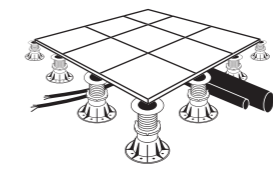

MARIELLA
60X60

FLOOR
Mariella Grey Grip 60x60

ARCHITECTURAL SOLUTIONS

ADVANTAGES OF A RAISED-ACCESS FLOOR SYSTEM
VENTAJAS DE LA INSTALACIÓN SOBREELEVADA

MAKES IT EASY TO LAY PIPES AND CABLES
FÁCIL INSTALACIÓN DE TUBERÍAS Y CABLEADO

ACTS AS AN EXPANSION JOINT
ACTÚA COMO JUNTA DE DILATACIÓN

A LIGHT-WEIGHT SYSTEM
CUBIERTAS LIGERAS

TOTALLY FLAT
COMPLETA PLANEIDAD

PERFECT DRAINAGE
PERFECTA EVACUACIÓN DE AGUA

BETTER SOUND INSULATION
MAYOR AISLAMIENTO ACÚSTICO