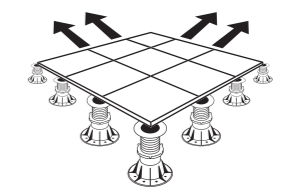

MARIELLA
60X60

FLOOR
Mariella Grey Grip 60x60

ARCHITECTURAL SOLUTIONS

ADVANTAGES OF A RAISED-ACCESS FLOOR SYSTEM
VENTAJAS DE LA INSTALACIÓN SOBREELEVADA

MAKES IT EASY TO LAY PIPES AND CABLES
FÁCIL INSTALACIÓN DE TUBERÍAS Y CABLEADO

ACTS AS AN EXPANSION JOINT
ACTÚA COMO JUNTA DE DILATACIÓN

A LIGHT-WEIGHT SYSTEM
CUBIERTAS LIGERAS

TOTALLY FLAT
COMPLETA PLANEIDAD

PERFECT DRAINAGE
PERFECTA EVACUACIÓN DE AGUA

BETTER SOUND INSULATION
MAYOR AISLAMIENTO ACÚSTICO