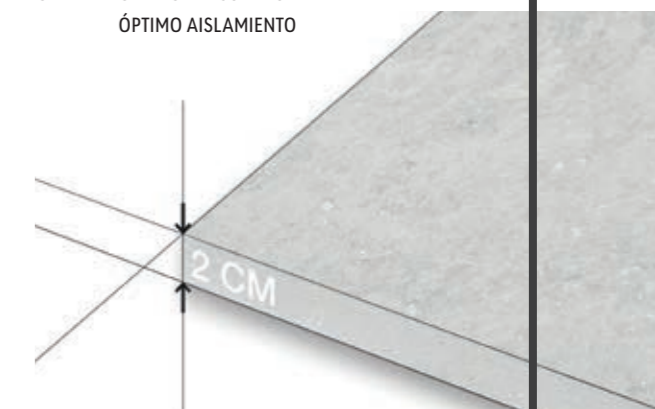

MARIELLA
60X60

FLOOR
Mariella Grey Grip 60x60

ARCHITECTURAL SOLUTIONS

ADVANTAGES OF A RAISED-ACCESS FLOOR SYSTEM
VENTAJAS DE LA INSTALACIÓN SOBREELEVADA

MAKES IT EASY TO LAY PIPES AND CABLES
FÁCIL INSTALACIÓN DE TUBERÍAS Y CABLEADO

ACTS AS AN EXPANSION JOINT
ACTÚA COMO JUNTA DE DILATACIÓN

A LIGHT-WEIGHT SYSTEM
CUBIERTAS LIGERAS

TOTALLY FLAT
COMPLETA PLANEIDAD

PERFECT DRAINAGE
PERFECTA EVACUACIÓN DE AGUA

BETTER SOUND INSULATION
MAYOR AISLAMIENTO ACÚSTICO

FLOORING RESISTANT TO PEDESTRIAN TRAFFIC
PAVIMENTO RESISTENTE AL PASO

OPTIMUM INSULATION
ÓPTIMO AISLAMIENTO

RAISED-ACCESS FLOATING FLOORING
PAVIMENTO FLOTANTE REGISTRABLE

2 DOS 60x60 24"x24"

PORCELAIN COLOURED BODY · PORCELÁNICO MASA COLOREADA