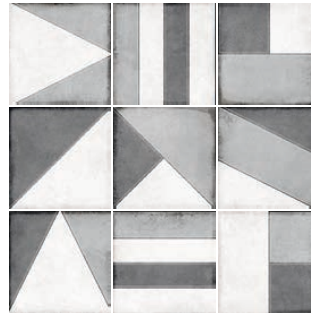

TANGRAM COOL GREY
24142 EQ-10D