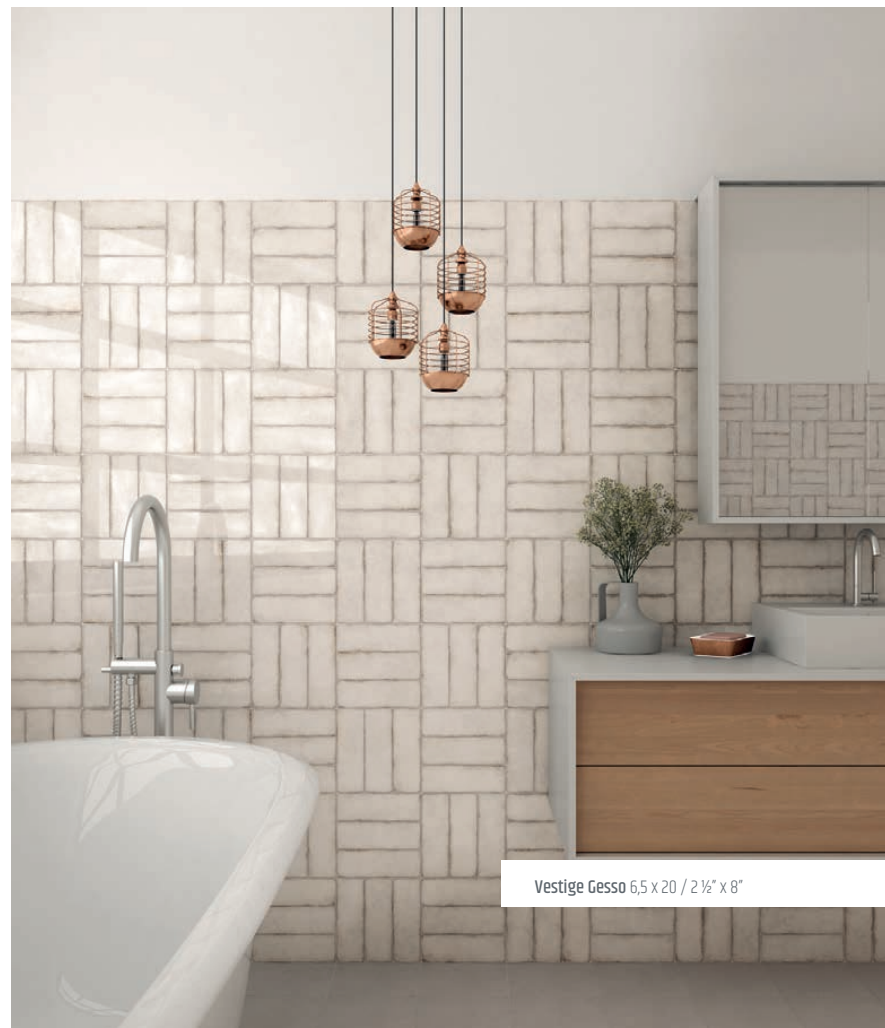

Vestige Cool Grey, Hat Black 13,2 x 13,2 cm / 5" x 5"

EQUIPE

Vestige Old White, Tangram Cool Grey 13,2x13,2 cm / 5" x 5"

Vestige Old White, Spring Cool Grey 13,2x13,2 cm / 5" x 5"

vestige

Vestige Gesso 6,5 x 20 / 2 1/2" x 8"

Vestige Gesso, Light Umber, Spring Light Umber 13,2 x 13,2 cm / 5" x 5"

Vestige Gesso 6,5 x 20 / 2 1/2" x 8"