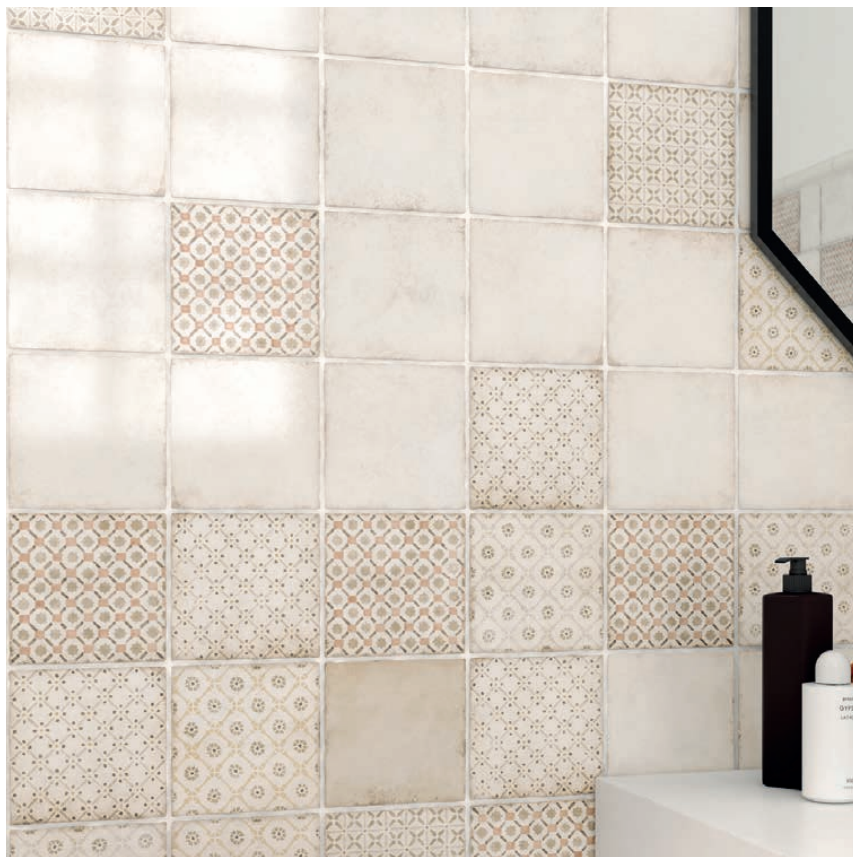

Vestige Cool Grey, Hat Black 13,2 x 13,2 cm / 5" x 5"

EQUIPE

Vestige Old White, Tangram Cool Grey 13,2x13,2 cm / 5" x 5"

Vestige Old White, Spring Cool Grey 13,2x13,2 cm / 5" x 5"

vestige

Vestige Gesso 6,5 x 20 / 2 1/2" x 8"

Vestige Gesso, Light Umber, Spring Light Umber 13,2 x 13,2 cm / 5" x 5"

Vestige Gesso 6,5 x 20 / 2 1/2" x 8"