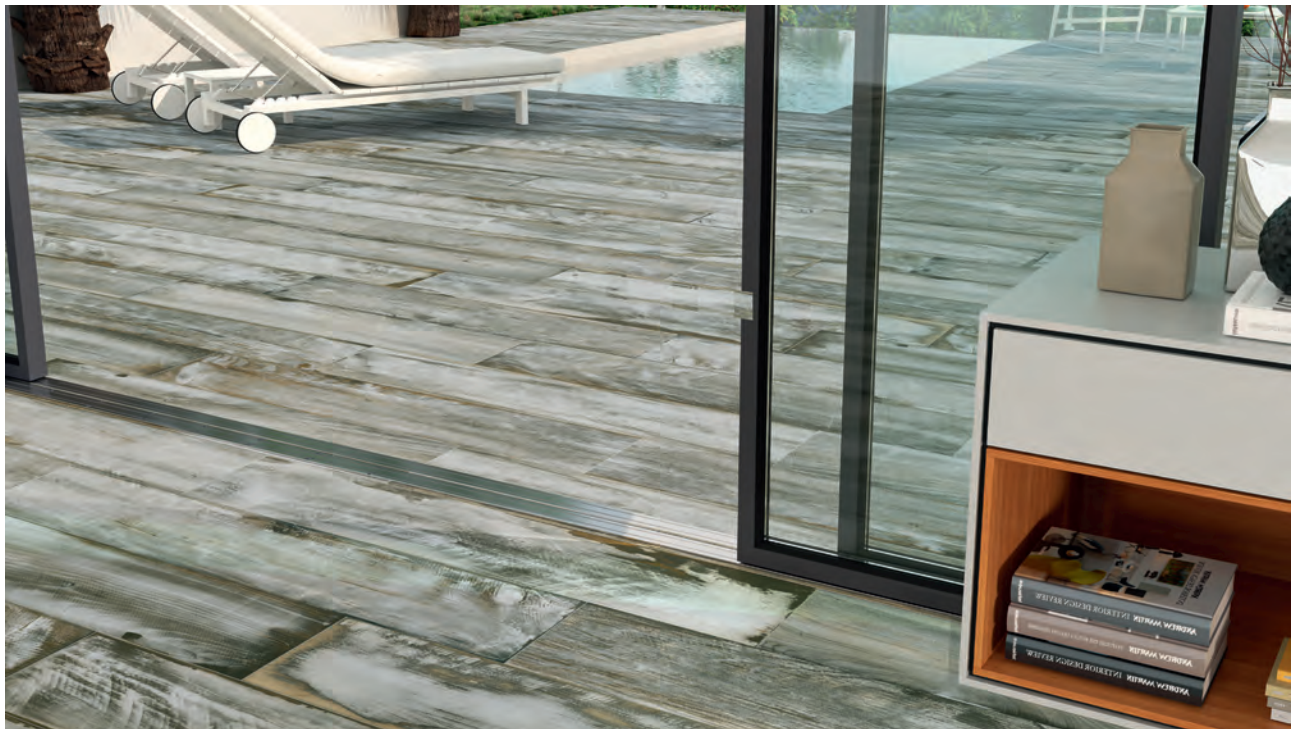

Special pieces and packing are available on page 112
Piezas especiales y packing están disponibles en la página 112