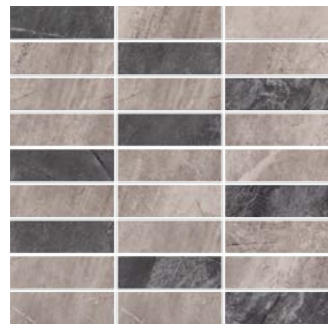

mozaika **Excellent** szary MIX poler 29,7×29,7 cm