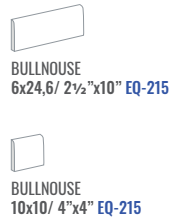

Piezas especiales * / Special pieces*

Disponible en todos los colores.
Available in all colours.

* Venta por pieza
* Sale by piece