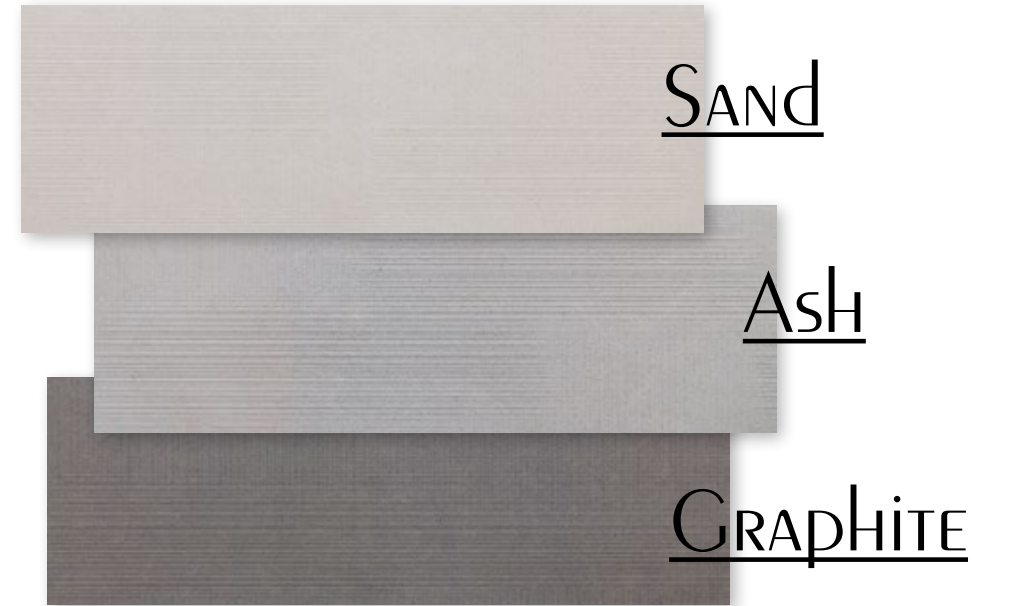

# CROIX

REVESTIMIENTO  
WALL TILE  
Croix Sand 33,3x100 cm

PAVIMENTO  
FLOOR TILE  
Dayton Sand 80x80 cm

33,3x100 cm  
13"x39 1/2"  
G 271

MONOPOROSA  
WALL TILE

MATE  
MATT

RECTIFICADO  
RECTIFIED

DESTONIFICADO  
TONE VARIATIONS

SAND

ASH

GRAPHITE

REVESTIMIENTO  
WALL TILE | Croix Graphite 33,3x100 cm

PAVIMENTO  
FLOOR TILE | Dayton Graphite 80x80 cm