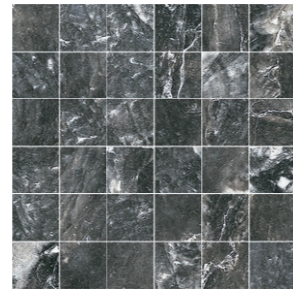

Tenerife Black Malla 5 · 30x30 cm
[11.8"x11.8"] P25