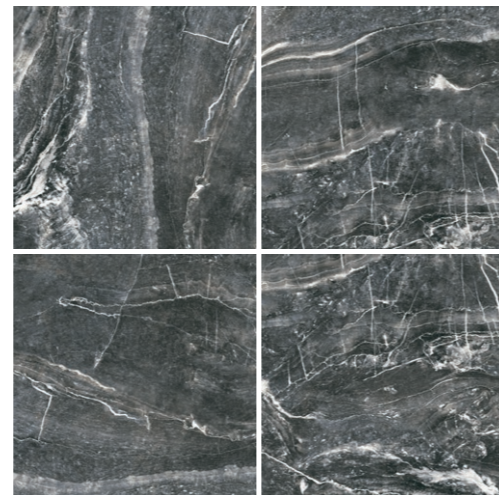

Tenerife

75x75 cm
29.5"x29.5"

PORCELÁNICO
PORCELAIN

Tenerife tiene 9 diseños diferentes. Encajado aleatorio.
Tenerife has 9 different designs. Random boxed

	Formato pzs Size pcs	pzs/caja pcs/box	m2/caja SQM/box	Kg/caja Kg/box	cajas/pallet boxes/pallet	m2/pallet SQM/pallet	kg/pallet kg/pallet
Base	75x75	3	1.69	36.64	28	47.32	1026