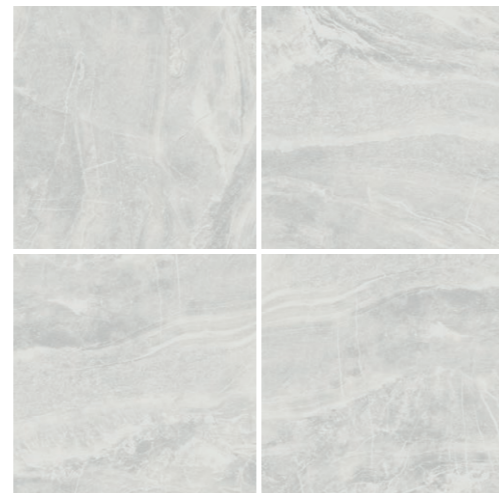

Tenerife

75x75 cm
29.5"x29.5"

PORCELÁNICO
PORCELAIN

TRENDS'18

Tenerife Pearl · 75x75 cm [29.5"x29.5"] B42

Tenerife Pearl Malla 5 · 30x30 cm
[11.8"x11.8"] P25

Tenerife tiene 9 diseños diferentes. Encajado aleatorio.
Tenerife has 9 different designs. Random boxed