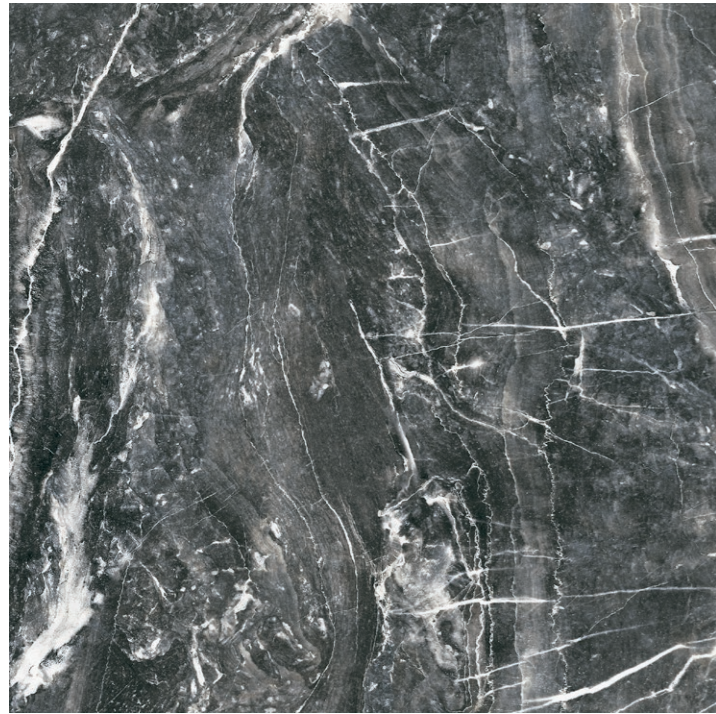

Tenerife

75x75 cm
29.5"x29.5"

PORCELÁNICO
PORCELAIN

Tenerife Black · 75x75 cm [29.5"x29.5"] B42