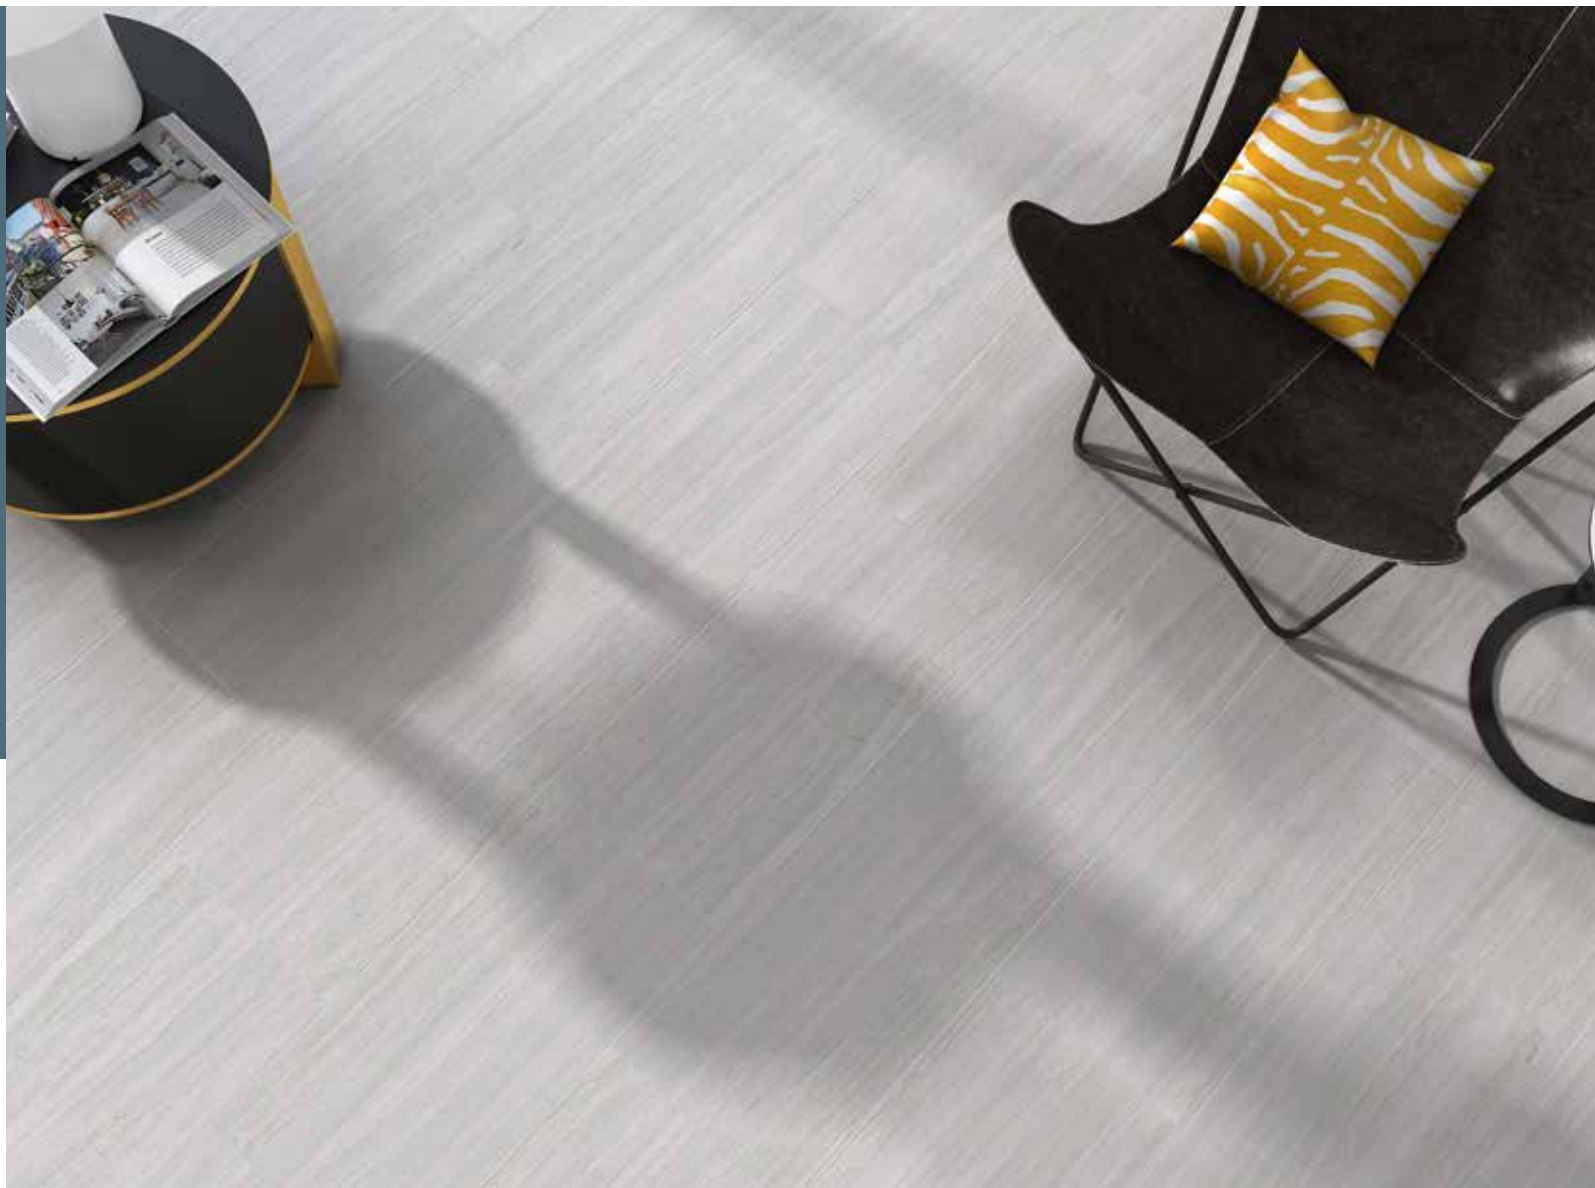

TEAKWOOD

GRES PORCELÁNICO ESMALTADO PORCELART / GLAZED PORCELAIN PORCELART

Pav y Rev
Wall & Floor

Mate
Matt

V3 Moderate
Variation

PAL
Pallet

12

PORCELART

PORCELÁNICO / PORCELAIN TILE

PAVIMENTO: TEAKWOOD PERLA 30x60 cm.