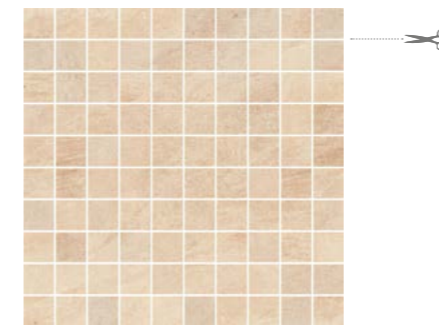

mozaika **Storm** krem 33x33 cm lappato