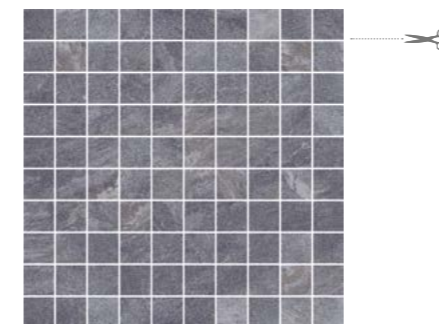

mozaika **Storm** grafit 33x33 cm lappato