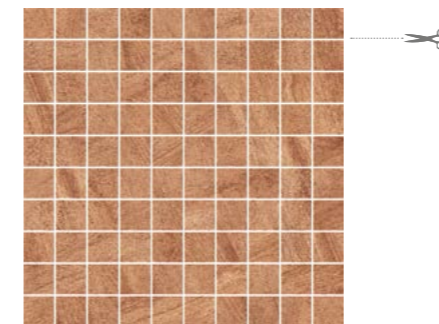

narożnik **Storm** krem 5,8x5,8 cm lappato
narożnik **Storm** krem 5,8x5,8 cm natura

narożnik **Storm** beż 5,8x5,8 cm lappato
narożnik **Storm** beż 5,8x5,8 cm natura

narożnik **Storm** szary 5,8x5,8 cm lappato
narożnik **Storm** szary 5,8x5,8 cm natura

narożnik **Storm** grafit 5,8x5,8 cm lappato
narożnik **Storm** grafit 5,8x5,8 cm natura

storm gres porcellanato

Mozaika / Mosaic / Mosaik / Мозаика

mozaika **Storm** bianco 33x33 cm lappato

mozaika **Storm** krem 33x33 cm lappato