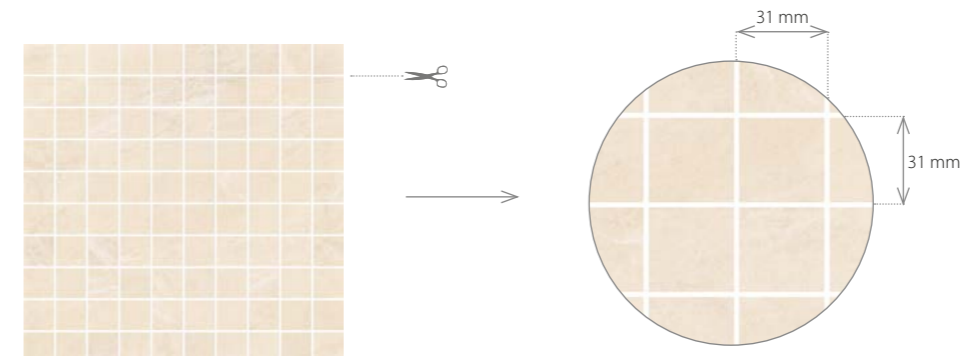

storm gres porcellanato

Mozaika / Mosaic / Mosaik / Мозаика

mozaika **Storm** bianco 33x33 cm lappato