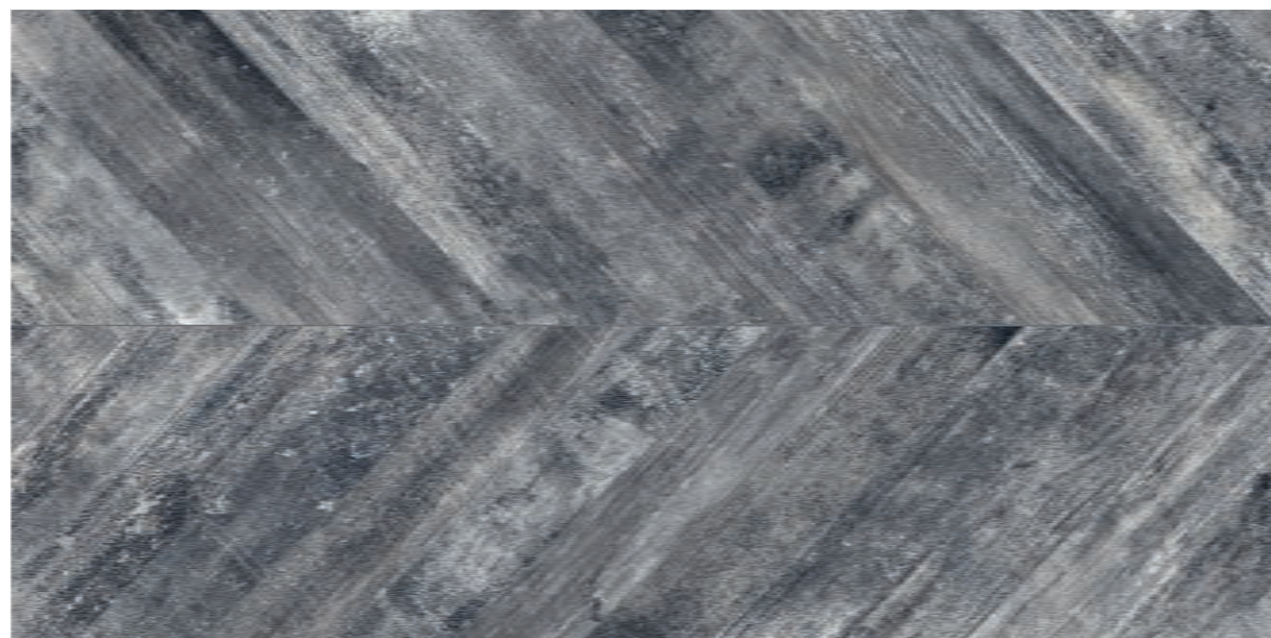

LONDON
75 X 150

FLOOR
London Copper 75x150 Rect.

LONDON
75 X 150

FLOOR
London Natural 75x150 Rect.

■ NATURAL

■ COPPER

■ ZINC

LONDON 75x150 30"x59"

PORCELAIN COLOURED BODY · PORCELANICO MASA COLOREADA

- B38 London Natural 75x150 Rect.
- B38 London Copper 75x150 Rect.
- B38 London Zinc 75x150 Rect.

SPECIAL PIECES. AVAILABLE IN ALL COLORS.
PIEZAS ESPECIALES. DISPONIBLE EN TODOS LOS COLORES.

Skirting romo Rodapié romo
P23 8x75

LONDON
75X150

FLOOR
London Zinc 75x150 Rect.