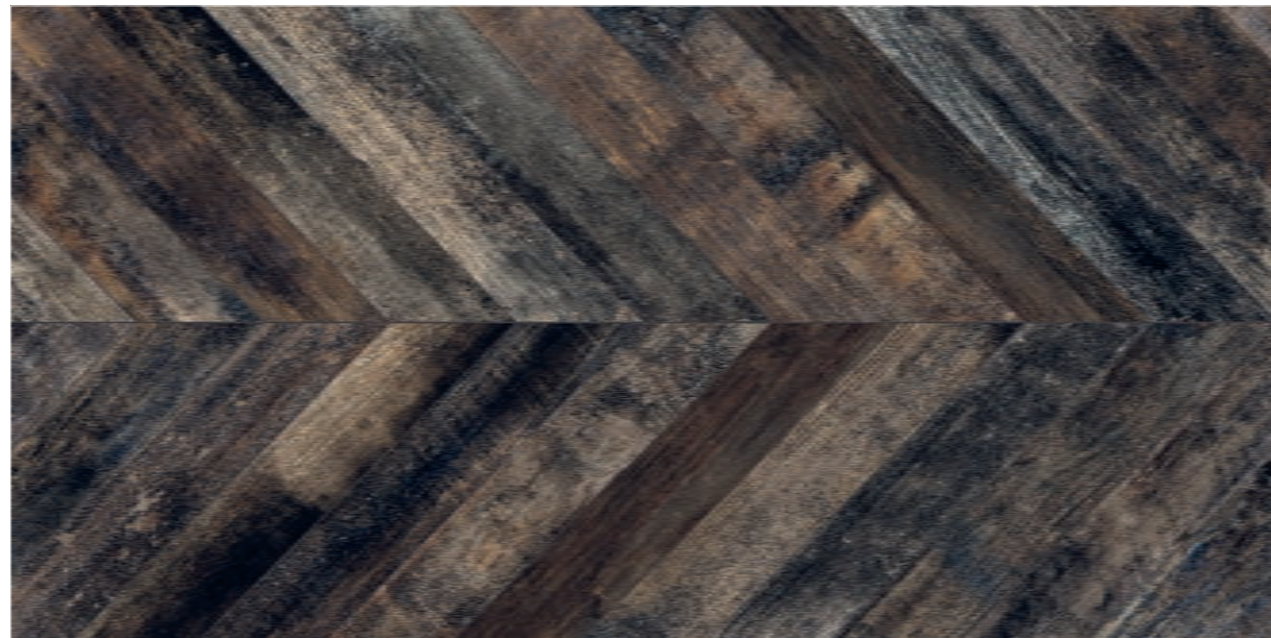

LONDON
75 X 150

FLOOR
London Copper 75x150 Rect.

LONDON
75 X 150

FLOOR
London Natural 75x150 Rect.

■ NATURAL

■ COPPER

■ ZINC

LONDON 75x150 30"x59"

PORCELAIN COLOURED BODY · PORCELANICO MASA COLOREADA

- B38 London Natural 75x150 Rect.
- B38 London Copper 75x150 Rect.
- B38 London Zinc 75x150 Rect.

SPECIAL PIECES. AVAILABLE IN ALL COLORS.
PIEZAS ESPECIALES. DISPONIBLE EN TODOS LOS COLORES.

Skirting romo Rodapié romo
P23 8x75

LONDON
75X150

FLOOR
London Zinc 75x150 Rect.