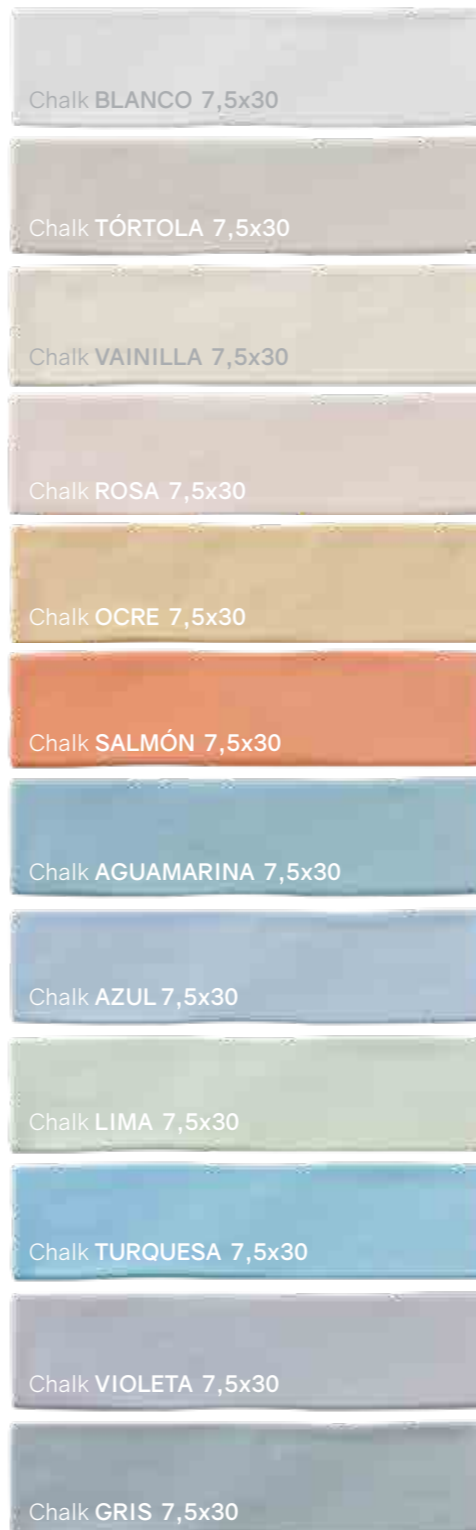

CHALK

7,5x30 cm. / 2,9"x11,8"

Pasta Blanca / White Body Tiles
Revestimiento / Wall Tiles
Mate / Matt

CAJAS / BOXES

Formato / Format	Piezas/Pieces	M² SQM	KG
7,5x30	25	0,56	9

PALLET

Cajas/Boxes	M² SQM	KG
121	67,76	1.110

DISTINTAS GRÁFICAS
empaquetadas de forma aleatoria.

DIFFERENT GRAPHICS
packaged randomly.

Chalk DECOR SKANDI 7,5x30