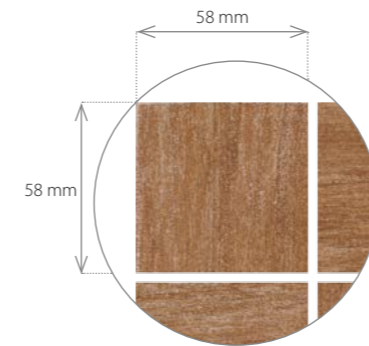

Artwood krem natura 30×60 cm R9

Artwood krem natura 15×60 cm R9

Artwood beż natura 30×60 cm R9

Artwood beż natura 15×60 cm R9

Artwood brąz natura 30×60 cm R9

Artwood brąz natura 15×60 cm R9

Artwood orange natura 30×60 cm R9

Artwood orange natura 15×60 cm R9

Artwood szary natura 30×60 cm R9

Artwood szary natura 15×60 cm R9

artwood gres porcellanato

Mozaika / Mosaic / Mosaik / Мозаика

mozaika Kostka Artwood krem 30×30 cm

mozaika Kostka Artwood beż 30×30 cm

mozaika Kostka Artwood orange 30×30 cm

mozaika Kostka Artwood brąz 30×30 cm

mozaika Paski Artwood krem 30×30 cm

mozaika Kostka Artwood szary 30×30 cm

mozaika Paski Artwood beż 30×30 cm

mozaika Paski Artwood orange 30×30 cm