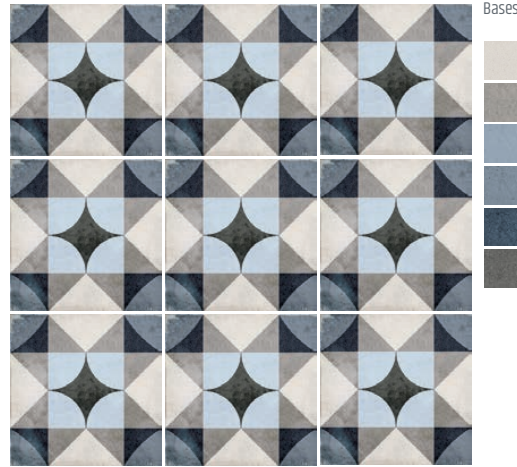

art nouveau

Art Nouveau Opera Grey 20 x 20 cm / 8" x 8"

Art Nouveau Bone 20 x 20 cm / 8" x 8"
Art Nouveau Alameda Grey 20 x 20 cm / 8" x 8"

art nouveau

Interiores / Indoor

Porcelánico / Porcelain tile
Mate / Matt

PÀDUA PINK
24407 EQ-5

LA RAMBLA BISCUIT
24408 EQ-5

ARCADE BLUE
24411 EQ-5

PALAIS BLUE
24410 EQ-5

FOLIES BERGÈRE
24406 EQ-5

ALAMEDA COLOUR*
24412 EQ-5

* Combina con todas las bases.
* Matches with all bases.