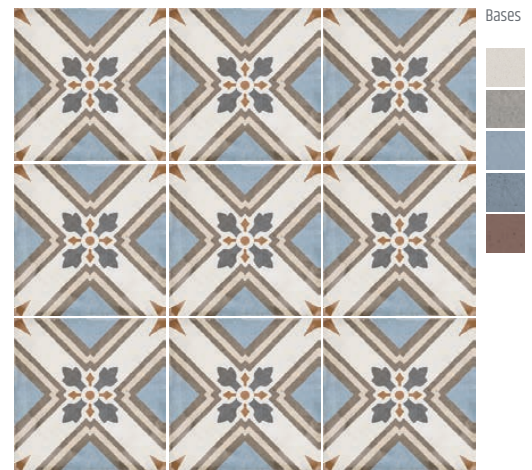

TURIN COLOUR
24403 EQ-5

FORMATO SIZE	Kg/pza kg/pieces	caja / box			palet / pallet			
		piezas pieces	Kg	m² sqm	piezas pieces	kg/palet kg/pallet	m² sqm	cajas boxes
20 x 20 cm. 8" x 8"	0,77	25	19,35	1,00	1500	1181	60	60