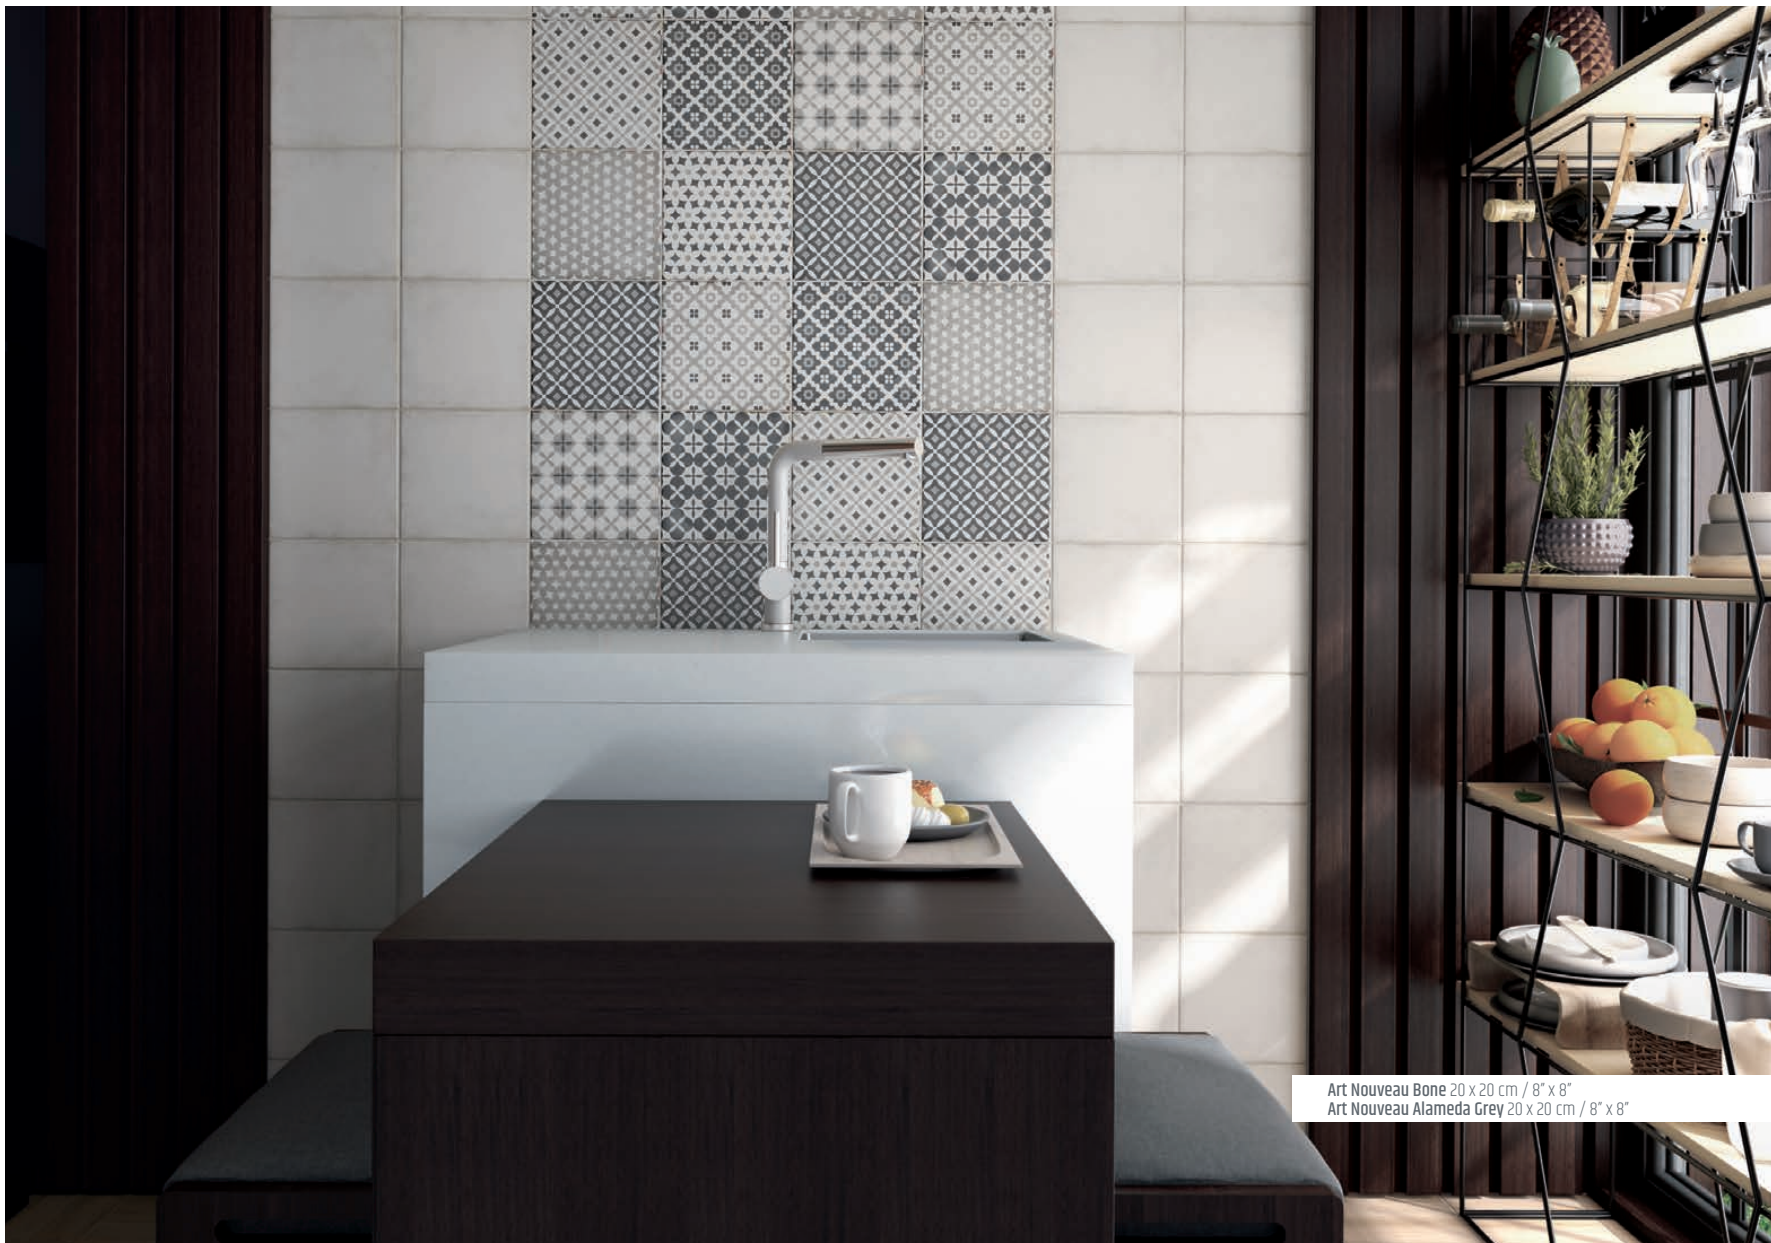

Art Nouveau Bone 20 x 20 cm / 8" x 8"
Art Nouveau Alameda Grey 20 x 20 cm / 8" x 8"