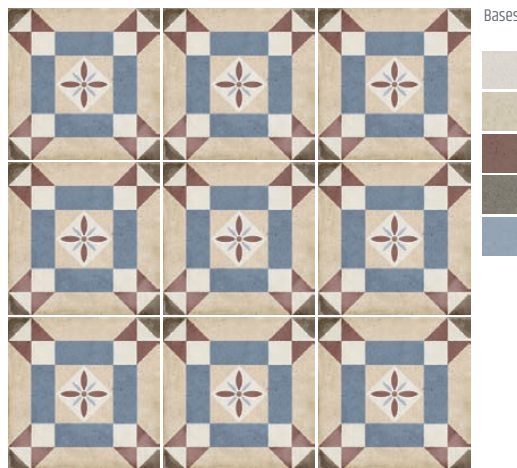

LYS COLOUR
24399 EQ-5