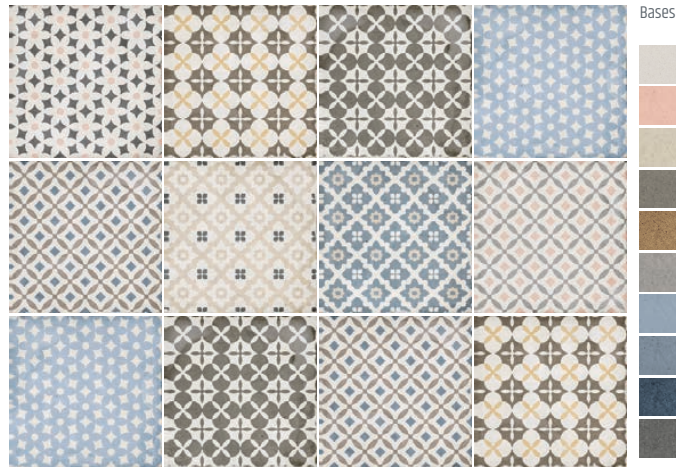

PÀDUA PINK
24407 EQ-5

LA RAMBLA BISCUIT
24408 EQ-5

ARCADE BLUE
24411 EQ-5

PALAIS BLUE
24410 EQ-5

FOLIES BERGÈRE
24406 EQ-5

ALAMEDA COLOUR*
24412 EQ-5

* Combina con todas las bases.
* Matches with all bases.