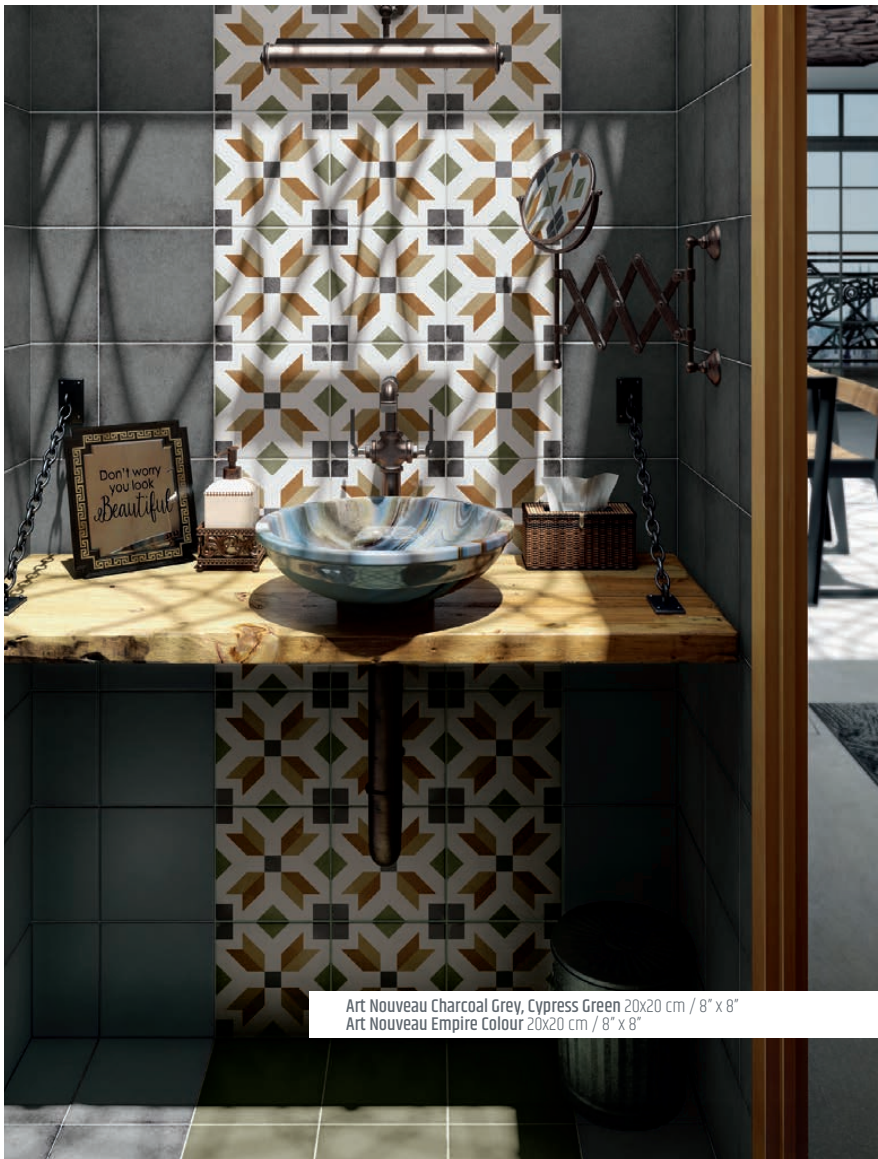

Art Nouveau Sky Blue 20 x 20 cm / 8" x 8"
Art Nouveau Turin Colour 20 x 20 cm / 8" x 8"

Art Nouveau La Rambla Biscuit 20 x 20 cm / 8" x 8"
Vestige Old White, Cool Grey, Light Umber 6,5 x 20 cm / 2½" x 8"

EQUIPE

Art Nouveau Burgundy, Charcoal Grey 20 x 20 cm / 8" x 8"
Art Nouveau Folies Bergère 20 x 20 cm / 8" x 8"

Art Nouveau Burgundy, Charcoal Grey 20x20 cm / 8" x 8"
 Art Nouveau Capitol Grey 20x20 cm / 8" x 8"

art nouveau

Art Nouveau Grey, Charcoal Grey 20x20 cm / 8" x 8"
 Art Nouveau Music Hall 20x20 cm / 8" x 8"

Art Nouveau Charcoal Grey 20x20 cm / 8" x 8"
 Art Nouveau Apollo Colour 20x20 cm / 8" x 8"

Art Nouveau Charcoal Grey, Cypress Green 20x20 cm / 8" x 8"
 Art Nouveau Empire Colour 20x20 cm / 8" x 8"