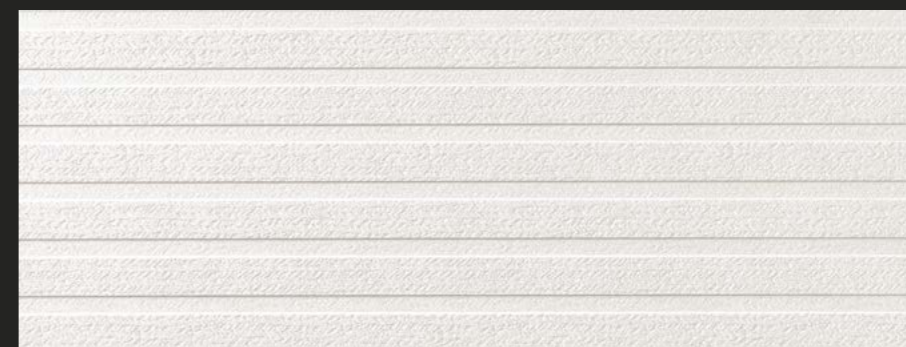

CAPRI BONE

COLORSTUK RAPID N BLANCO B22501001_100004294

45x120x1,02 cm | 17³/₄"x47¹/₄"x ³/₈"

P3580021 · 100202526 | G270

PERFIL CAPRI BONE

1,5x45 cm | 1"x17³/₄"

P3800013 · 100203814 | G92

CAPRI LINEAL BONE

COLORSTUK RAPID N BLANCO B22501001_100004294

45x120x1,05 cm | 17³/₄"x47¹/₄"x ³/₈"

P3580030 · 100202571 | G274

- ADHESIVO RECOMENDADO · RECOMMENDED ADHESIVE _ Fr-one n
- ÁMBITO DE USO · FIELD OF USE _ Revestimiento de paredes interiores · Interior wall covering.