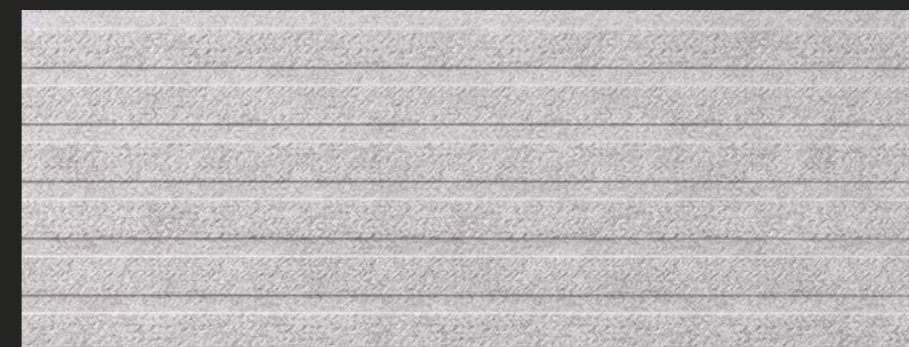

CAPRI LINEAL GREY

45x120x1,05 cm | 17³/₄"x47¹/₄"x ³/₈"

COLORSTUK RAPID N MANHATTAN B22502002_100004295

P3580026 · 100202539 | G274

● ADHESIVO RECOMENDADO · RECOMMENDED ADHESIVE _ Fr- one n

● ÁMBITO DE USO · FIELD OF USE _ Revestimiento de paredes interiores · Interior wall covering.