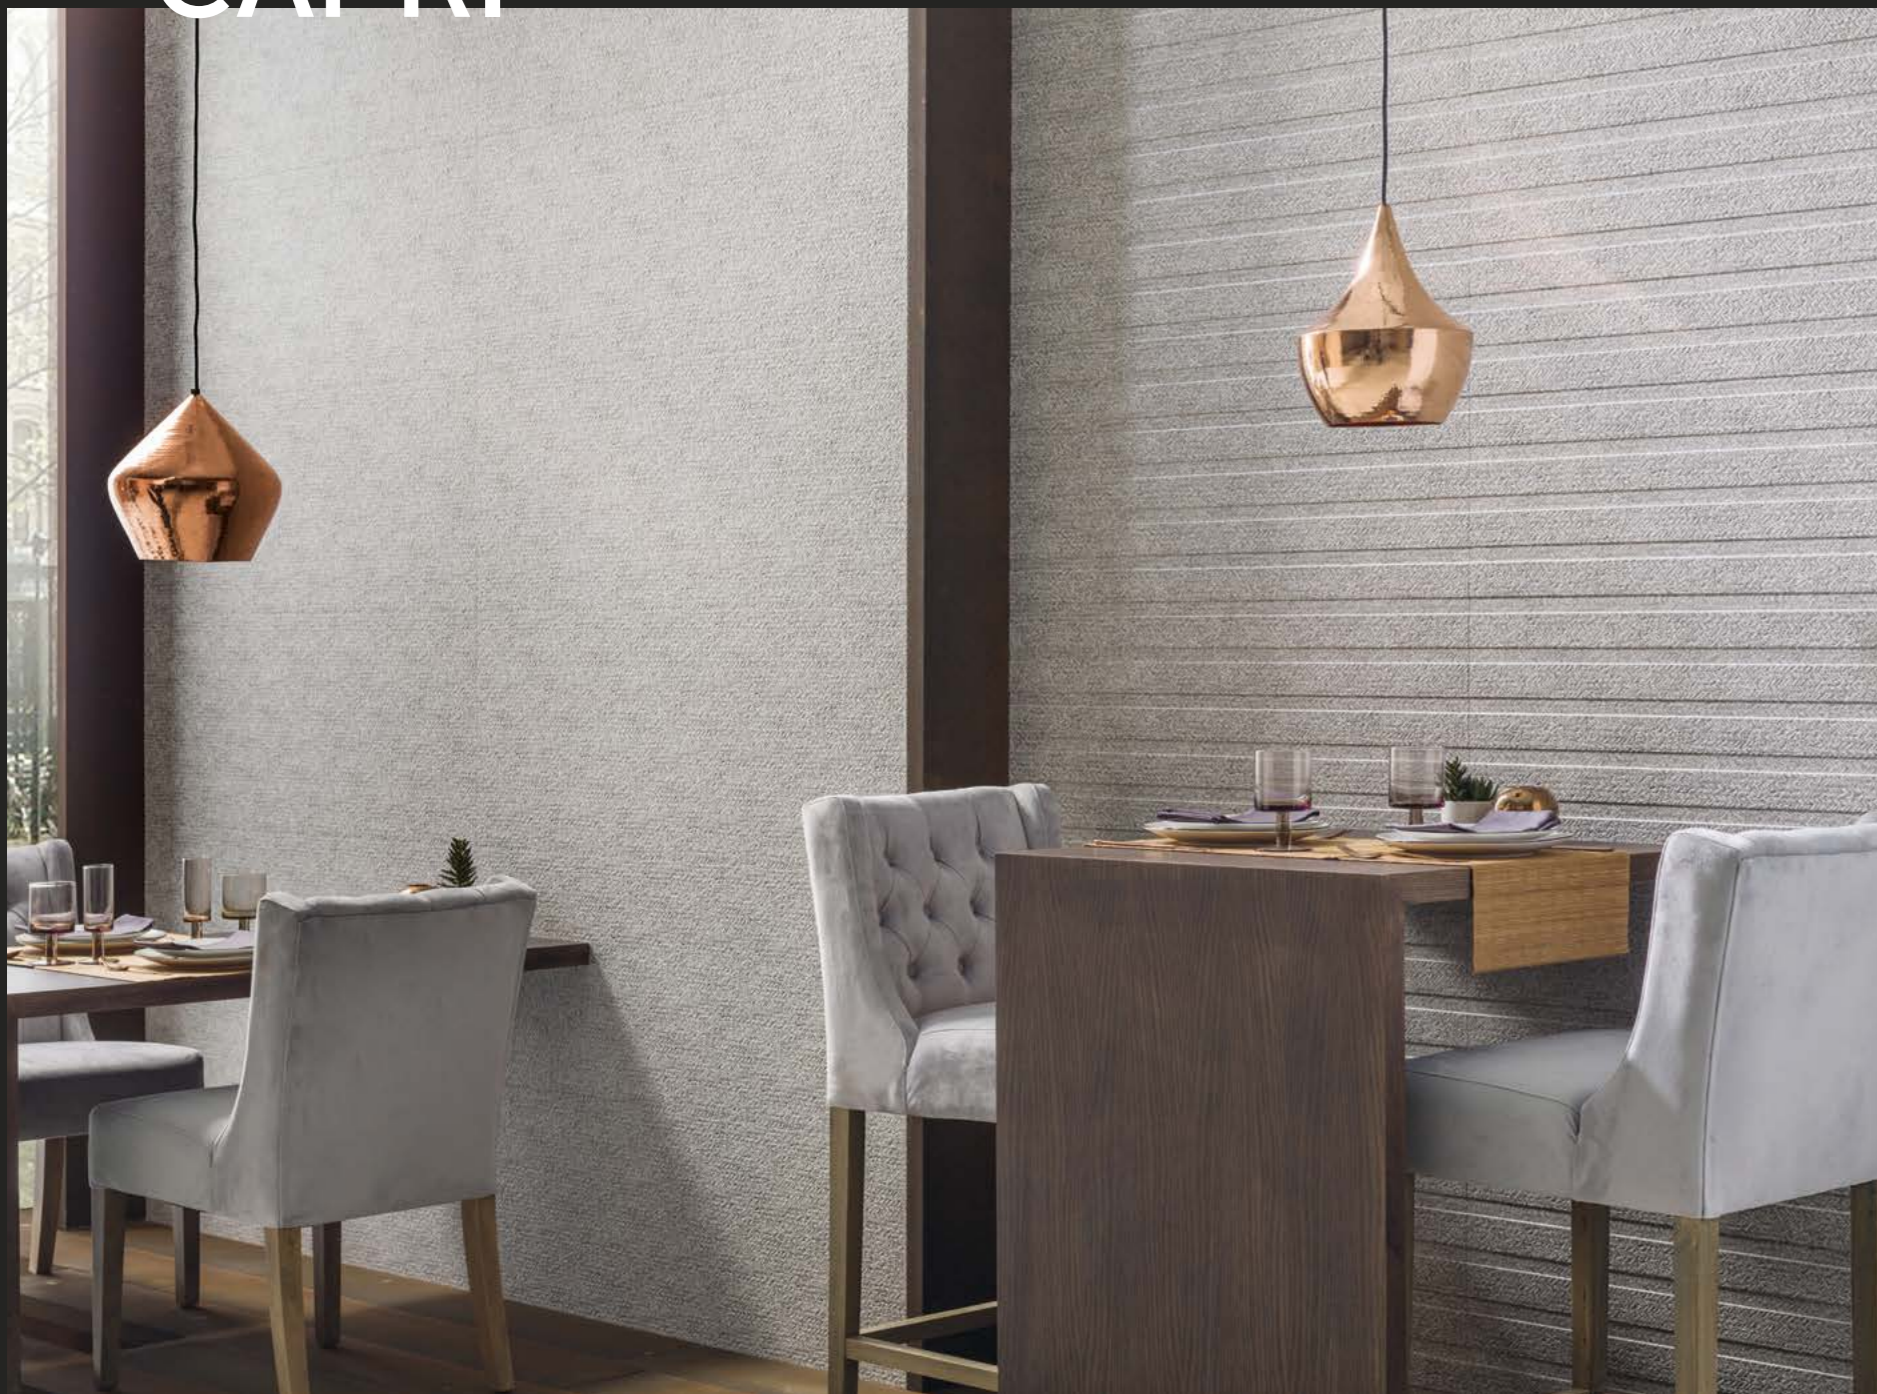

CAPRI

GREY & CAPRI LINEAL GREY 45x120 cm

Premium
COLLECTION
PORCELANOSA

CAPRI & CAPRI LINEAL

REVESTIMIENTO MONOPOROSA RECTIFICADO · RECTIFIED WALL TILE | DISEÑOS Y TEXTURAS · DESIGNS AND TEXTURES

CAPRI GREY