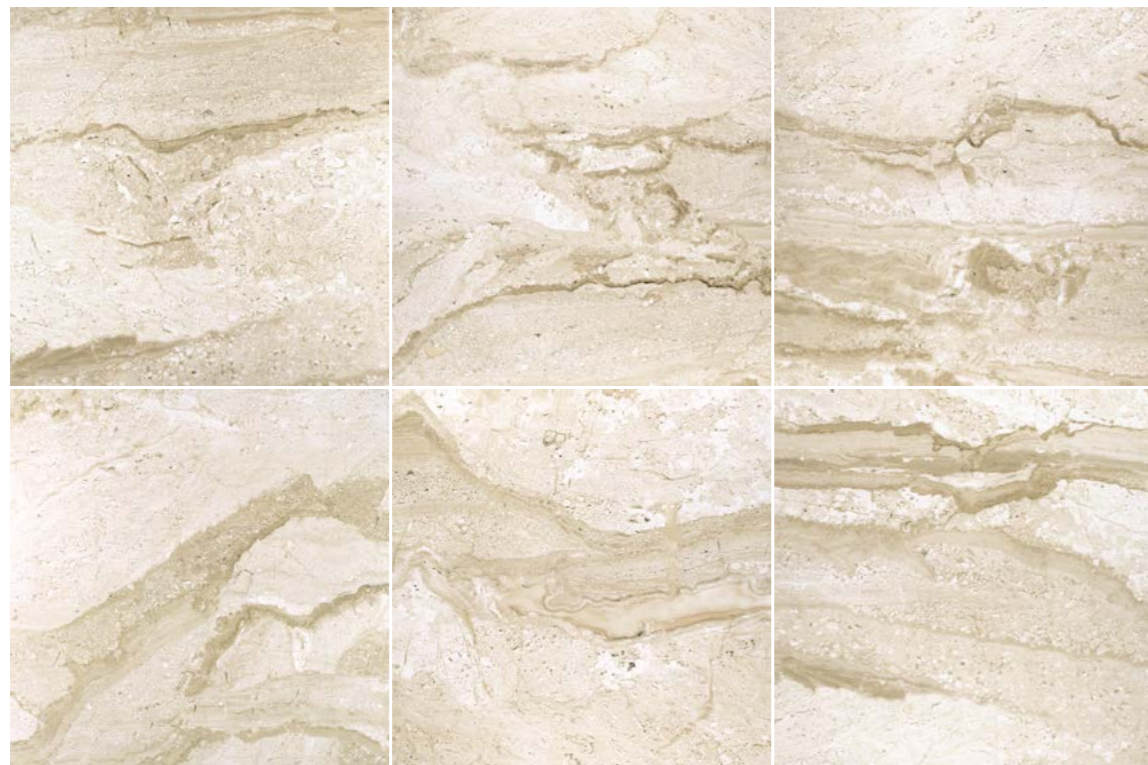

odeon gres porcellanato

Powierzchnia naturalna (40x40) / Natural surface / Die Oberfläche natur / натуральная поверхность

Odeon krem 40x40 cm

Odeon beż 40x40 cm

NOWOŚĆ 2016

odeon
gres porcellanato

gres szklwiony
glazed porcelain tiles
glasiertes Feinsteinzeug
глазурованный керамогранит