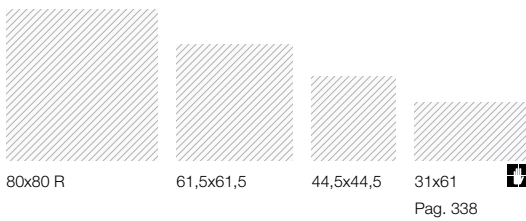

Formatos / Formats

Pag. 338

Piezas especiales / Special items

Peldaño / Step
31x44,5 / P4380

BLANCO FKYT6FL011
GRIS FKYT6FL021
NEGRO FKYT6FL161
ARENA FKYT6FL371

Rodapie / Skirting
8x44,5 / P1750

BLANCO FKYT69C011
GRIS FKYT69C021
NEGRO FKYT69C161
ARENA FKYT69C371

Description	Pieces / box	Kg. box	m² Box	Boxes / Pallet	Kg. Pallet	m² Pallet
CLAQUÉ 80x80 R	2	31,724	1,280	36	1142,064	46,080
CLAQUÉ DEKO 80x80 R	2	31,724	1,280	36	1142,064	46,080
CLAQUÉ 61,5x61,5	3	24,255	1,134	40	970,200	45,384
CLAQUÉ HIDRAULICO 61,5x61,5	3	24,255	1,134	40	970,200	45,384
CLAQUÉ 44,5x44,5	5	20,360	0,990	66	1343,760	65,346
CLAQUÉ ABS 44,5x44,5	5	20,360	0,990	66	1343,760	65,346
PELDAÑO CLAQUÉ 31x44,5	2	10,106	0,378	22	222,332	8,3204
RODAPIÉ CLAQUÉ 8x44,5	25	16,900	0,890	60	1014,000	53,400

For rectangular and large formats (side larger than 60 cm) the use of a leveling system such as wedges are recommended to ensure a correct installation.

Para formatos rectangulares y/o de gran formato (lado mayor de 60 cm) se recomienda el uso de sistemas nivelados como campanas o cuñas para garantizar una correcta colocación.