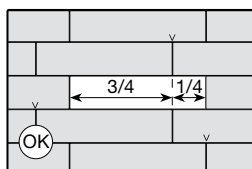

Description	Pieces / box	Kg. box	m ² Box	Boxes / Pallet	Kg. Pallet	m ² Pallet
CLAQUÉ 80x80 R	2	31,724	1,280	36	1142,064	46,080
CLAQUÉ DEKO 80x80 R	2	31,724	1,280	36	1142,064	46,080
CLAQUÉ 61,5x61,5	3	24,255	1,134	40	970,200	45,384
CLAQUÉ HIDRAULICO 61,5x61,5	3	24,255	1,134	40	970,200	45,384
CLAQUÉ 44,5x44,5	5	20,360	0,990	66	1343,760	65,346
CLAQUÉ ABS 44,5x44,5	5	20,360	0,990	66	1343,760	65,346
PELDAÑO CLAQUÉ 31x44,5	2	10,106	0,378	22	222,332	8,3204
RODAPIÉ CLAQUÉ 8x44,5	25	16,900	0,890	60	1014,000	53,400