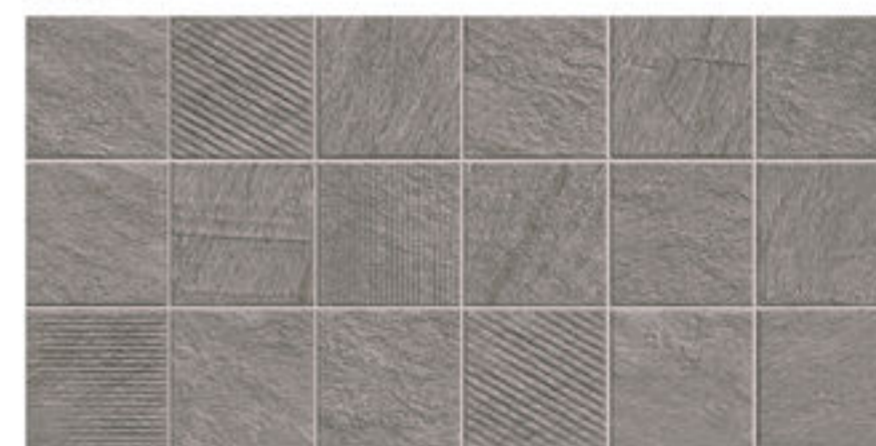

# RIOJA

30 x 60 cm · 12" x 24"

NATURAL FINISH · ACABADO NATURAL

Pasta Roja  
Red Body Tiles

Revestimiento  
Wall Tiles

Acabado Natural  
Natural Finish

Varación gráfica suave  
Sight Variation

Rioja Natural  
30 x 60 CM

GT3

Rioja Ivory  
30 x 60 CM

GT3

Board Rioja Natural  
30 x 60 CM

GT4

Board Rioja Ivory  
30 x 60 CM

GT4

Decor Rioja Brown  
30 x 60 CM

GT4

Decor Rioja Antracita  
30 x 60 CM

GT4

Pavimento recomendado  
*Recommended floor tiles*

Pasta Roja  
Red Body Tiles

Pavimento  
Floor Tiles

MADERA  
WOOD

More info page 153