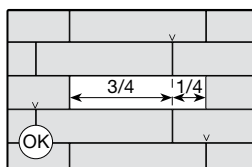

For rectangular and large formats (side larger than 60 cm) the use of a leveling system such as wedges are recommended to ensure a correct installation.

Para formatos rectangulares y/o de gran formato (lado mayor de 60 cm) se recomienda el uso de sistemas nivelados como campanas o cuñas para garantizar una correcta colocación.