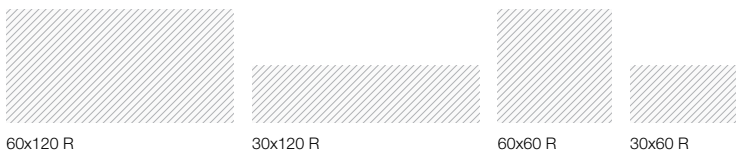

Cliff

Porcellanato coloreado
en masa

Full body porcelain
stoneware

Stones

STAR
TUTTOMASSA

60x120 R / 30x120 R / 60x60 R / 30x60 R

Colores / Colours

Formatos / Formats