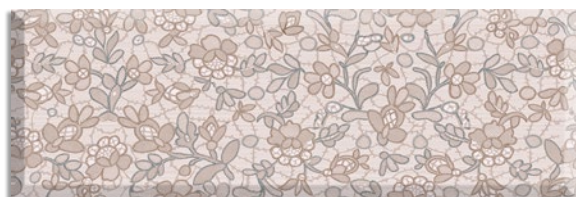

Silence Rosa
R.341