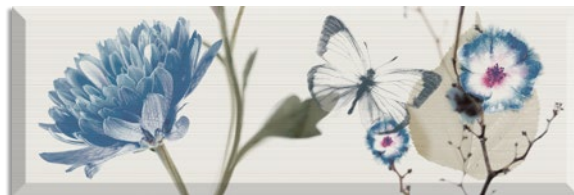

Delicate-2 Azul
R.349

4 pieces per box / 4 piezas por caja / 4 pièces par boîte

SERIE

SOUVENIR

31,6 x 31,6 cm / 12,4" x 12,4"