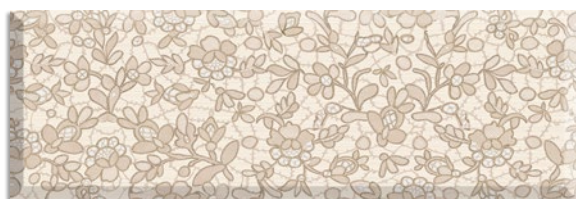

SERENITY

White Body

WALL TILE REVESTIMIENTO / FAÏENCE

25 x 75 cm / 9,8" x 29,5"

Serenity Blanco
R.017

Silence Blanco
R.341

Harmony Blanco
R.020

Lotus Brillo 0,5 x 75 cm
R.318

Lotus Oro 0,5 x 75 cm
R.317

SERIE
SOUVENIR 31,6 x 31,6 cm / 12,4" x 12,4"

Souvenir Avellana
R.006

Serenity Beige
R.017

Serenity Avellana
R.017

Silence Beige
R.341

Silence Avellana
R.341

Harmony Beige
R.020

Still Avellana 10x75 cm
R.343

Calm Beige
R.020

Delicate-2 Beige
R.349

4 pieces per box / 4 piezas por caja / 4 pièces par boîte

								
	PIECES / BOX	M ² / BOX	ML / BOX	KG / BOX	BOX / PALLET	M ² / PALLET	ML / PALLET	KG / PALLET
25 x 75 cm / 9,8" x 29,5"	7	1,31	.	24,42	42	55,10	.	1026
10 x 75 cm / 3,9" x 29,5"	8	.	6	11,35
0,5 x 75 cm / 0,2" x 29,5" Lotus	25	.	18,75	2,40