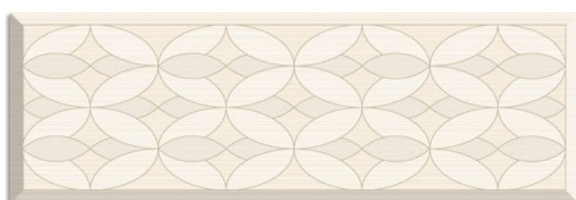

SERENITY

White Body

WALL TILE REVESTIMIENTO / FAÏENCE

25 x 75 cm / 9,8" x 29,5"

Serenity Blanco
R.017

Silence Blanco
R.341

Harmony Blanco
R.020

Lotus Brillo 0,5 x 75 cm
R.318

Lotus Oro 0,5 x 75 cm
R.317

SERIE
SOUVENIR 31,6 x 31,6 cm / 12,4" x 12,4"

Souvenir Avellana
R.006

Serenity Beige
R.017

Serenity Avellana
R.017

Silence Beige
R.341

Silence Avellana
R.341

Harmony Beige
R.020

Still Avellana 10x75 cm
R.343

Calm Beige
R.020

Delicate-2 Beige
R.349

4 pieces per box / 4 piezas por caja / 4 pièces par boîte

								
	PIECES / BOX	M ² / BOX	ML / BOX	KG / BOX	BOX / PALLET	M ² / PALLET	ML / PALLET	KG / PALLET
25 x 75 cm / 9,8" x 29,5"	7	1,31	.	24,42	42	55,10	.	1026
10 x 75 cm / 3,9" x 29,5"	8	.	6	11,35
0,5 x 75 cm / 0,2" x 29,5" Lotus	25	.	18,75	2,40