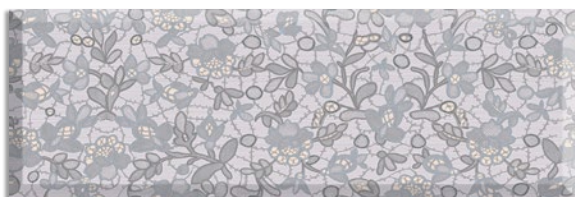

SERENITY

White Body

WALL TILE REVESTIMIENTO / FAÏENCE

25 x 75 cm / 9,8" x 29,5"

Serenity Azul
R.017

Silence Azul
R.341

Harmony Azul
R.020

Calm Azul
R.020

Still Azul 10x75 cm
R.343

Delicate-2 Azul
R.349

4 pieces per box / 4 piezas por caja / 4 pièces par boîte

SERIE

SOUVENIR

31,6 x 31,6 cm / 12,4" x 12,4"

Souvenir Lila
R.006

Souvenir Cloud
R.006