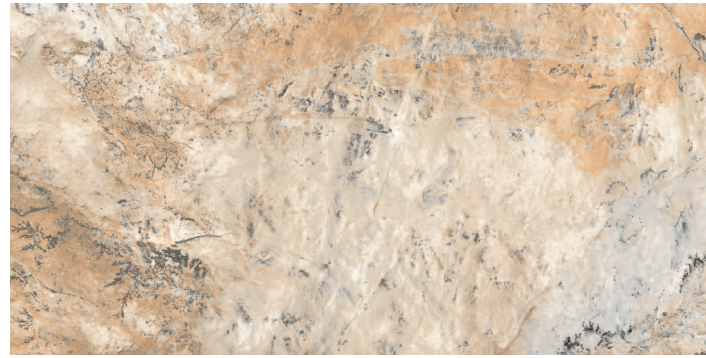

KANYON

30x60 cm / 12"x24"

SIRLI PORSELEN DUVAR ve YER KAROLARI
GLAZED PORCELAIN WALL & FLOOR TILES

DIGITAL

PEI 4

Kanyon 30x60 cm
Kum beji / Sand beige

PEI 4

Kanyon 30x60 cm
Kahve / Brown