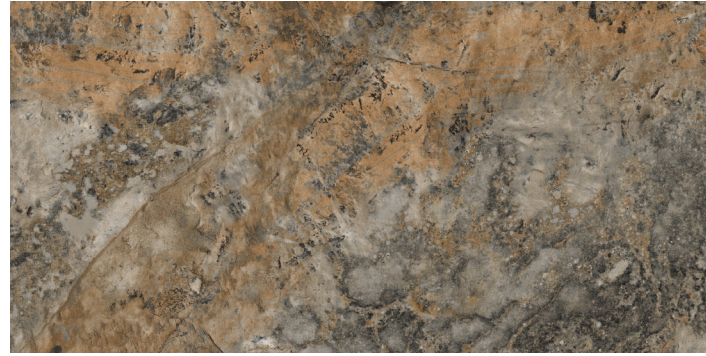

KANYON

30x60 cm / 12"x24"

SIRLI PORSELEN DUVAR ve YER KAROLARI
GLAZED PORCELAIN WALL & FLOOR TILES

DIGITAL

PEI 4

Kanyon 30x60 cm
Kum beji / Sand beige

PEI 4

Kanyon 30x60 cm
Kahve / Brown