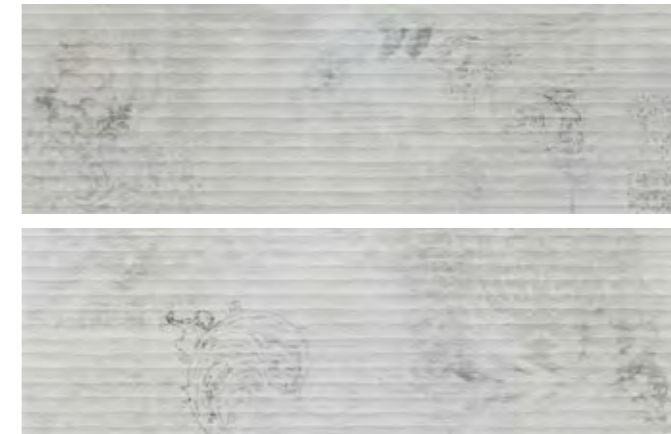

PASTA BLANCA WHITE BODY

carnaby topo duna  
MW31100-R

carnaby perla duna  
MW31100-R

carnaby gris duna  
MW31100-R

decorado carnaby beige duna \*  
MW31100-D

decorado carnaby gris duna \*  
MW31100-D

\*3 piezas diferentes / 3 different pieces