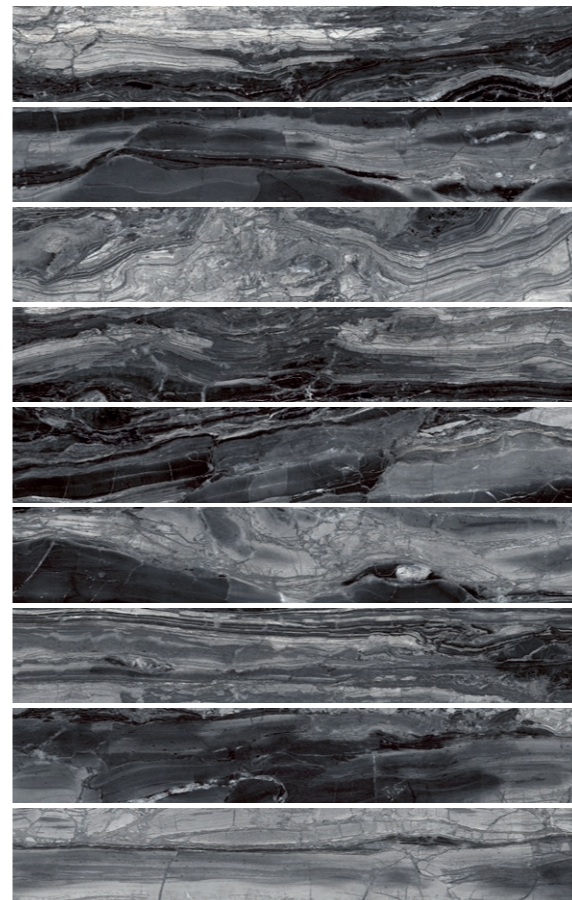

# Tasmania

15x90 cm  
5.91"x35.43"

PORCELÁNICO  
PORCELAIN

Tasmania White · 15x90 cm [5.91"x35.43"] B50

Tasmania Black · 15x90 cm [5.91"x35.43"] B50

Tasmania tiene 16 diseños diferentes. Encajado aleatorio.  
Tasmania has 16 different designs. Random boxed