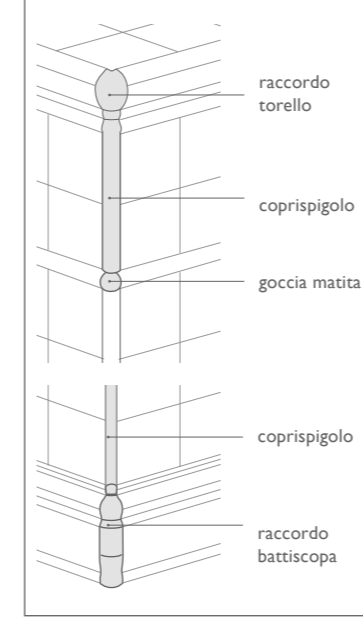

ASSEMBLAGGIO PEZZI SPECIALI

PEZZI SPECIALI / SPECIAL TRIMS / PIECES SPECIALES / SONDERSTÜCKE / ÜPIEZAS ESPECIALES / СПЕЦИАЛЬНЫЕ ИЗДЕЛИЯ / 特别装饰

	MATITA GRECA 1,5x39,4	GOCCIA MATITA 1x2	TORELLO GRECA 4x39,4	RACCORDO TORELLO 4x2	BATTISCOPA GRECA 9,8x39,4	RACCORDO BATTISCOPA 9,5x2	RACCORDO FOGLIA SPECCHIO 7x2	COPRISPIGOLO CERAMICA 1x19,7	COPRISPIGOLO PER COLONNA 1x19,7	BATTISCOPA 8x39,4
WHITE	118305	118315	118285	118295	118265	118275	118172	8530	8562	118345
BLACK	118306	118316	118286	118296	118266	118276	118173	8535	8563	118350
ALMOND	118300	118310	118280	118290	118260	118270		8890		118320
ORO	118302	118312	118282	118292	118262	118272		8893		118330
BEIGE	118301	118311	118281	118291	118261	118271		8891		118325
NERO	118304	118314	118284	118294	118264	118274		8894		118340
CREAM							118174		8564	
GOLD	118307	118317	118287	118297	118267	118277	118170		8560	
SILVER	118308	118318	118288	118298	118268	118278	118171		8561	

Hi-Res TECHNOLOGY

TECNOLOGIA AD ALTA RISOLUZIONE / HIGH-DEFINITION TECHNOLOGY / IMPRESSION HAUTE RÉOLUTION / HOCHAUFLÖSUNGSDRUCK / IMPRESIÓN DE ALTA RESOLUCIÓN / ПЕЧАТЬ С ВЫСОКИМ РАЗРЕШЕНИЕМ / 高分辨率印刷

GRES FINE PORCELLANATO

FINE PORCELAIN TILES / GRÈS FIN CÉRAME / GLASIERTES FEINSTEINZEUG / GRES FINO PORCELÁNICO / ГЛАЗУРОВАННЫЙ ТОНКИЙ КЕРАМОГРАНИТ / 玻化上釉砖

DECORI E MOSAICI

Mosaic Revolution brevetto depositato

STONALIZZAZIONE / COLOUR SHADE VARIATION / DIFFERENCE DE TONALITÉ / FARBENUNSTIMMIGKEIT / MATIZACIÓN / ИЗМЕНЕНИЕ ТОНА / 颜色渐变

IMBALLI E PESI

PACKINGS AND WEIGHTS / EMBALLAGES ET POIDS / VERPACKUNGEN UND GEWICHTE / EMBALAJES Y PESOS / УПАКОВКИ И ВЕС / 包装和重量

EN 14411/G Bla GL

FORMATO SIZE	PZ/SCAT. PCS/BOX	MQ/SCAT. SQM/BOXT	KG/SCAT. KG/BOX	SCAT./PAL BOX/PAL	MQ/PAL SQM/PAL	KG/PAL
Fondo 39,4x78,9	3	0,932	19,38	27	25,16	523,41
Fondo 19,7x39,4	6	0,932	19,38	30	27,96	581,56
Fondo 39,4x39,4	6	0,930	19,34	72	66,96	1392,76
Firma 9,6x7x7	4	-	0,80	-	-	-
Firma 4x9,5	2	-	0,50	-	-	-
Rosone 78x78	1	-	12,00	-	-	-
Mosaici 39,4x39,4	4	0,620	14,40	-	-	-
Modulo 39,4x39,4	4	0,620	13,60	-	-	-
Fascia 9,8x39,4	8	3,15 ml	6,56	-	-	-
Angolo 9,8x9,8	4	-	0,80	-	-	-
Fascia 5,7x39,4	8	3,15 ml	4,80	-	-	-
Angolo 5,7x5,7	4	-	0,60	-	-	-
Fascia 3,5x39,4	8	3,15 ml	3,60	-	-	-
Tozzetto 3,5x3,5	4	-	0,60	-	-	-
Fascia 7x39,4	4	1,57 ml	2,00	-	-	-
Raccordo fascia 7x2	4	-	0,72	-	-	-
Giospecchio 7x7	4	-	0,40	-	-	-
Colonna 19,7x39,4	4	-	6,80	-	-	-
Terminale colonna 8x19,7	4	-	1,60	-	-	-
Matita 1,5x39,4	10	3,94 ml	1,50	-	-	-
Goccia matita 1x1	10	-	0,18	-	-	-
Torello 4x39,4	10	3,94 ml	3,00	-	-	-
Raccordo torello 4x2	10	-	0,18	-	-	-
Battiscopa 9,8x39,4	10	3,94 ml	6,50	-	-	-
Raccordo battiscopa 9,8x2	10	-	0,15	-	-	-
Coprispigo 1x19,7	20	7,88 ml	2,00	-	-	-
Battiscopa 8x39,4	8	3,15 ml	5,28	-	-	-
Profili metallo 0,5x80 / 1x80	6	-	2,10/4,20	-	-	-
Profili greca 1x60	6	-	2,10	-	-	-
Profilo greca 1x20	6	-	0,12	-	-	-
Medusa 3D 10x10	4	-	0,40	-	-	-
Firme 8,7x4,5 / 14x7 / 9,6x4,8	4	-	0,50/1,40	-	-	-
Firme 8,7x4,5 / 8,2x2,7 / 11x5,7 / 9,6x4,8	2	-	0,70	-	-	-