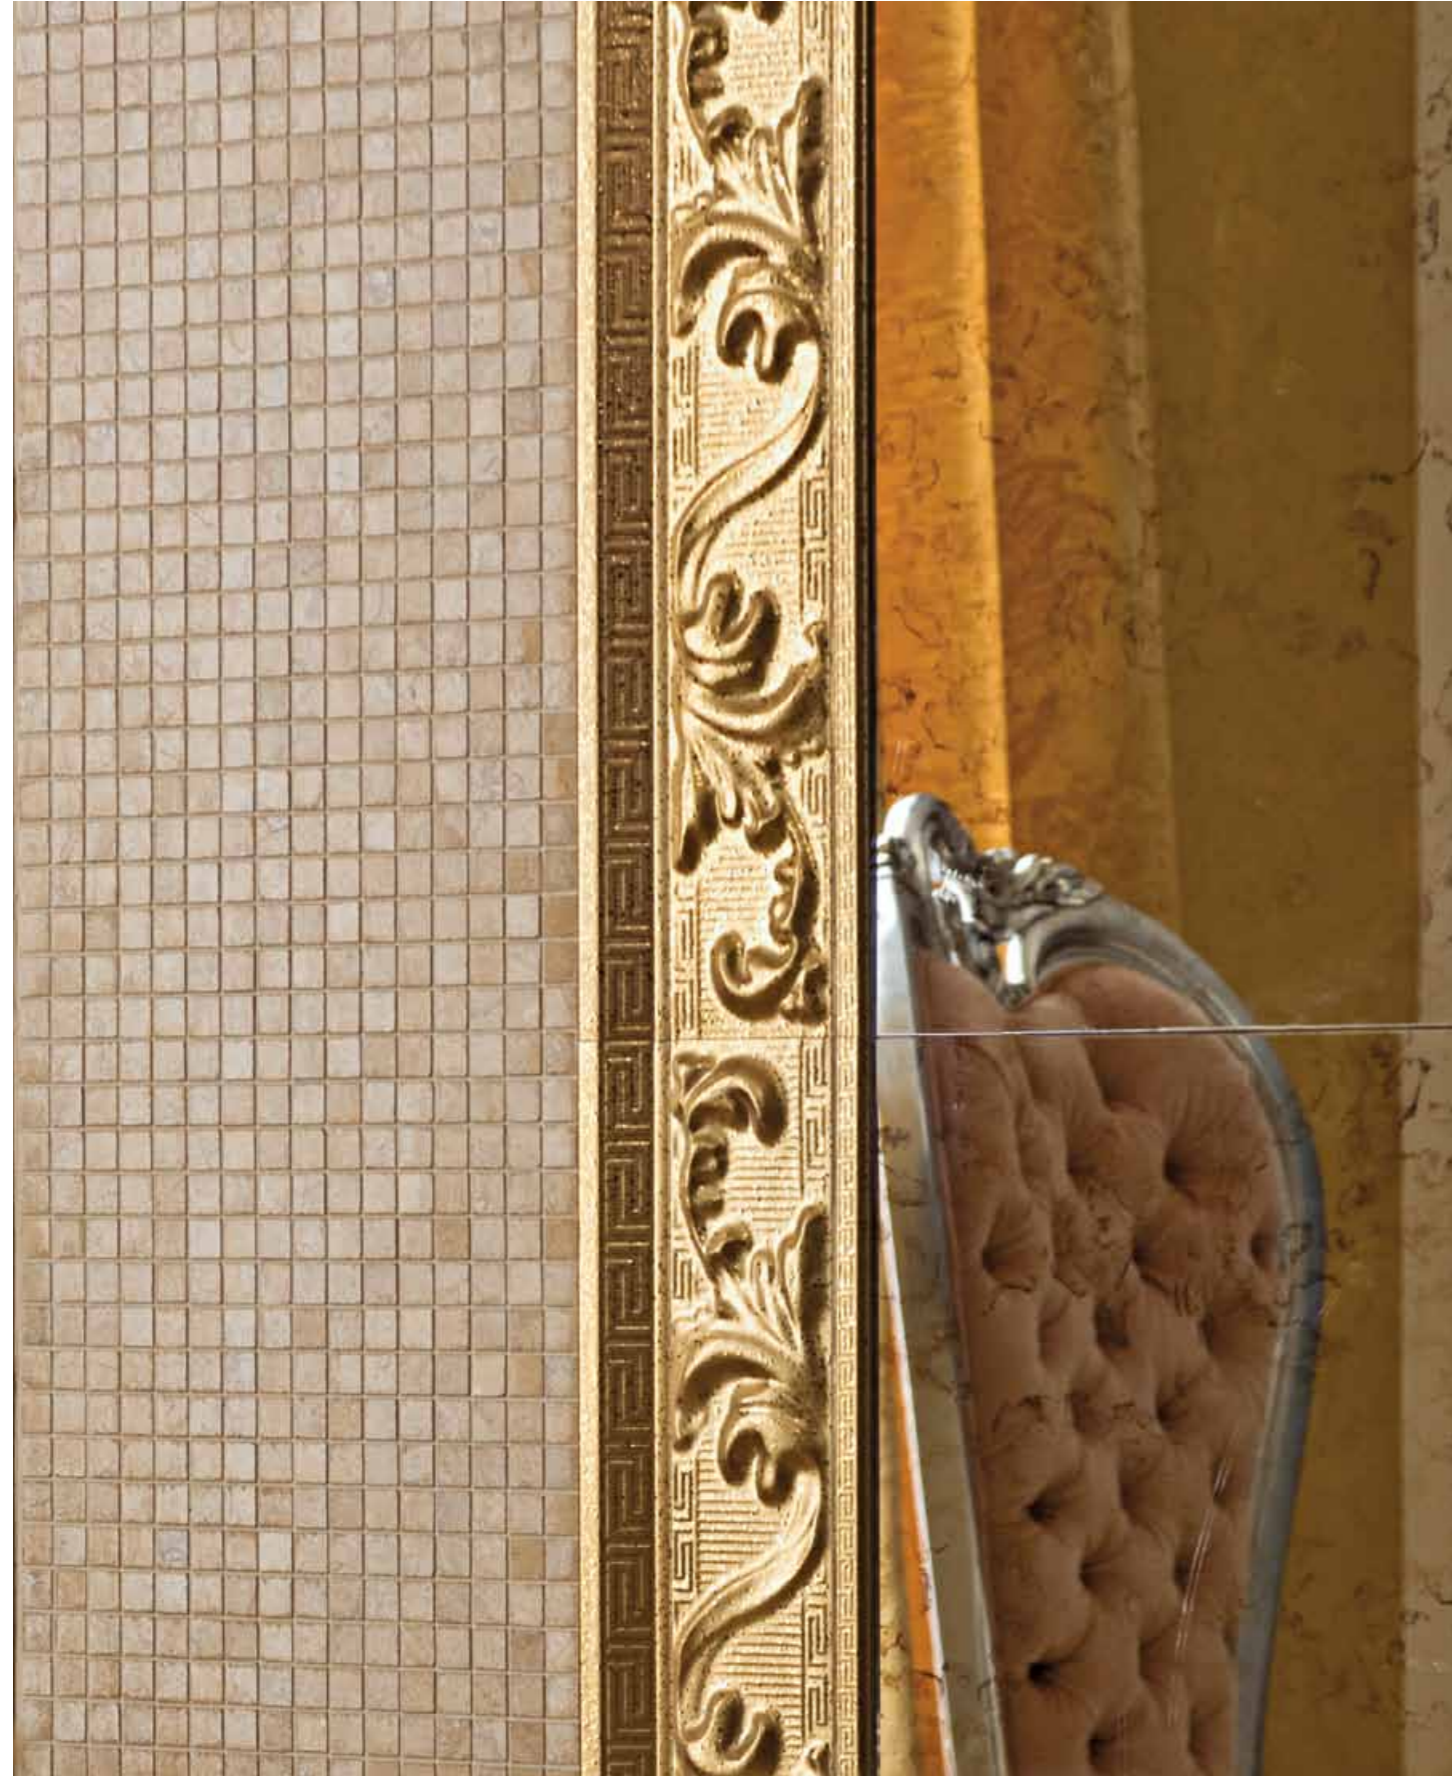

PALACE GOLD

MOSAICO 576 MODULO 39,4x39,4
TORELLO GOLD 4x39,4
FASCIA FOGLIA GOLD 7x39,4
MATITA GOLD 1,5x39,4