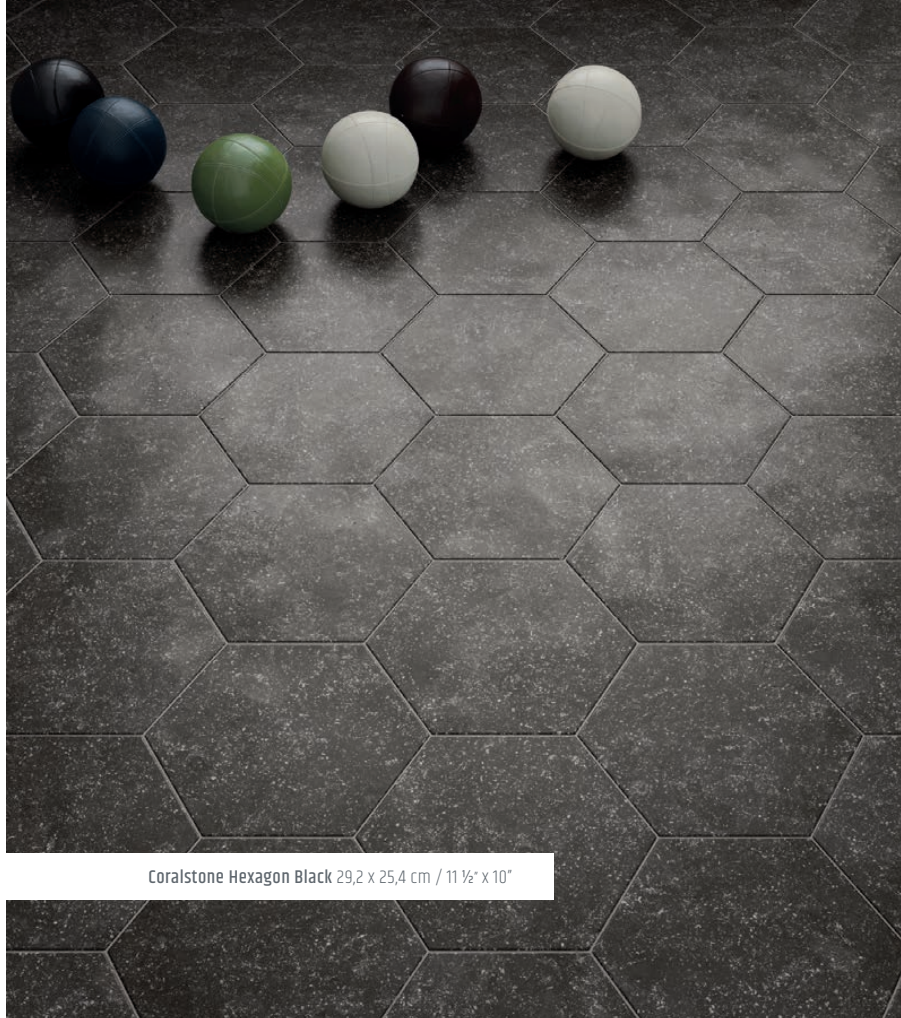

Coralstone Hexagon Black, Mélange Black 29,2 x 25,4 cm / 11 1/2" x 10"
Evolution Blanco 15 x 15 cm / 6" x 6" Torello Blanco 2 x 15 cm / 1" x 6"

Coralstone Hexagon Black 29,2 x 25,4 cm / 11 1/2" x 10"

coralstone

Coralstone Black 20 x 20 cm / 8" x 8"

Coralstone Grey 20 x 20 cm / 8" x 8"
Hexwood Chevron Natural 9 x 20,5 cm / 3 1/2" x 8"

Coralstone Hexagon Black 29,2 x 25,4 cm / 11 1/2" x 10", 20 x 20 cm / 8" x 8"
Magical 3 Metallic Oberland 12,4" x 10,7" / 5" x 4"

EQUIPE

Coralstone Hexagon Mélange Grey 29,2 x 25,4 cm / 11 1/2" x 10"

Coralstone Hexagon Black 29,2 x 25,4 cm / 11 1/2" x 10"

Coralstone Gamut Black 20 x 20 cm / 8" x 8"

coralstone

Coralstone Hexagon Grey 29,2 x 25,4 cm / 11 1/2" x 10"
Coralstone Hexagon Grey Antislip 29,2 x 25,4 cm / 11 1/2" x 10"