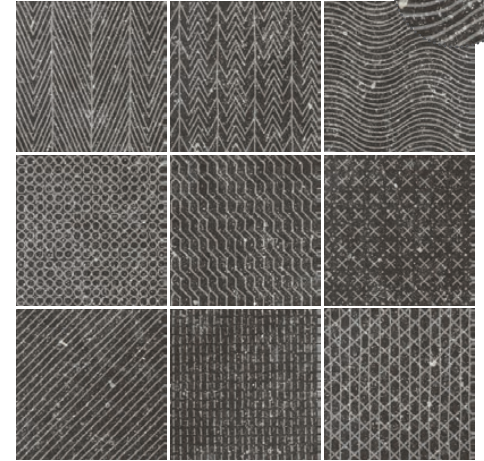

This product is made up of different designs that are randomly mixed in the box.

Variedad gráfica
Shade variation

Formatos / Formats

Decorados / Decors 20x20 cm / 8"x8"

GREY **23570 EQ-3**

BLACK **23569 EQ-3**

Antideslizante / Anti-Slip

GREY **23573 EQ-4**

BLACK **23572 EQ-4**

GAMUT GREY **23576 EQ-5**

Antideslizante / Anti-Slip

GAMUT GREY **23575 EQ-6**

GAMUT BLACK **23571 EQ-5**

Antideslizante / Anti-Slip

GAMUT BLACK **23574 EQ-6**

Decorados / Decors 29,2x25,4 cm / 11 1/2"x10"

GREY **23578 EQ-3**

BLACK **23577 EQ-3**

Antideslizante / Anti-Slip

GREY **23581 EQ-4**

BLACK **23580 EQ-4**

MÉLANGE GREY **23584 EQ-10D**