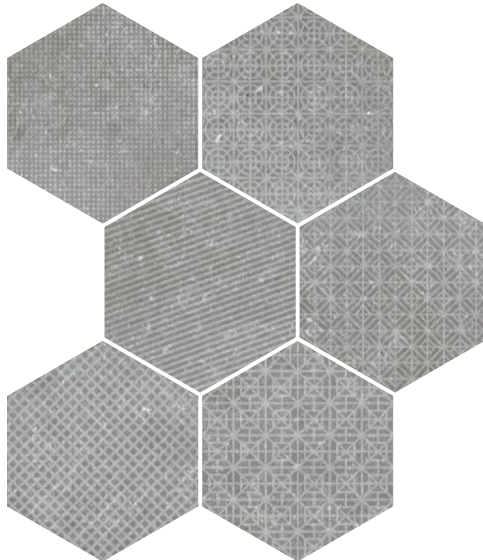

Antideslizante / Anti-Slip

GREY **23573 EQ-4**

BLACK **23572 EQ-4**

GAMUT GREY **23576 EQ-5**

Antideslizante / Anti-Slip

GAMUT GREY **23575 EQ-6**

GAMUT BLACK **23571 EQ-5**

Antideslizante / Anti-Slip

GAMUT BLACK **23574 EQ-6**

Decorados / Decors 29,2x25,4 cm / 11 1/2"x10"

GREY **23578 EQ-3**

BLACK **23577 EQ-3**

Antideslizante / Anti-Slip

GREY **23581 EQ-4**

BLACK **23580 EQ-4**

MÉLANGE GREY **23584 EQ-10D**

Antideslizante / Anti-Slip

MÉLANGE GREY **23583 EQ-10D**

MÉLANGE BLACK **23579 EQ-10D**

Antideslizante / Anti-Slip

MÉLANGE BLACK **23582 EQ-10D**

FORMATO SIZE	Kg/pza kg/pieces	caja / box			palet / pallet			
		piezas pieces	Kg	m ² sqm	piezas pieces	kg/palet kg/pallet	m ² sqm	cajas boxes
29,2 x 25,4 cm. 11 1/2" x 10"	1,08	18	19,90	1,00	864	975	48	48
20 x 20 cm. 8" x 8"	0,77	25	19,35	1,00	1.500	1.181	60	60

WOODS
AFTERSHAVE

STYLISH

STYLISH

STYLISH

STYLISH

STYLISH

Coralstone Grey 20 x 20 cm / 8" x 8"
Coralstone Gamut Grey 20 x 20 cm / 8" x 8"

Coralstone Grey 20 x 20 cm / 8" x 8"
Evolution Blanco 15 x 15 cm / 6" x 6"