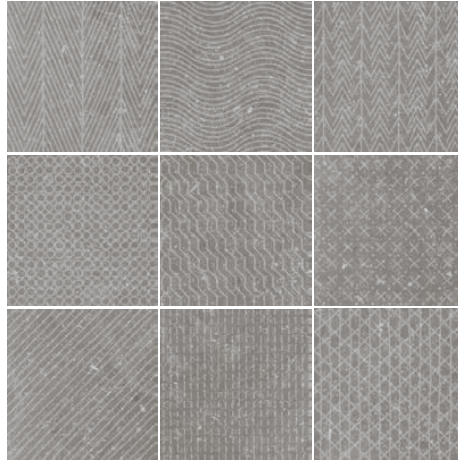

coralstone

Interiores / Indoor
Exteriores / Outdoor

Porcelánico / Porcelain Tile

Mate - R9-A Clase 1 - Antideslizante R10-C Clase 3 / Matt - R9-A Class 1 - Anti-Slip R10-C Class 3

Colores / Colours

Estos modelos están compuestos por diseños diferentes que se sirven en la misma caja de modo aleatorio.

This product is made up of different designs that are randomly mixed in the box.

Variedad gráfica
Shade variation

Formatos / Formats

Decorados / Decors 20x20 cm / 8"x8"

GREY **23570 EQ-3**

BLACK **23569 EQ-3**

Antideslizante / Anti-Slip

GREY **23573 EQ-4**

BLACK **23572 EQ-4**

GAMUT GREY **23576 EQ-5**

Antideslizante / Anti-Slip

GAMUT GREY **23575 EQ-6**

GAMUT BLACK **23571 EQ-5**

Antideslizante / Anti-Slip

EQUIPE

Coralstone Hexagon Mélange Grey 29,2 x 25,4 cm / 11 1/2" x 10"

Coralstone Hexagon Black 29,2 x 25,4 cm / 11 1/2" x 10"

Coralstone Gamut Black 20 x 20 cm / 8" x 8"

coralstone

Coralstone Hexagon Grey 29,2 x 25,4 cm / 11 1/2" x 10"
Coralstone Hexagon Grey Antislip 29,2 x 25,4 cm / 11 1/2" x 10"