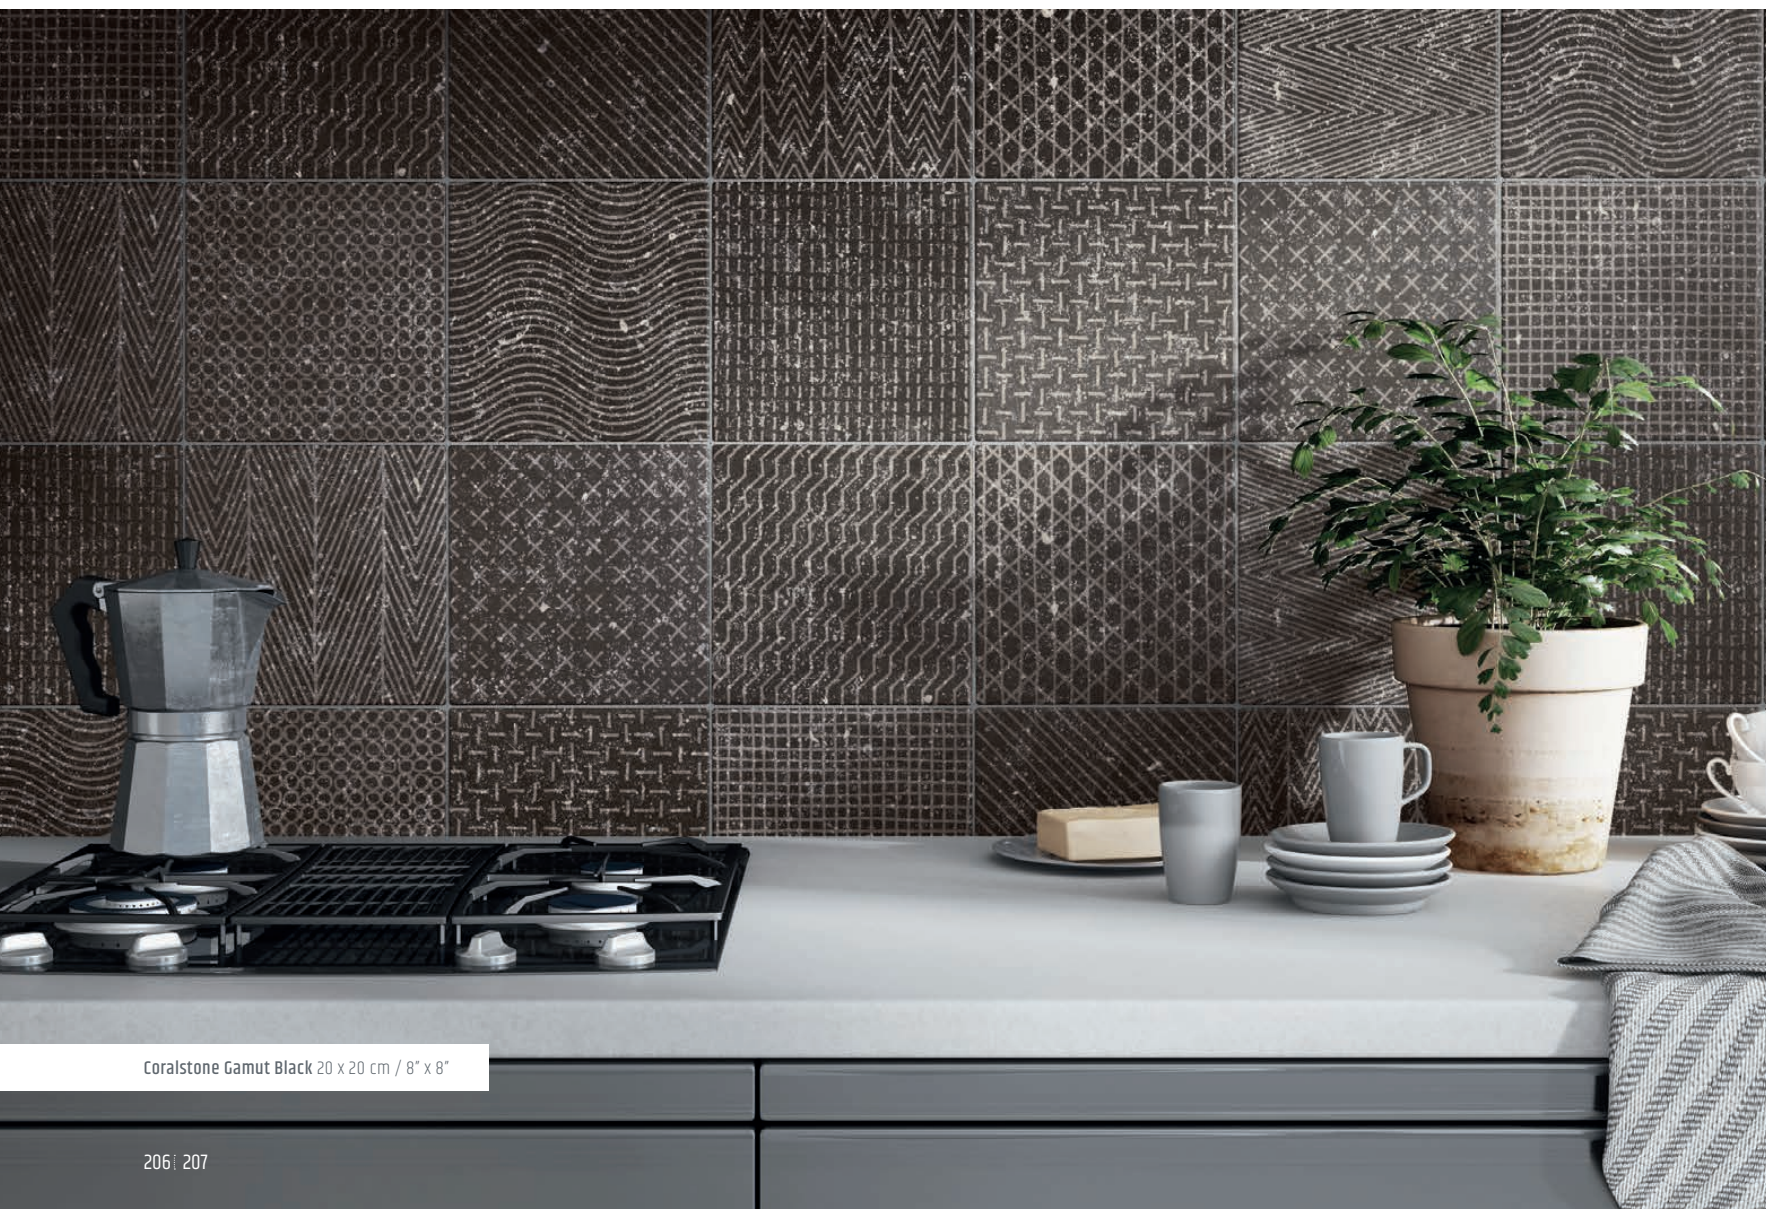

Coralstone Black 20 x 20 cm / 8" x 8"

Coralstone Grey 20 x 20 cm / 8" x 8"
Hexwood Chevron Natural 9 x 20,5 cm / 3 1/2" x 8"

Coralstone Hexagon Black 29,2 x 25,4 cm / 11 1/2" x 10", 20 x 20 cm / 8" x 8"
Magical 3 Metallic Oberland 12,4" x 10,7" / 5" x 4"

EQUIPE

Coralstone Hexagon Mélange Grey 29,2 x 25,4 cm / 11 1/2" x 10"

Coralstone Hexagon Black 29,2 x 25,4 cm / 11 1/2" x 10"

Coralstone Gamut Black 20 x 20 cm / 8" x 8"

coralstone

Coralstone Hexagon Grey 29,2 x 25,4 cm / 11 1/2" x 10"
Coralstone Hexagon Grey Antislip 29,2 x 25,4 cm / 11 1/2" x 10"