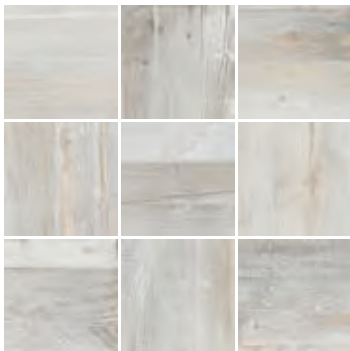

20x20 - 7^{7/8}"x7^{7/8}"
ECTL 022W0 Nat. ● 60