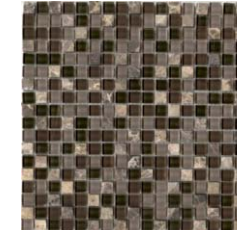

L. MARMOL MOSAICO Mix  
[P21] 6.5X50 cm

RELAX Beige  
[B39] 20X50 cm / 8"x20"

CM004 CRISTAL METAL Light  
[P81] 30X30 cm

- cutting
- gloves
- footprint

CP006 CRISTAL PIEDRA Marble Squared  
[P78] 30X30 cm

- cutting
- gloves
- footprint

20

L. ISABELLA Crema  
[P77] 7.5X50 cm

- pavimento gres  
gres floor tiles
- brillo  
glossy
- impresión digital  
digital printing
- picking

**Imola**

45x45 / 18"x18" | PAVIMENTO COORDINADO | MATCHING FLOOR TILES