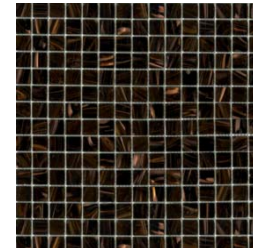

- rev. pasta roja  
red body wall tiles
- brillo  
glossy
- impresión digital  
digital printing
- pallet

**Imola**

20x50 / 8"x20" | REVESTIMIENTOS | WALL TILES

IMOLA Crema  
[B30] 20X50 cm

MARMOL MOSAICO Mix  
[B35] 20X50 cm

- picking
- relieve  
relief

V011 VIDRIO Cobre  
[P79] 32.7X32.7 cm

- cutting
- gloves
- footprint

C013 CRISTAL Light  
[P80] 30X30 cm

- cutting
- gloves
- footprint

6

D. ISABELLA Crema  
[P87] 20X50 cm

11