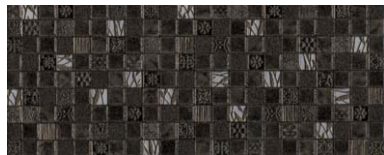

- rev. pasta roja
red body wall tiles
- brillo
glossy
- destonificado
shade variation
- impresión digital
digital printing
- picking

Look

20x50 / 8"x20" | REVESTIMIENTOS | WALL TILES

LOOK Grafito
[B30] 20X50 cm

D. LOOK-1 Grafito
[P79] 20X50 cm

L. LOOK-1 Grafito
[P47] 4.7X50 cm

D. 2051 Gris
[P87] 20X50 cm

D. ALLURE-1 Grafito
[P82] 20X50 cm (3 piezas)

L. ALLURE-2 Grafito
[P47] 4.8X50 cm

D. ALLURE-2 Grafito
[P80] 20X50 cm (3 piezas)