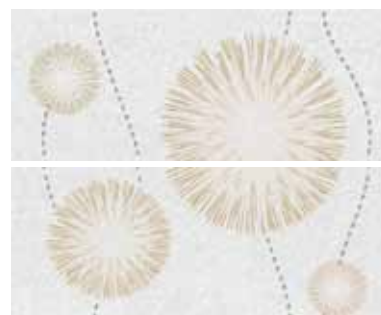

MYSTIC

20x50 cm. REVESTIMIENTO PASTA ROJA · RED BODY WALL TILES

MYSTIC Aqua **B35**
20x50 cm.

MYSTIC Lila **B35**
20x50 cm.

MYSTIC Beige **B35**
20x50 cm.

MYSTIC Marfil **B35**
20x50 cm.

D.MYSTIC 1 Aqua **P78**
20x50 cm.

D.MYSTIC 1 Lila **P78**
20x50 cm.

D.MYSTIC 1 Beige **P78**
20x50 cm.

D.MYSTIC 1 Marfil **P78**
20x50 cm.

D.MYSTIC 2 Aqua (2 pzas) **P80**
20x50 cm.

D.MYSTIC 2 Lila (2 pzas) **P80**
20x50 cm.

D.MYSTIC 2 Beige (2 pzas) **P80**
20x50 cm.

L.MYSTIC 3
6x25 cm.

L.GLITTER Plata **P47**
1x50 cm.

MYSTIC DECOR Aqua **B39**
20x50 cm.

MYSTIC DECOR Lila **B39**
20x50 cm.

MYSTIC DECOR Beige **B39**
20x50 cm.