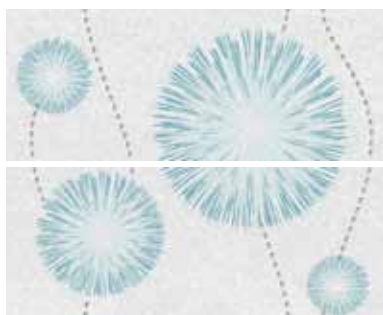

MYSTIC

20x50 cm. REVESTIMIENTO PASTA ROJA · RED BODY WALL TILES

MYSTIC Aqua **B35**
20x50 cm.

MYSTIC Lila **B35**
20x50 cm.

MYSTIC Beige **B35**
20x50 cm.

MYSTIC Marfil **B35**
20x50 cm.

D.MYSTIC 1 Aqua **P78**
20x50 cm.

D.MYSTIC 1 Lila **P78**
20x50 cm.

D.MYSTIC 1 Beige **P78**
20x50 cm.

D.MYSTIC 1 Marfil **P78**
20x50 cm.

D.MYSTIC 2 Aqua (2 pzas) **P80**
20x50 cm.

D.MYSTIC 2 Lila (2 pzas) **P80**
20x50 cm.

D.MYSTIC 2 Beige (2 pzas) **P80**
20x50 cm.

L.MYSTIC 3
6x25 cm.

L.GLITTER Plata **P47**
1x50 cm.

MYSTIC DECOR Aqua **B39**
20x50 cm.

MYSTIC DECOR Lila **B39**
20x50 cm.

MYSTIC DECOR Beige **B39**
20x50 cm.