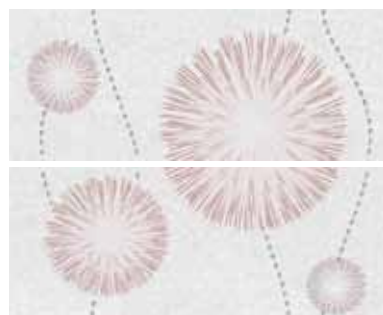

MYSTIC

20x50 cm. REVESTIMIENTO PASTA ROJA · RED BODY WALL TILES

MYSTIC Aqua **B35**
20x50 cm.

MYSTIC Lila **B35**
20x50 cm.

MYSTIC Beige **B35**
20x50 cm.

MYSTIC Marfil **B35**
20x50 cm.

D.MYSTIC 1 Aqua **P78**
20x50 cm.

D.MYSTIC 1 Lila **P78**
20x50 cm.

D.MYSTIC 1 Beige **P78**
20x50 cm.

D.MYSTIC 1 Marfil **P78**
20x50 cm.

D.MYSTIC 2 Aqua (2 pzas) **P80**
20x50 cm.

D.MYSTIC 2 Lila (2 pzas) **P80**
20x50 cm.

D.MYSTIC 2 Beige (2 pzas) **P80**
20x50 cm.

L.MYSTIC 3
6x25 cm.

L.GLITTER Plata **P47**
1x50 cm.

MYSTIC DECOR Aqua **B39**
20x50 cm.

MYSTIC DECOR Lila **B39**
20x50 cm.

MYSTIC DECOR Beige **B39**
20x50 cm.