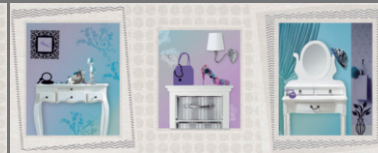

BLANCOS

REVESTIMIENTOS WALL TILES

rev. pasta roja
red body wall tiles

picking
 brillo
glossy

6

6

brillo
glossy
 picking

brillo
glossy
 picking

6

mate
matt
 picking

brillo
glossy
 relieve
relief
 pallet

brillo
glossy
 pallet

mate
matt
 pallet

brillo
glossy
 pallet

mate
matt
 pallet

MOSAICO MIX

picking

REVESTIMIENTOS WALL TILES

rev. pasta roja
red body wall tiles
 relieve
relief
 brillo
glossy