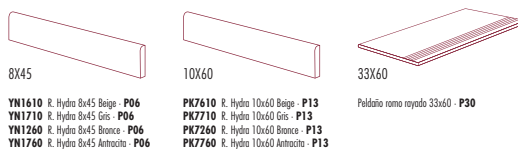

Pedraño roma rayado 33x60 - **P30**