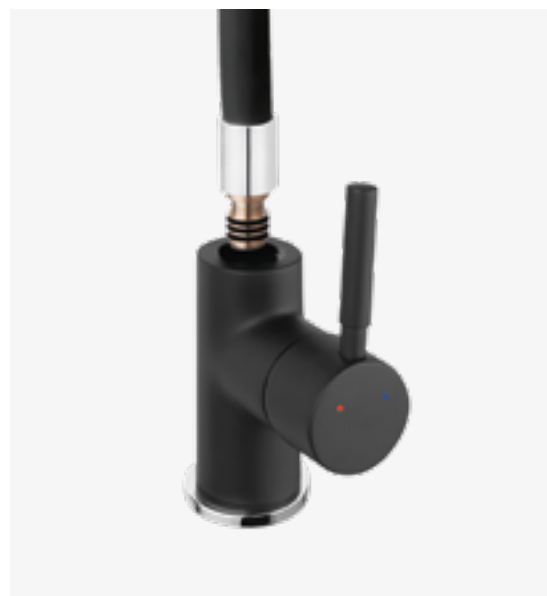

## Универсальный гибкий излив

Функциональность гибкого излива – это одно из его преимуществ, но не единственное. Возможность подобрать цвет к интерьеру и простота замены излива другим, иного цвета – это также существенные преимущества. От других гибких изливов отличает его память формы, т.е. то, что излив остается в форме, приданной ему пользователем.

**Универсальный гибкий излив подходит к линейкам:**  
Zumba, Lugjo Black и Ratio Black

У вас уже есть смеситель с неподвижным изливом из вышеназванных линеек Ferro? Купите к нему излив понравившегося цвета, замените и радуйтесь функциональности гибкого излива.

**BZA4B**  
**DRGM2/48** НА

Смеситель для мойки консольный  
Двухкамерная мойка

УНИВЕРСАЛЬНЫЕ ИЗЛИВЫ

Гибкий излив для смесителей для мойки  
черный цвет

**W100B-B**

Гибкий излив для смесителей для мойки  
зеленый цвет

**W100G-B**

Гибкий излив для смесителей для мойки  
лимонный цвет

**W100C-B**

Гибкий излив для смесителей для мойки  
белый цвет

**W100W-B**

Гибкий излив для смесителей для мойки  
серебряный цвет

**W100S-B**