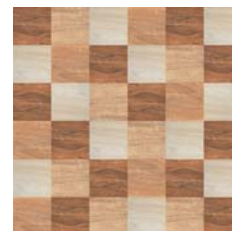

11

T-054 AMAZONAS Mix
[P69] 30X30 cm