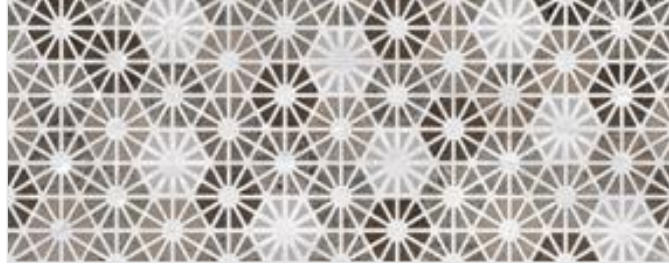

DİVA

DİVA 30x75 cm
Kahve Dekor / Brown Decor